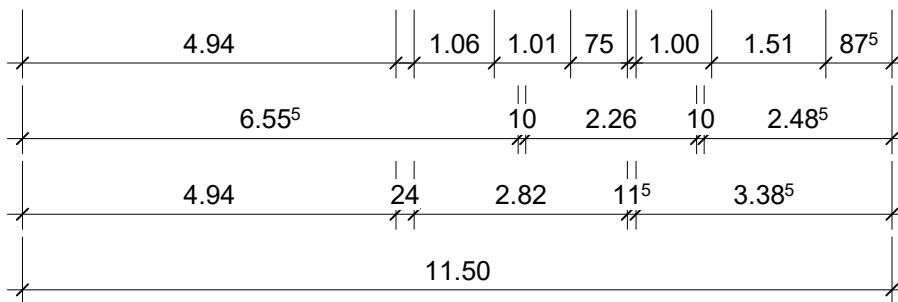

# Klimaschutzsiedlung Spyckstraße 98 in 47533 Kleve

Quadratmeter Wohnung 14		
Bad	5,38	qm
Flur	3,81	qm
Schlafen	12,15	qm
Abstellraum	3,06	qm
Wohnen   Essen	25,72	qm
Kochen	15,34	qm
Terrasse   Balkon 1/4	6,72	qm
<b>Gesamt</b>	<b>72,18</b>	<b>qm</b>

GEWOG  KLEVE

Staffelgeschoss rechts, Wohnung 14

Wohnfläche: 72 qm

Maße sind eigenverantwortlich zu prüfen

M: 1:100