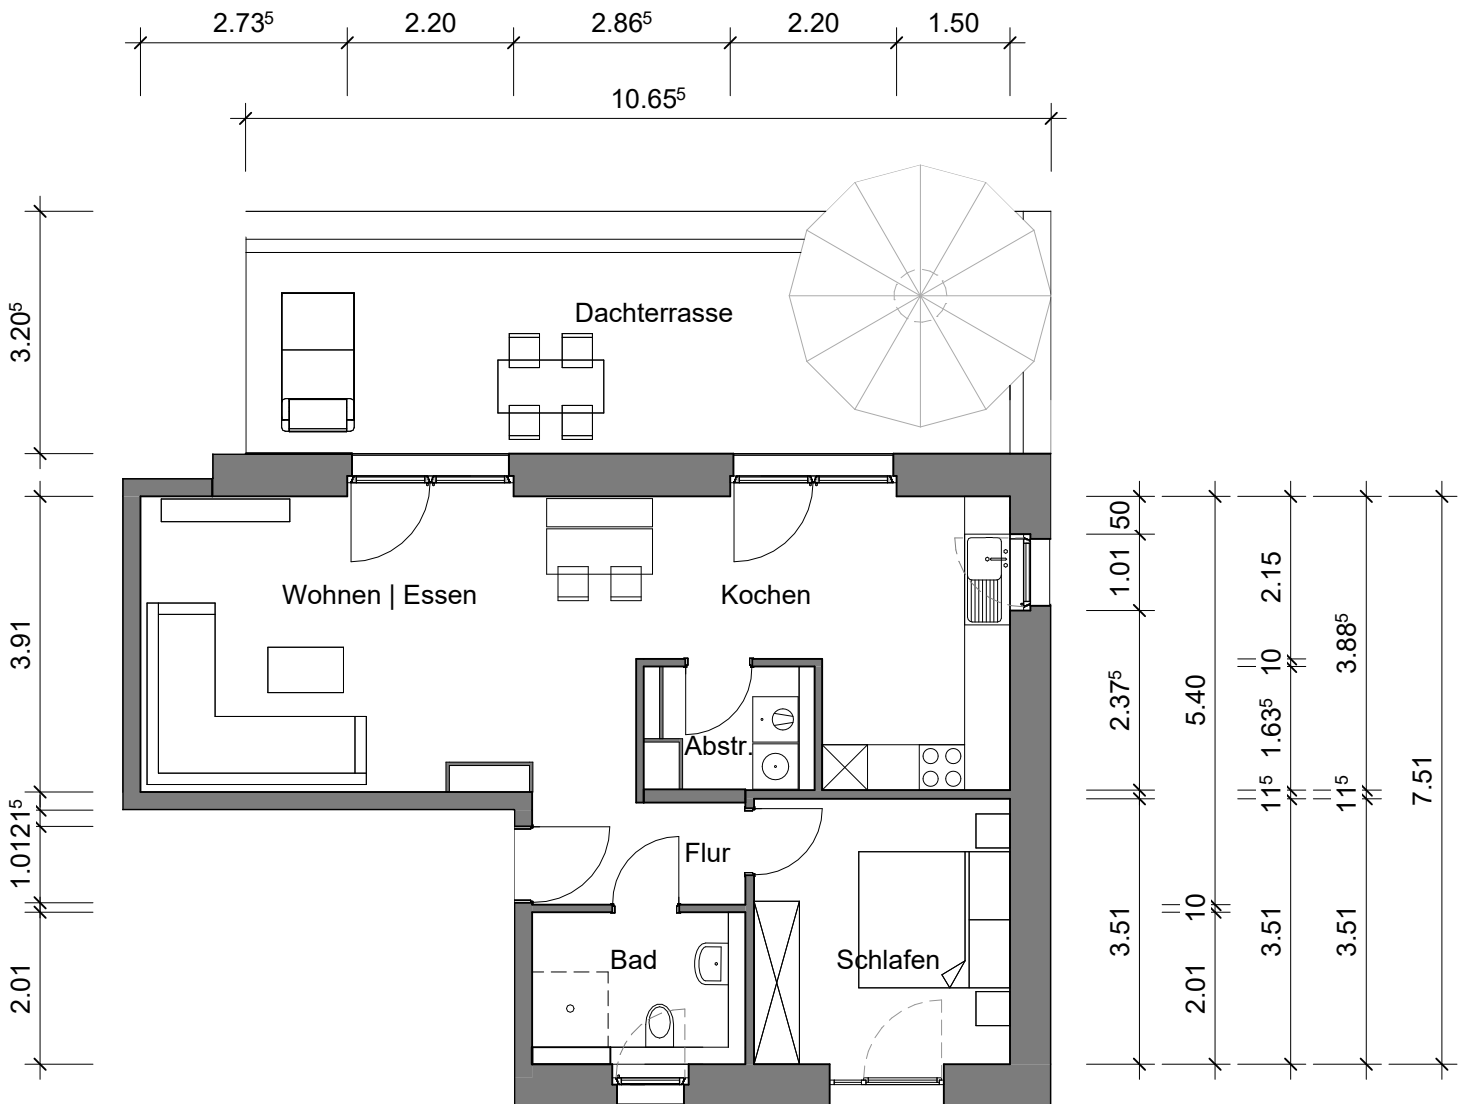

# Klimaschutzsiedlung Spyckstraße 98 in 47533 Kleve

Quadratmeter Wohnung 14		
Bad	5,38	qm
Flur	3,81	qm
Schlafen	12,15	qm
Abstellraum	3,06	qm
Wohnen   Essen	25,72	qm
Kochen	15,34	qm
Terrasse   Balkon 1/4	6,72	qm
<b>Gesamt</b>	<b>72,18</b>	<b>qm</b>

GEWOG  KLEVE

Staffelgeschoss rechts, Wohnung 14

Wohnfläche: 72 qm

Maße sind eigenverantwortlich zu prüfen

M: 1:100