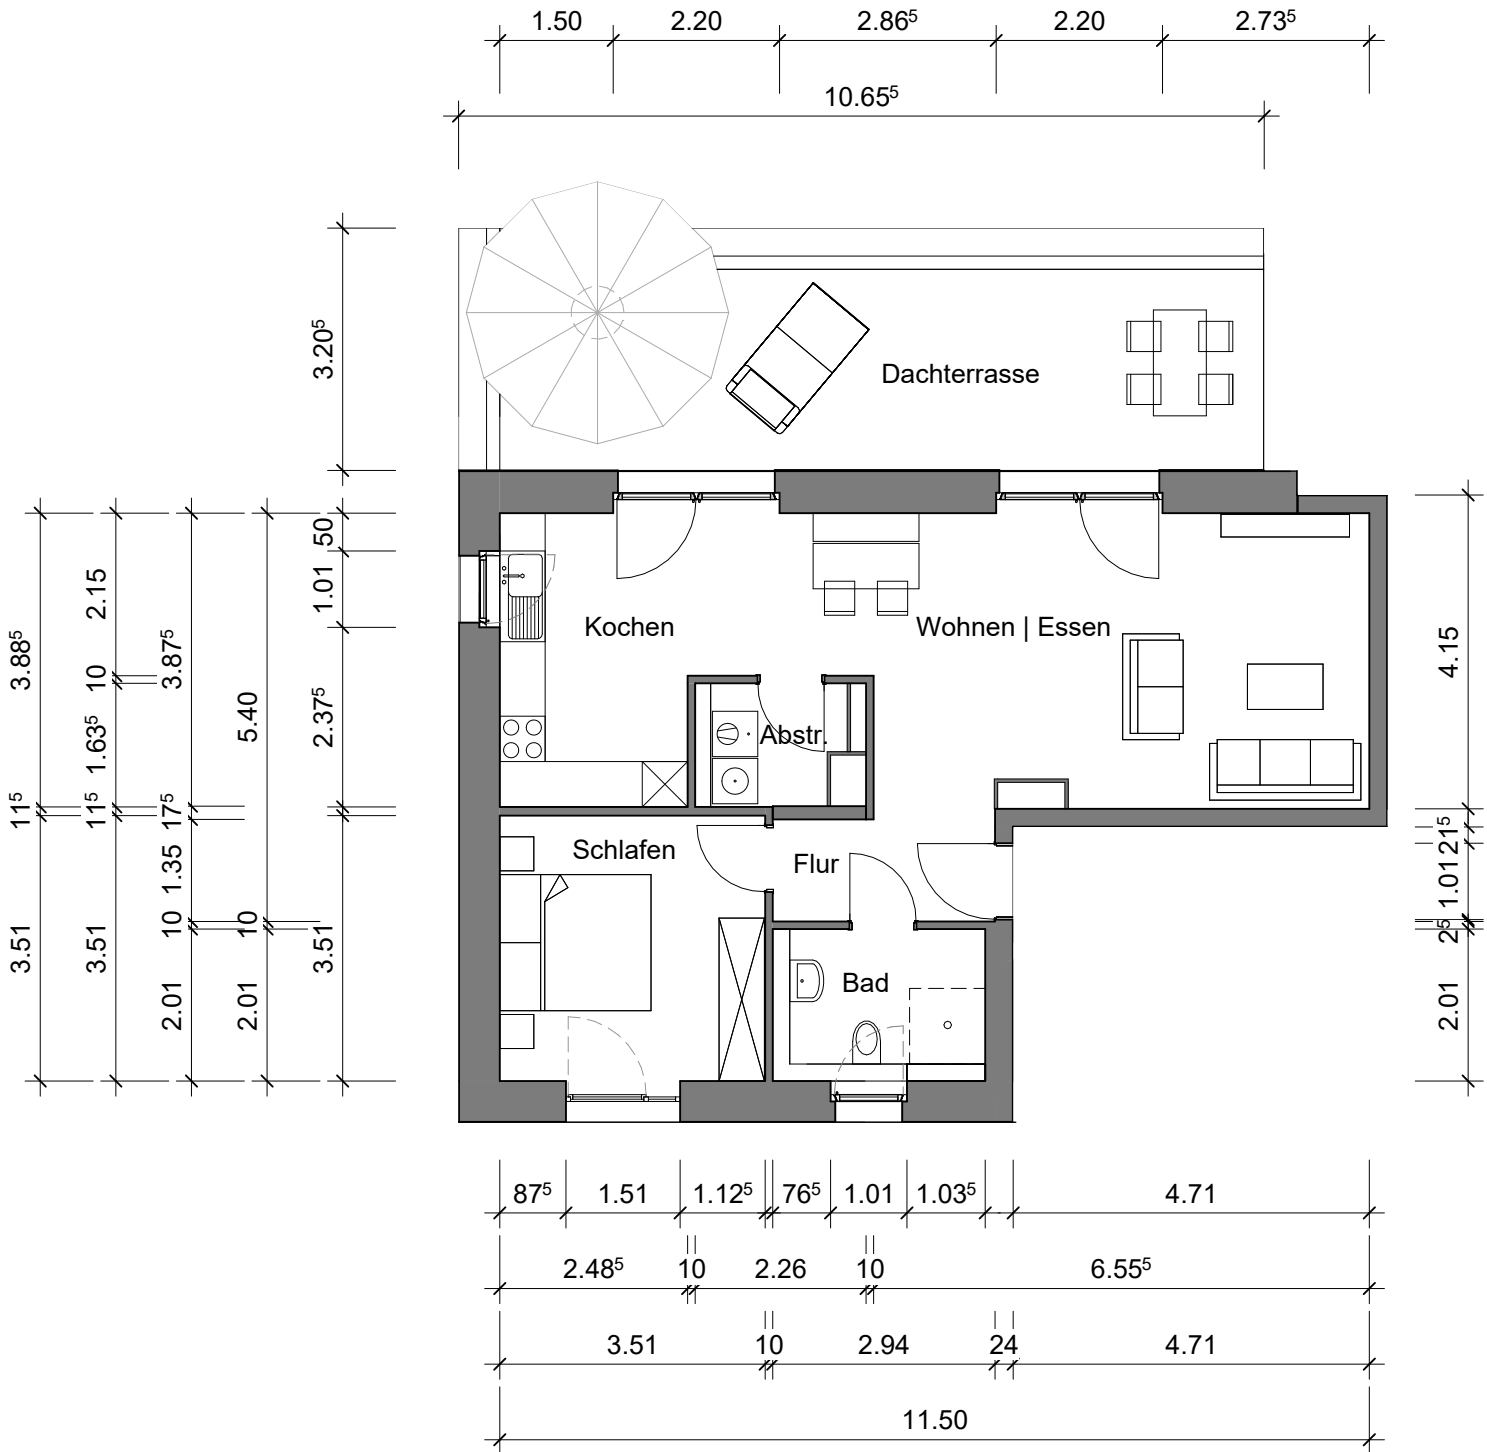

Klimaschutzsiedlung Spycckstraße 98 in 47533 Kleve

Quadratmeter Wohnung 13		
Bad	5,33	qm
Flur	3,95	qm
Schlafen	12,59	qm
Abstellraum	3,07	qm
Wohnen Essen	25,71	qm
Kochen	15,34	qm
Terrasse Balkon 1/4	6,72	qm
Gesamt	72,71	qm

Staffelgeschoss links, Wohnung 13

Wohnfläche: 73 qm

Maße sind eigenverantwortlich zu prüfen

M: 1:100