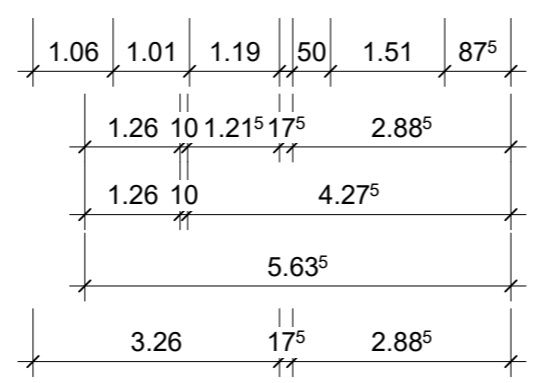

Klimaschutzsiedlung  
 Spycckstraße 98  
 in 47533 Kleve

Quadratmeter Wohnung 12		
Bad	5,85	qm
Flur	5,85	qm
Schlafen	13,46	qm
Abstellraum	3,64	qm
Wohnen   Kochen   Essen	31,69	qm
Terrasse   Balkon 1/2	4,06	qm
<b>Gesamt</b>	<b>64,55</b>	<b>qm</b>

2. Obergeschoss rechts, Wohnung 12  
 Wohnfläche: 65 qm  
 Maße sind eigenverantwortlich zu prüfen  
 M: 1:100