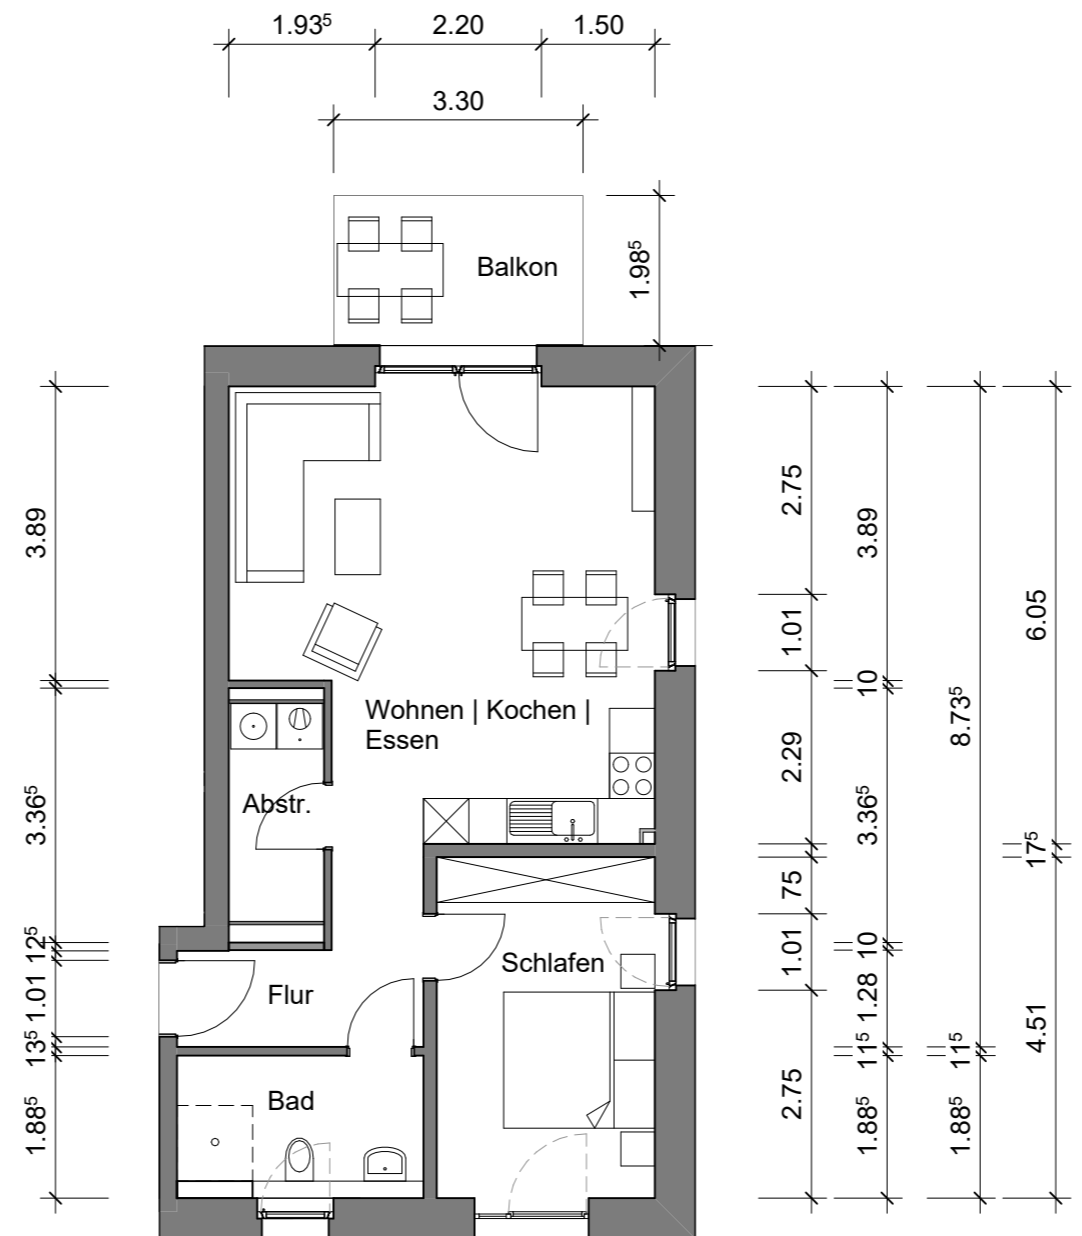

Klimaschutzsiedlung  
 Spycckstraße 98  
 in 47533 Kleve

Quadratmeter Wohnung 12		
Bad	5,85	qm
Flur	5,85	qm
Schlafen	13,46	qm
Abstellraum	3,64	qm
Wohnen   Kochen   Essen	31,69	qm
Terrasse   Balkon 1/2	4,06	qm
<b>Gesamt</b>	<b>64,55</b>	<b>qm</b>

2. Obergeschoss rechts, Wohnung 12  
 Wohnfläche: 65 qm  
 Maße sind eigenverantwortlich zu prüfen  
 M: 1:100