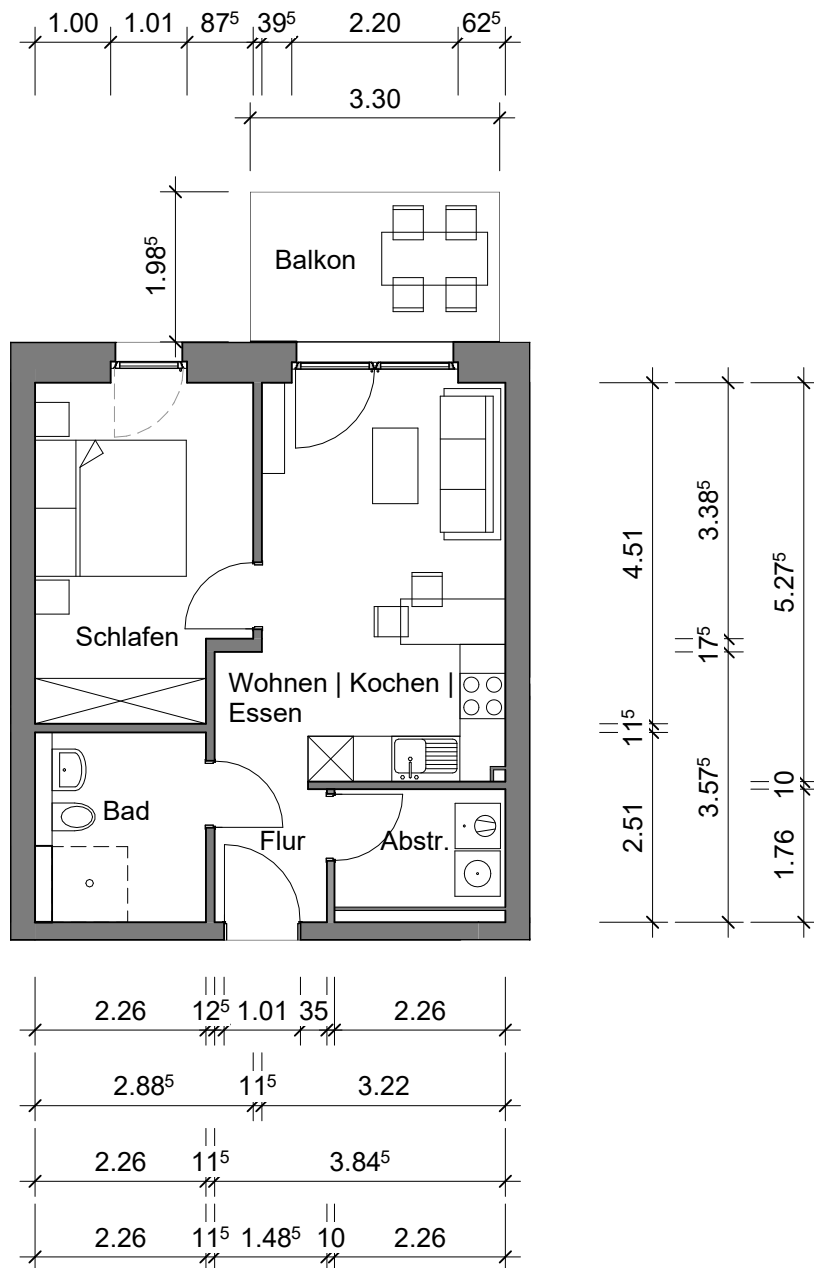

# Klimaschutzsiedlung Spyckstraße 98 in 47533 Kleve

Quadratmeter Wohnung 11		
Bad	5,39	qm
Flur	2,74	qm
Schlafen	12,49	qm
Abstellraum	3,34	qm
Wohnen   Kochen   Essen	18,41	qm
Terrasse   Balkon 1/2	4,06	qm
<b>Gesamt</b>	<b>46,43</b>	<b>qm</b>

GEWOG  KLEVE

2. Obergeschoss mitte rechts,  
Wohnung 11

Wohnfläche: 46 qm

Maße sind eigenverantwortlich zu prüfen

M: 1:100