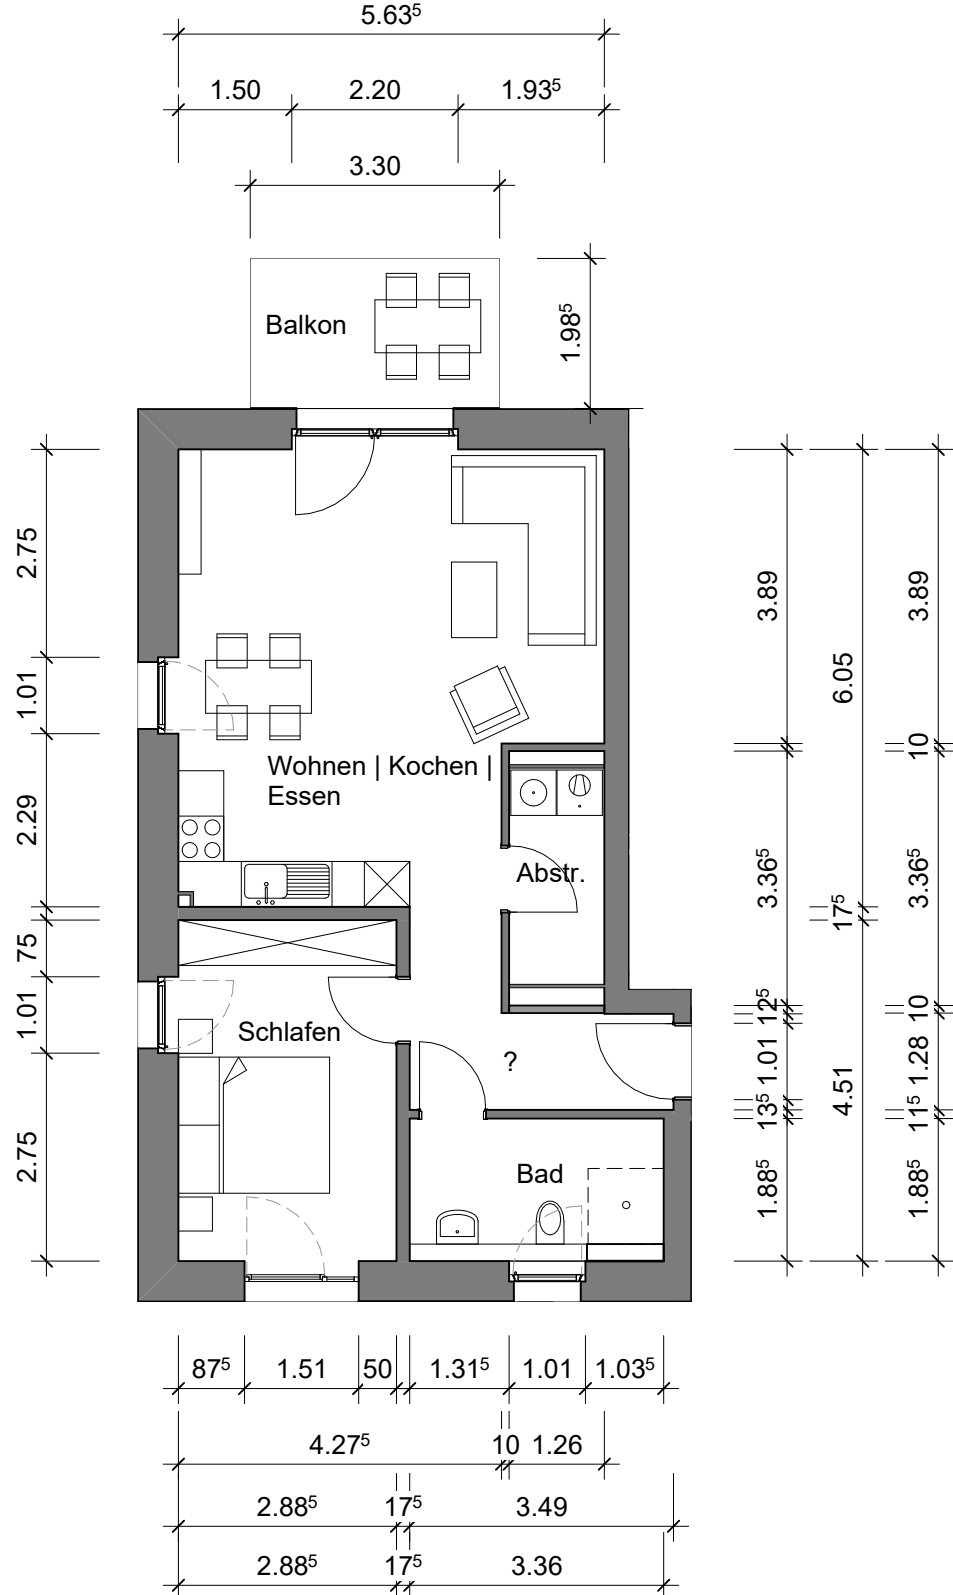

Klimaschutzsiedlung
 Spycckstraße 98
 in 47533 Kleve

Quadratmeter Wohnung 9		
Bad	6,05	qm
Flur	6,14	qm
Schlafen	13,46	qm
Abstellraum	3,60	qm
Wohnen Kochen Essen	31,69	qm
Terrasse Balkon 1/2	4,06	qm
Gesamt	65,00	qm

GEWOG  KLEVE

2. Obergeschoss links, Wohnung 9

Wohnfläche: 65 qm

Maße sind eigenverantwortlich zu prüfen

M: 1:100