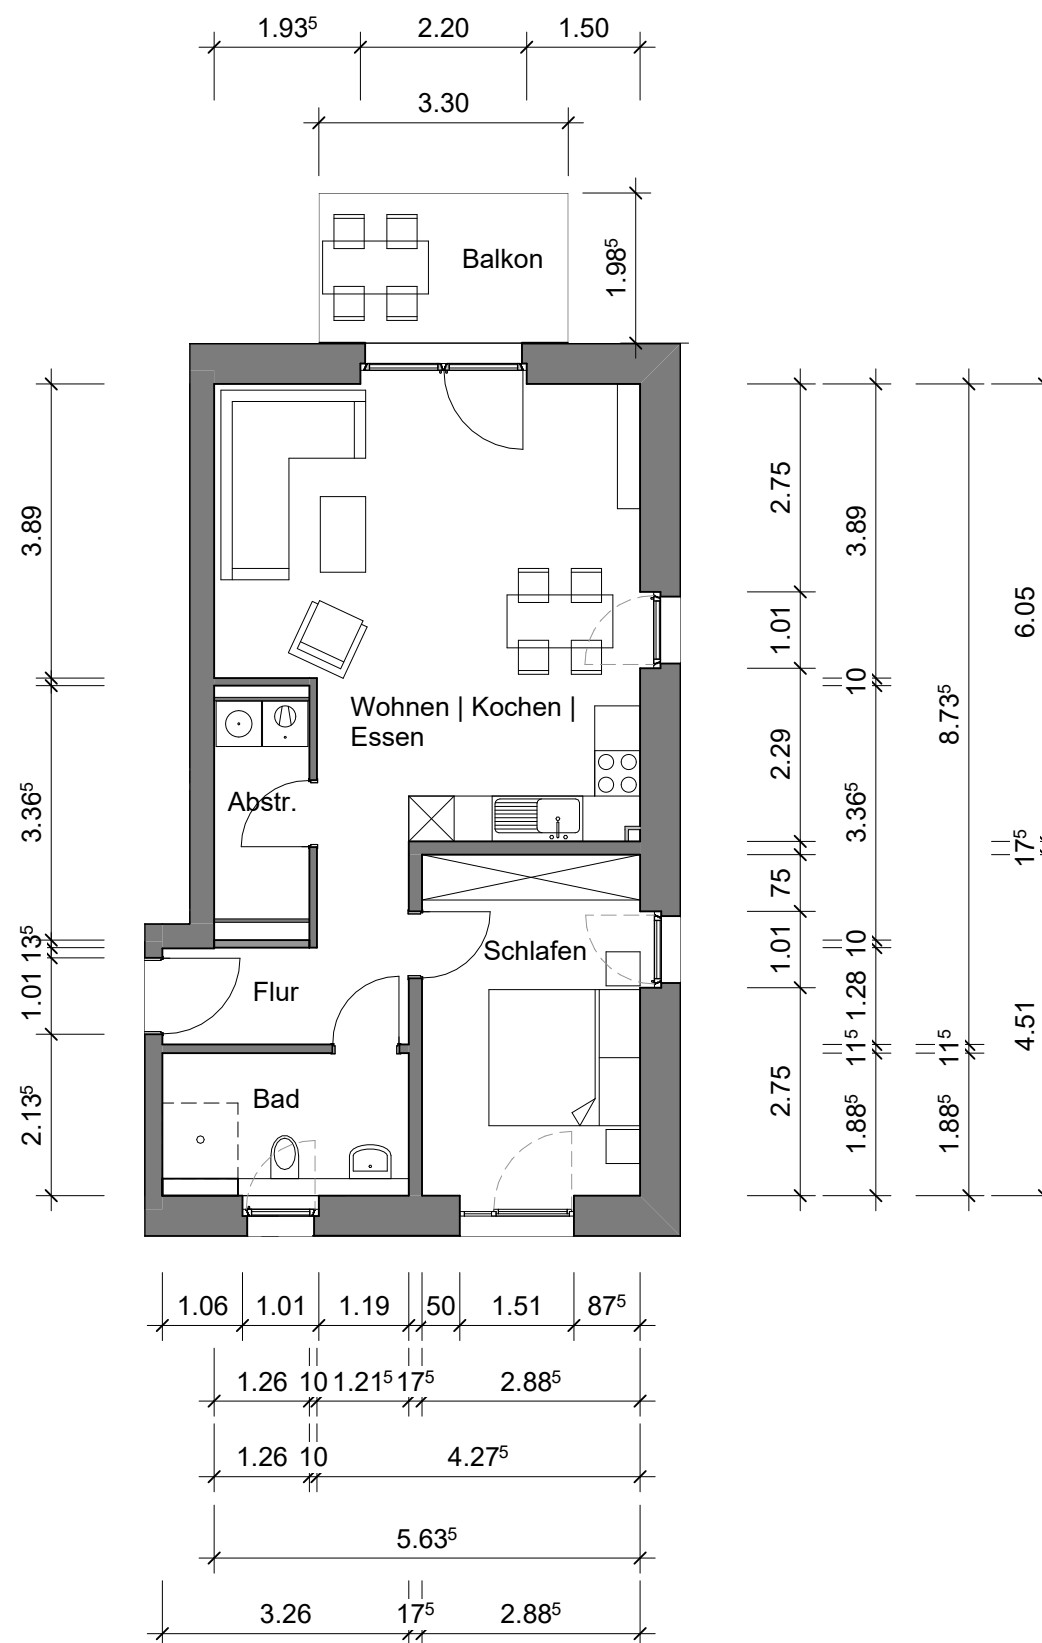

Klimaschutzsiedlung
 Spyckstraße 98
 in 47533 Kleve

Quadratmeter Wohnung 8		
Bad	5,85	qm
Flur	5,85	qm
Schlafen	13,46	qm
Abstellraum	3,64	qm
Wohnen Kochen Essen	31,69	qm
Terrasse Balkon 1/2	4,06	qm
Gesamt	64,55	qm

1. Obergeschoss rechts, Wohnung 8
 Wohnfläche: 65 qm
 Maße sind eigenverantwortlich zu prüfen
 M: 1:100