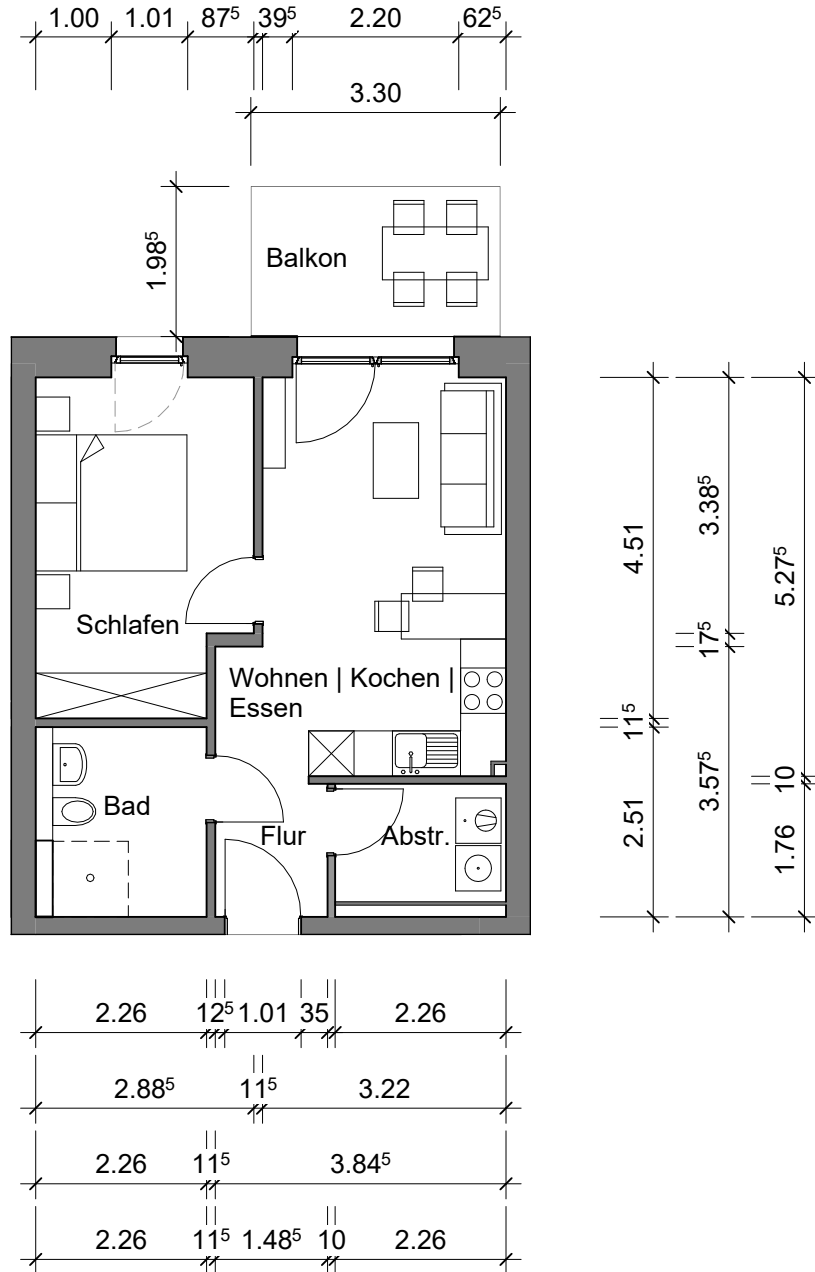

Klimaschutzsiedlung Spyckstraße 98 in 47533 Kleve

Quadratmeter Wohnung 7		
Bad	5,39	qm
Flur	2,74	qm
Schlafen	12,49	qm
Abstellraum	3,34	qm
Wohnen Kochen Essen	18,41	qm
Terrasse Balkon 1/2	4,06	qm
Gesamt	46,43	qm

GEWOG  KLEVE

1. Obergeschoss mitte rechts,
Wohnung 7

Wohnfläche: 46 qm

Maße sind eigenverantwortlich zu prüfen

M: 1:100