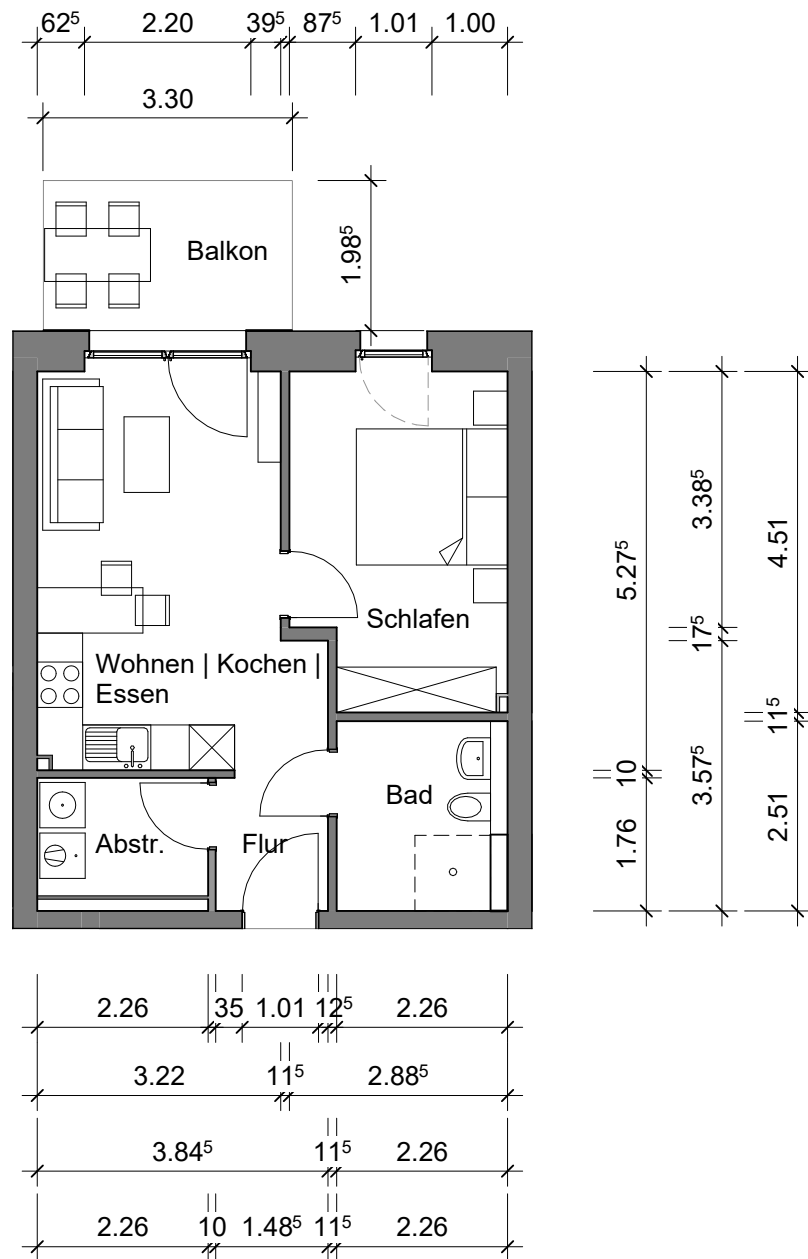

# Klimaschutzsiedlung Spyckstraße 98 in 47533 Kleve

Quadratmeter Wohnung 6		
Bad	5,39	qm
Flur	2,74	qm
Schlafen	12,45	qm
Abstellraum	3,41	qm
Wohnen   Kochen   Essen	18,41	qm
Terrasse   Balkon 1/2	4,06	qm
<b>Gesamt</b>	<b>46,46</b>	<b>qm</b>

GEWOGÉ  KLEVE

1. Obergeschoss mitte links,  
Wohnung 6

Wohnfläche: 46 qm

Maße sind eigenverantwortlich zu prüfen

M: 1:100