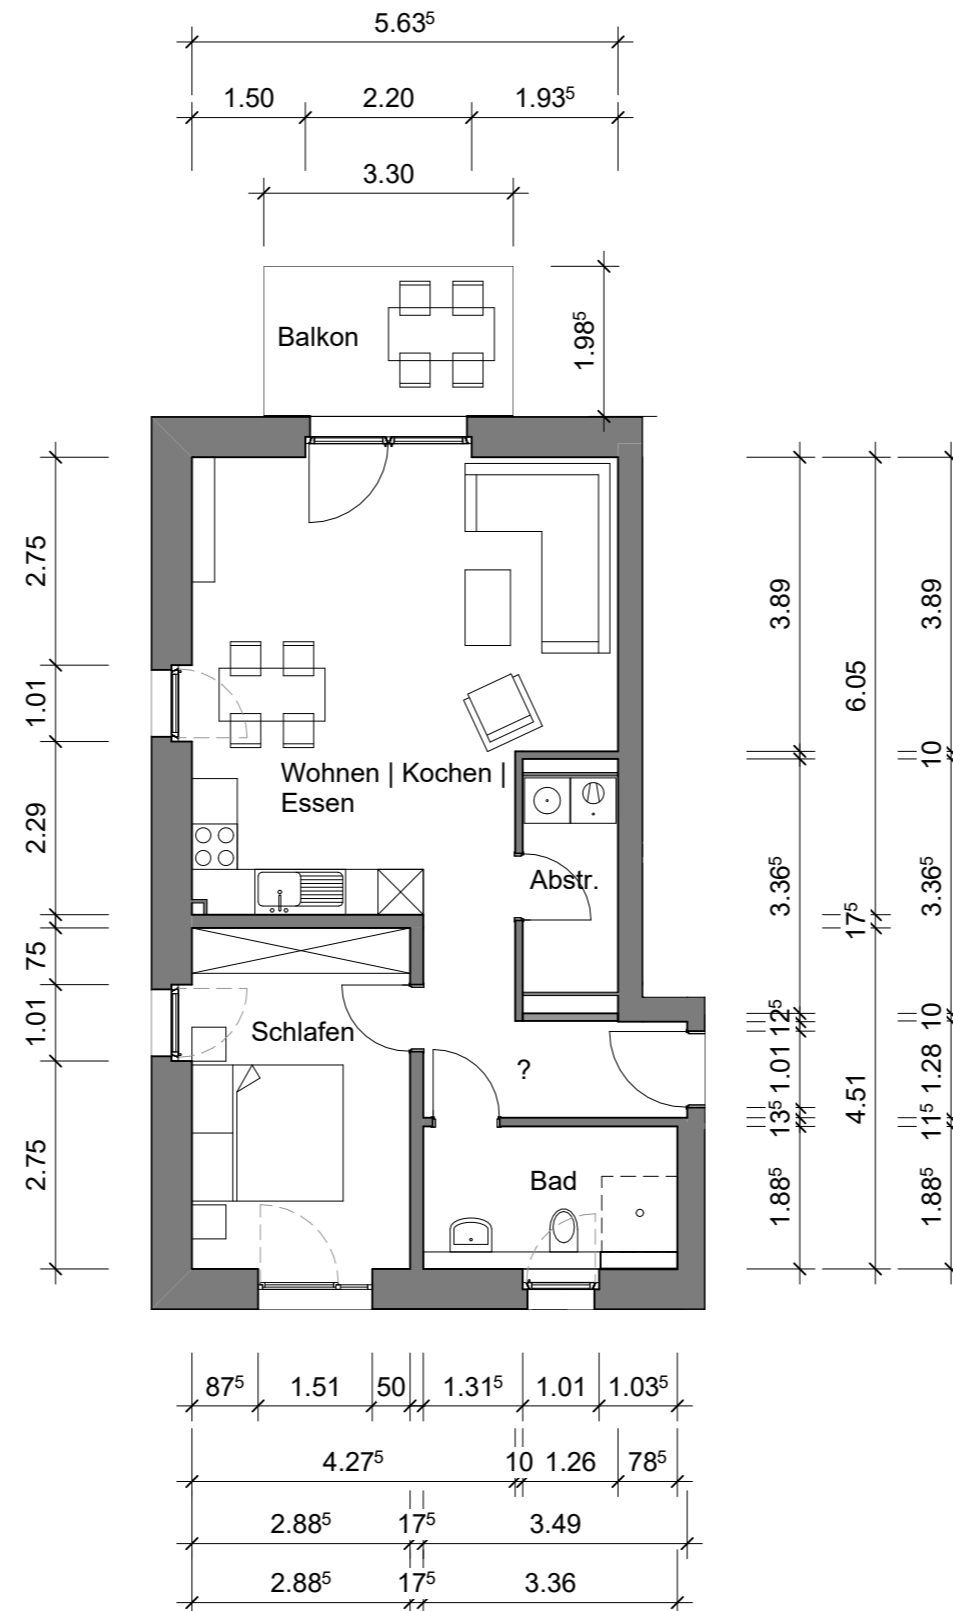

Klimaschutzsiedlung
 Spycckstraße 98
 in 47533 Kleve

Quadratmeter Wohnung 5		
Bad	6,05	qm
Flur	6,14	qm
Schlafen	13,46	qm
Abstellraum	3,60	qm
Wohnen Kochen Essen	31,69	qm
Terrasse Balkon 1/2	4,06	qm
Gesamt	65,00	qm

1. Obergeschoss links, Wohnung 5

Wohnfläche: 65 qm

Maße sind eigenverantwortlich zu prüfen

M: 1:100