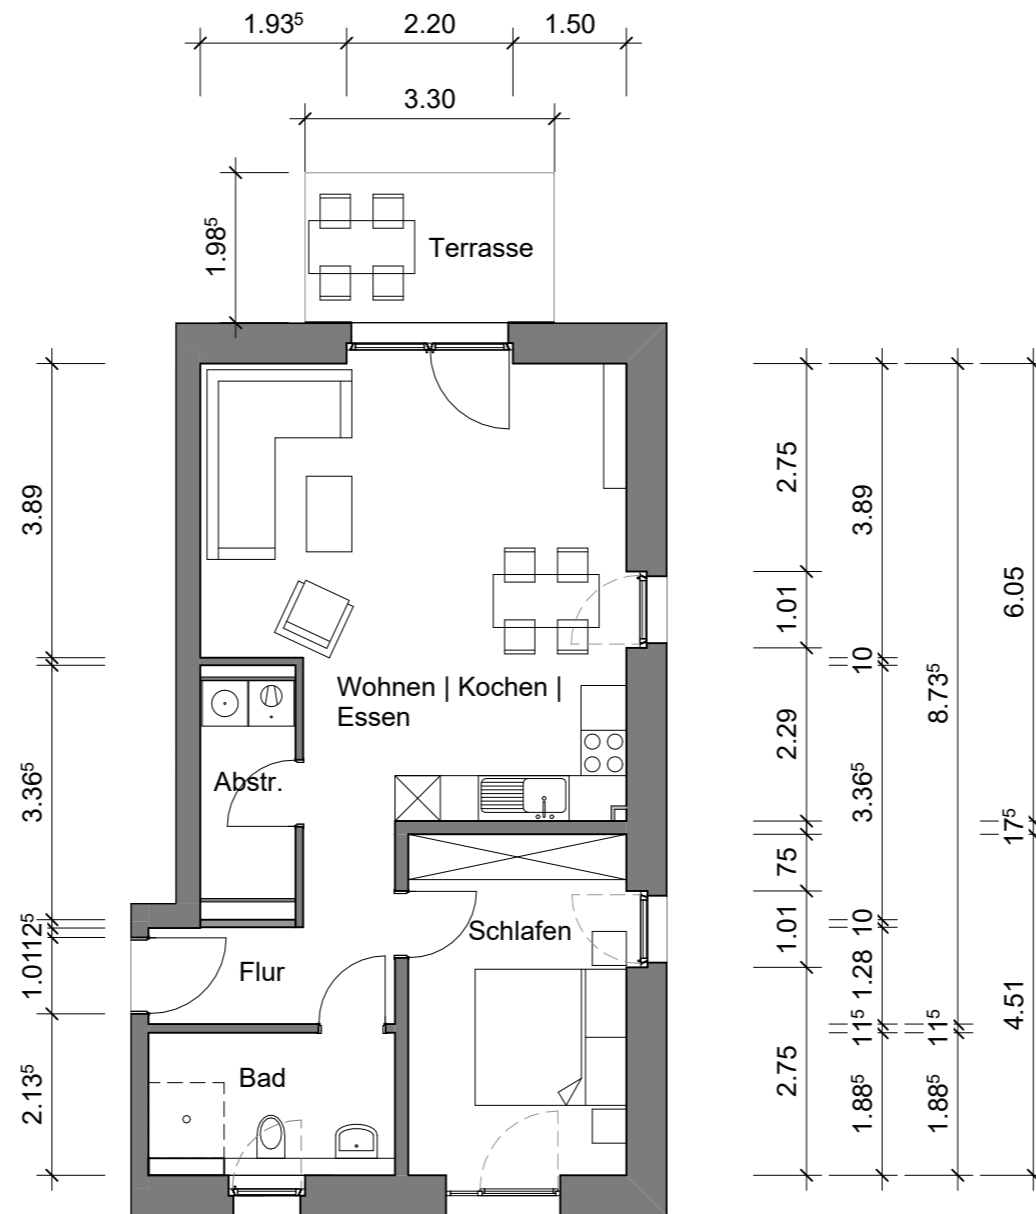

Klimaschutzsiedlung
 Spyckstraße 98
 in 47533 Kleve

Quadratmeter Wohnung 4		
Bad	5,85	qm
Flur	5,85	qm
Schlafen	13,46	qm
Abstellraum	3,64	qm
Wohnen Kochen Essen	31,69	qm
Terrasse Balkon 1/2	4,06	qm
Gesamt	64,55	qm

GEWOGÉ  KLEVE

Erdgeschoss rechts, Wohnung 4
 Wohnfläche: 65 qm
 Maße sind eigenverantwortlich zu prüfen
 M: 1:100