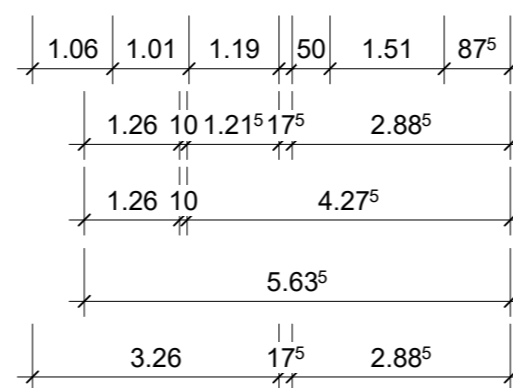

Klimaschutzsiedlung
 Spyckstraße 98
 in 47533 Kleve

Quadratmeter Wohnung 4		
Bad	5,85	qm
Flur	5,85	qm
Schlafen	13,46	qm
Abstellraum	3,64	qm
Wohnen Kochen Essen	31,69	qm
Terrasse Balkon 1/2	4,06	qm
Gesamt	64,55	qm

GEWOGÉ  KLEVE

Erdgeschoss rechts, Wohnung 4
 Wohnfläche: 65 qm
 Maße sind eigenverantwortlich zu prüfen
 M: 1:100