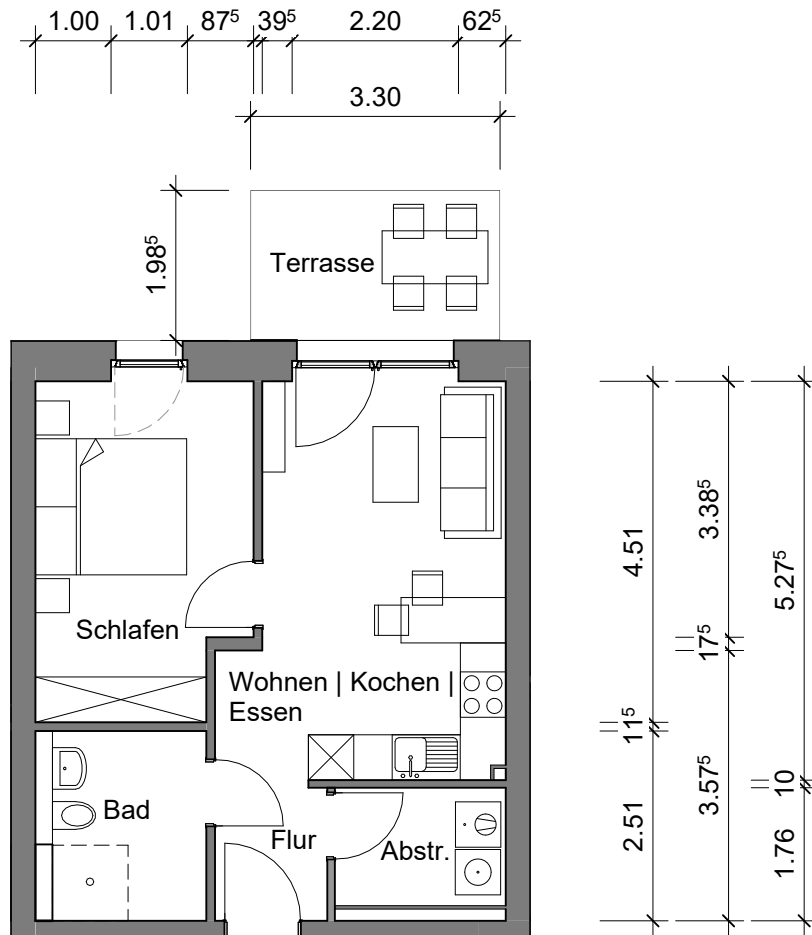

Klimaschutzsiedlung Spyckstraße 98 in 47533 Kleve

Quadratmeter Wohnung 3		
Bad	5,39	qm
Flur	2,74	qm
Schlafen	12,49	qm
Abstellraum	3,34	qm
Wohnen Kochen Essen	18,41	qm
Terrasse Balkon 1/2	4,06	qm
Gesamt	46,43	qm

GEWOG  KLEVE

Erdgeschoss mitte rechts, Wohnung 3

Wohnfläche: 46 qm

Maße sind eigenverantwortlich zu prüfen

M: 1:100