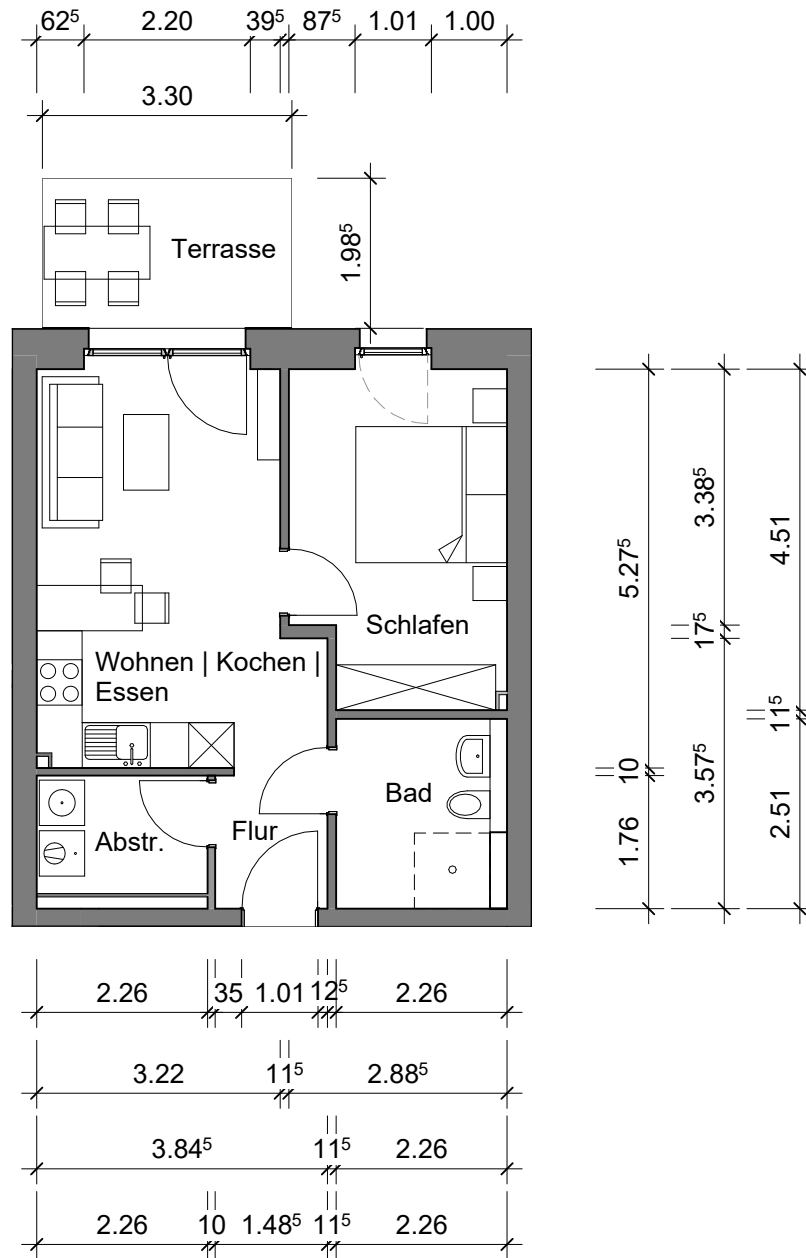

Klimaschutzsiedlung Spyckstraße 98 in 47533 Kleve

Quadratmeter Wohnung 2		
Bad	5,39	qm
Flur	2,74	qm
Schlafen	12,45	qm
Abstellraum	3,41	qm
Wohnen Kochen Essen	18,41	qm
Terrasse Balkon 1/2	4,06	qm
Gesamt	46,46	qm

GEWOG  KLEVE

Erdgeschoss mitte links, Wohnung 2

Wohnfläche: 46 qm

Maße sind eigenverantwortlich zu prüfen

M: 1:100