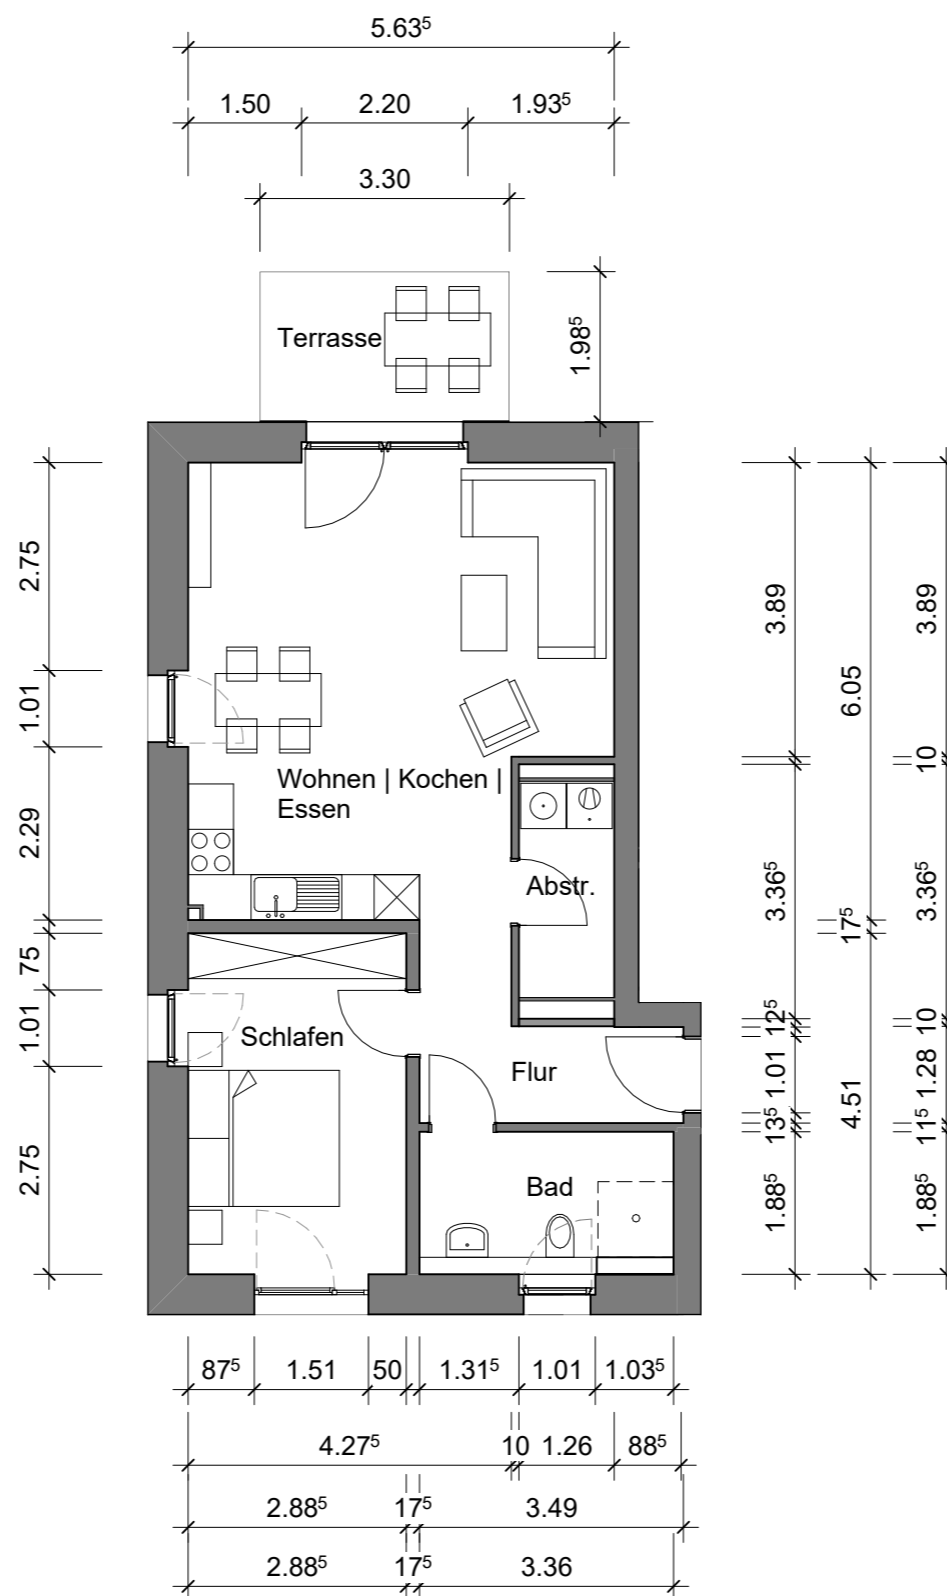

Klimaschutzsiedlung
 Spyckstraße 98
 in 47533 Kleve

Quadratmeter Wohnung 1		
Bad	6,05	qm
Flur	6,14	qm
Schlafen	13,46	qm
Abstellraum	3,60	qm
Wohnen Kochen Essen	31,69	qm
Terrasse Balkon 1/2	4,06	qm
Gesamt	65,00	qm

Erdgeschoss links, Wohnung 1

Wohnfläche: 65 qm

Maße sind eigenverantwortlich zu prüfen

M: 1:100