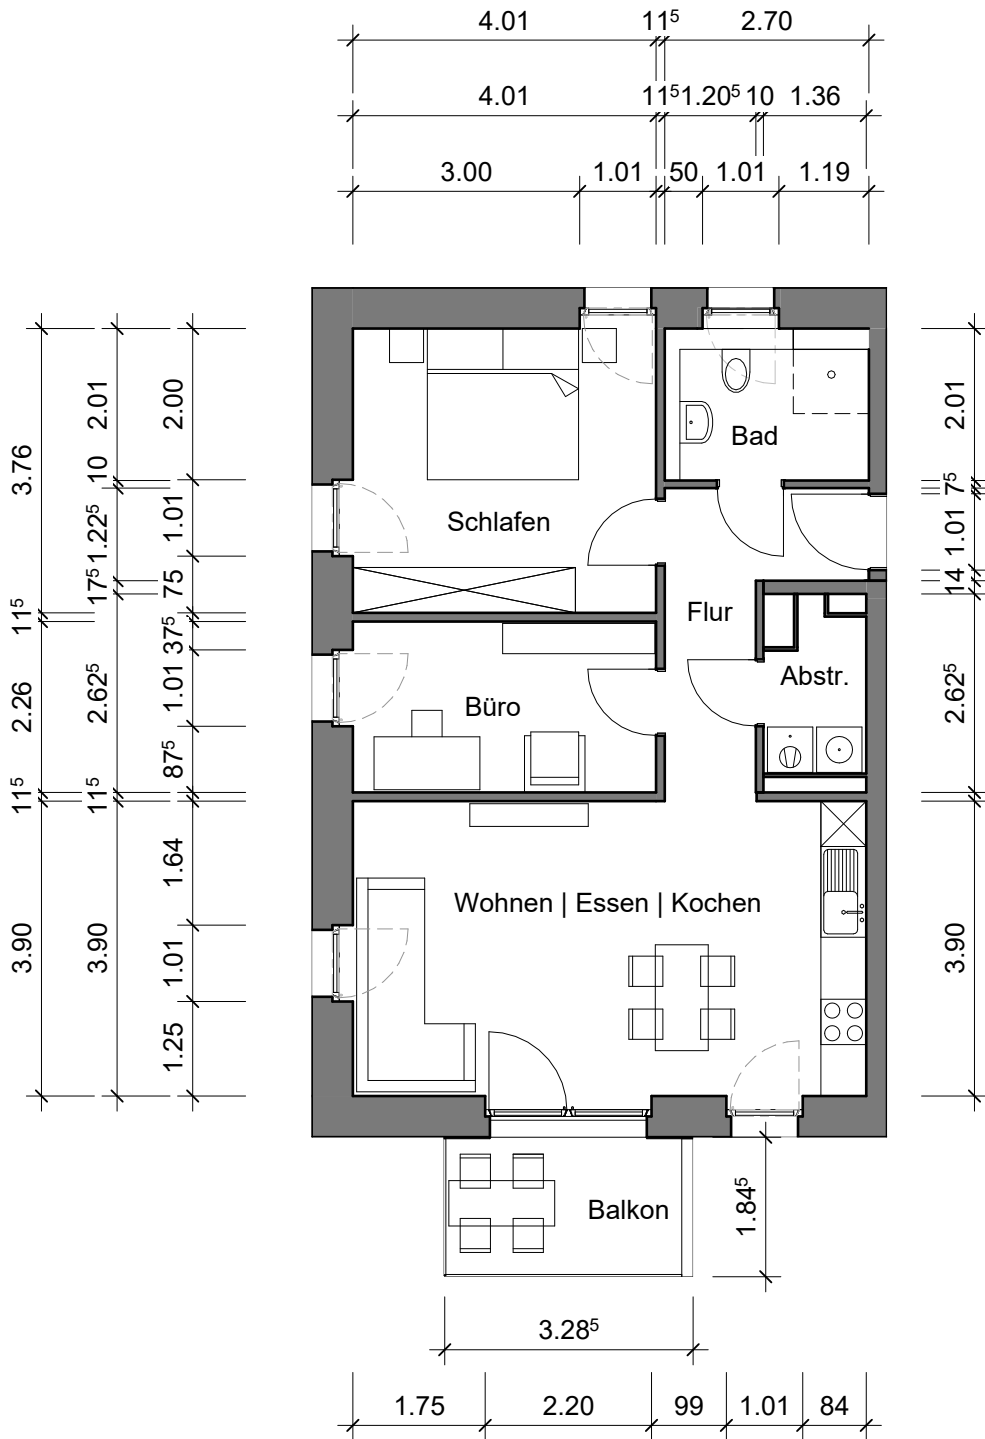

Klimaschutzsiedlung Spyckstraße 94 in 47533 Kleve

Quadratmeter Wohnung 9		
Bad	5,15	qm
Flur	6,73	qm
Schlafen	15,45	qm
Büro	9,25	qm
Abstellraum	2,64	qm
Wohnen Kochen Essen	27,35	qm
Terrasse Balkon 1/2	3,27	qm
Gesamt	69,84	qm

GEWOG  KLEVE

2. Obergeschoss rechts, Wohnung 9

Wohnfläche: 70 qm

Maße sind eigenverantwortlich zu prüfen

M: 1:100