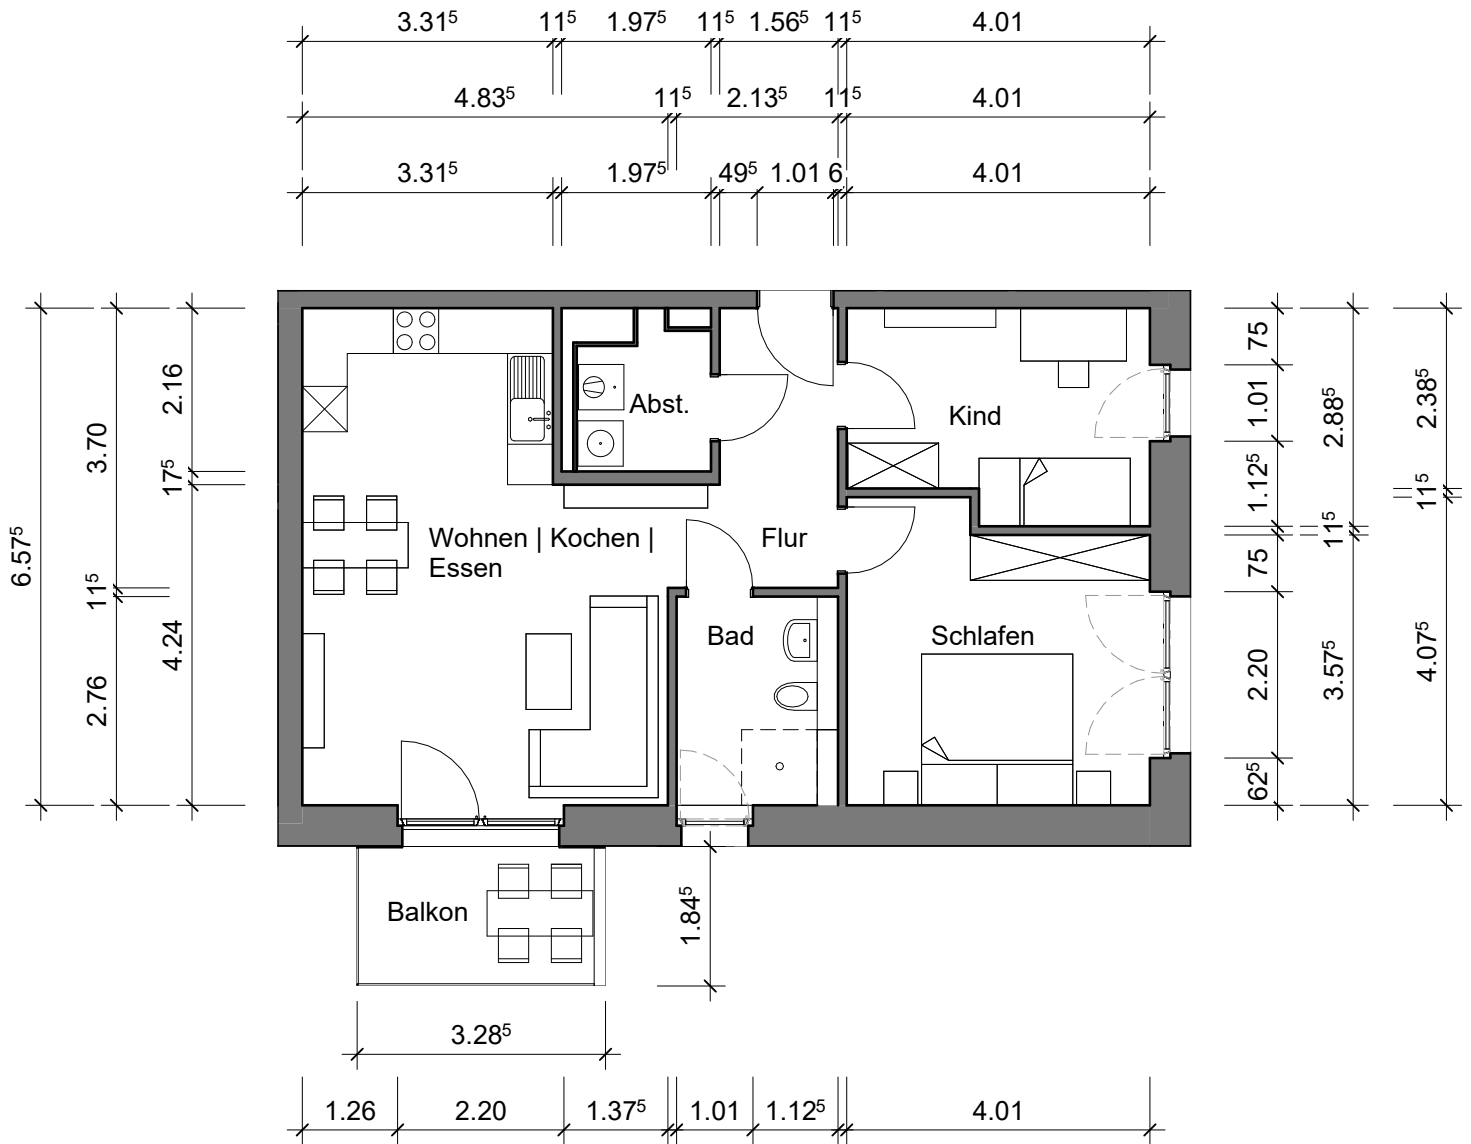

Klimaschutzsiedlung Spyckstraße 94 in 47533 Kleve

Quadratmeter Wohnung 8

Bad	5,62	qm
Flur	6,71	qm
Schlafen	16,10	qm
Kind	10,88	qm
Abstellraum	3,24	qm
Wohnen Kochen Essen	28,70	qm
Terrasse Balkon 1/2	3,27	qm
Gesamt	74,52	qm

GEWOG  KLEVE

2. Obergeschoss mitte, Wohnung 8

Wohnfläche: 75 qm

Maße sind eigenverantwortlich zu prüfen

M: 1:100