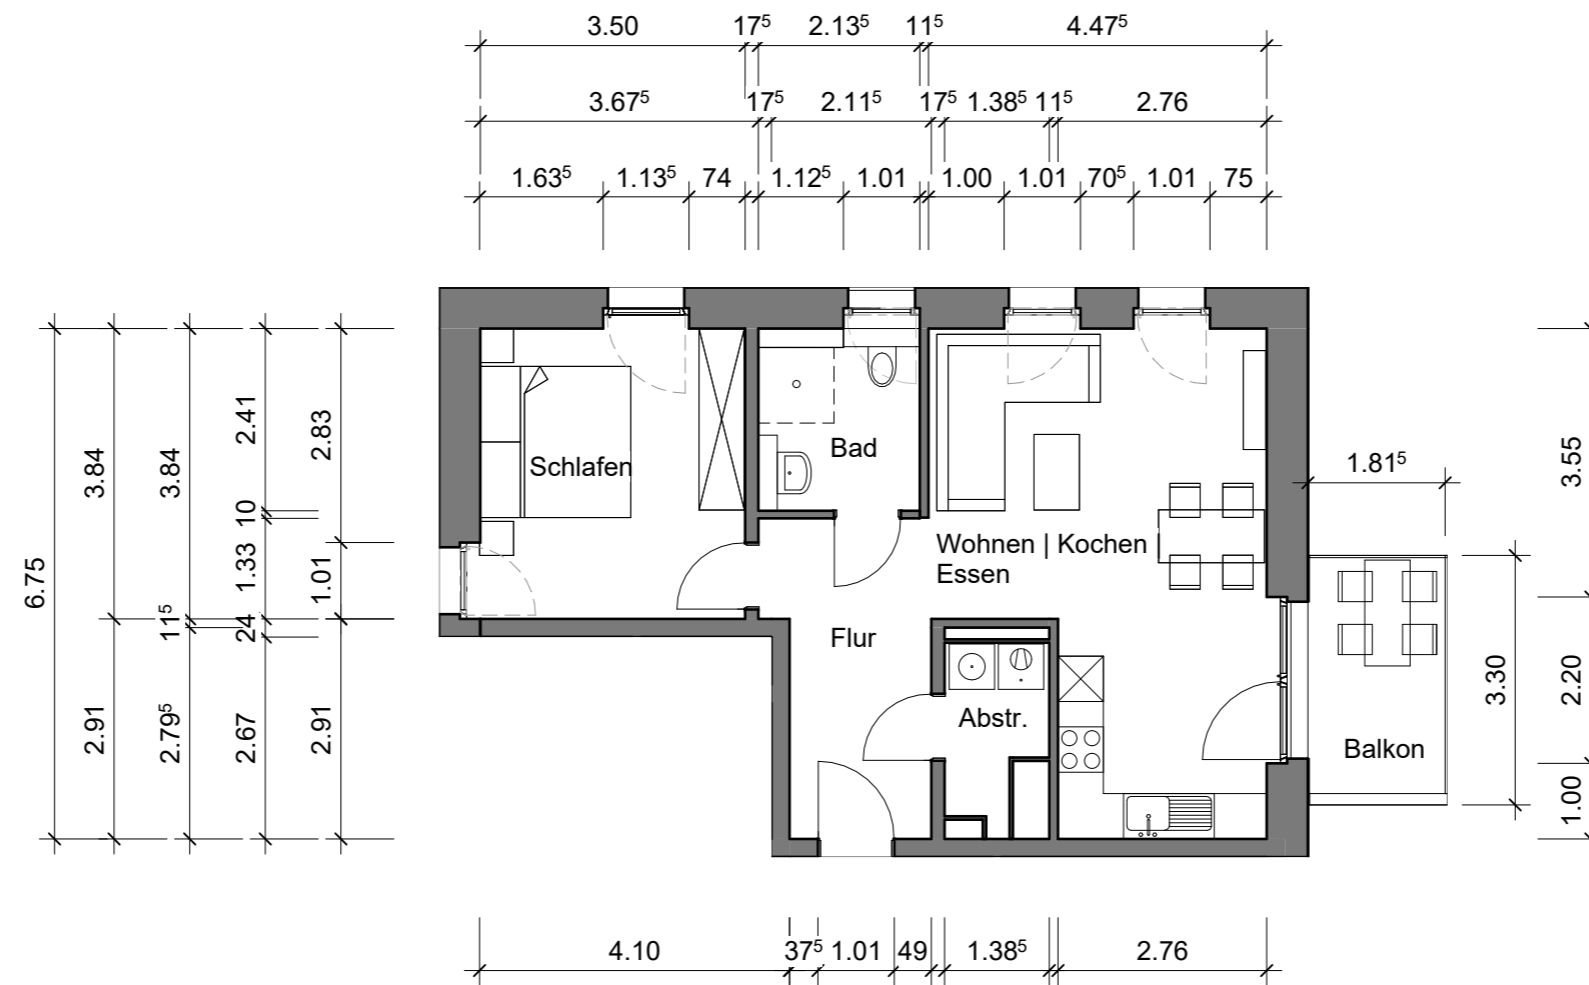

Klimaschutzsiedlung
 Spyckstraße 94
 in 47533 Kleve

Quadratmeter Wohnung 7		
Bad	4,86	qm
Flur	8,52	qm
Schlafen	13,82	qm
Abstellraum	2,86	qm
Wohnen Kochen Essen	25,92	qm
Terrasse Balkon 1/2	3,06	qm
Gesamt	59,04	qm

GEWOGE  KLEVE

2. Obergeschoss links, Wohnung 7

Wohnfläche: 59 qm

Maße sind eigenverantwortlich zu prüfen

M: 1:100