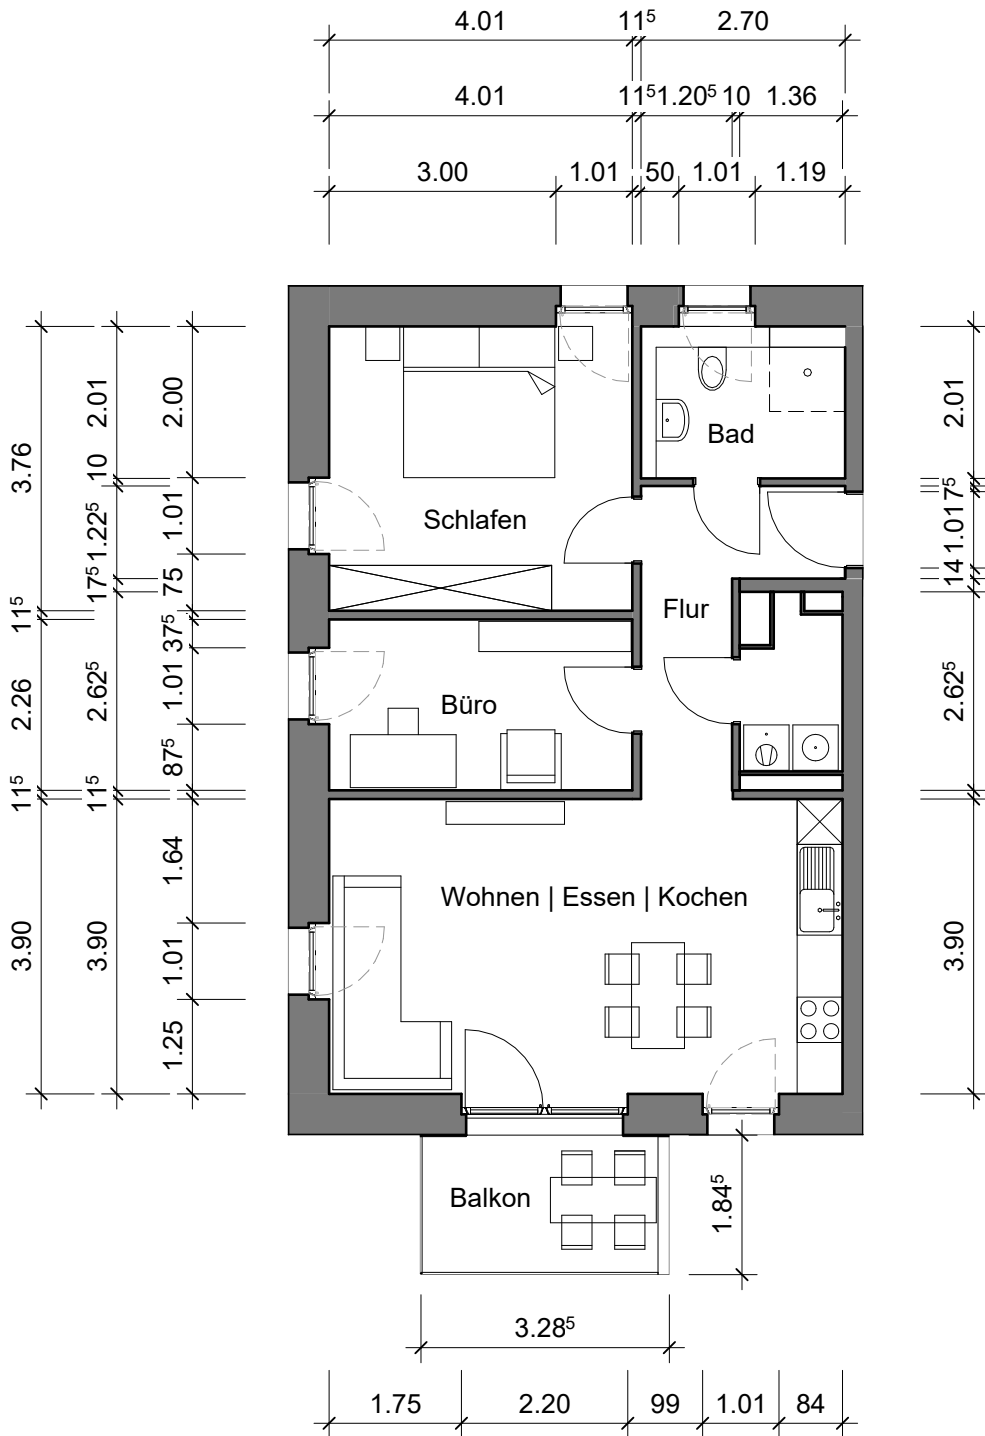

Klimaschutzsiedlung Spyckstraße 94 in 47533 Kleve

Quadratmeter Wohnung 6		
Bad	5,15	qm
Flur	6,73	qm
Schlafen	15,45	qm
Büro	9,25	qm
Abstellraum	2,64	qm
Wohnen Kochen Essen	27,35	qm
Terrasse Balkon 1/2	3,27	qm
Gesamt	69,84	qm

GEWOGÉ  **KLEVE**

1. Obergeschoss rechts, Wohnung 6

Wohnfläche: 70 qm

Maße sind eigenverantwortlich zu prüfen

M: 1:100