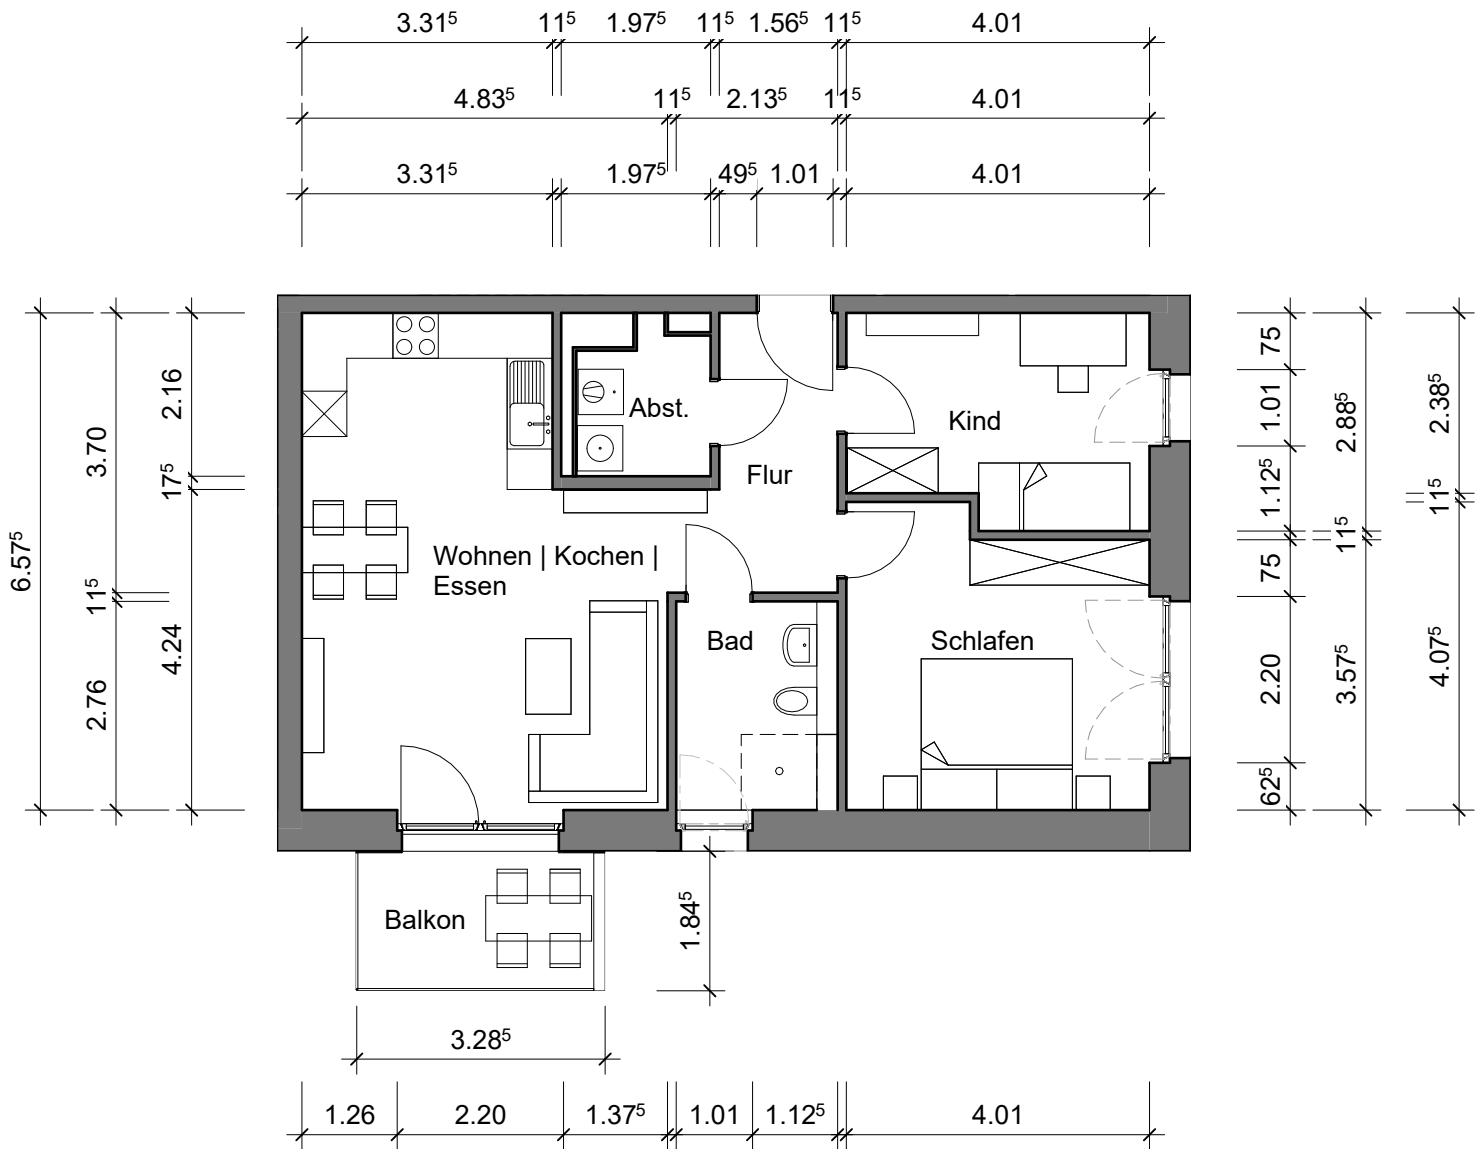

Klimaschutzsiedlung Spyckstraße 94 in 47533 Kleve

Quadratmeter Wohnung 5		
Bad	5,62	qm
Flur	6,71	qm
Schlafen	16,10	qm
Kind	10,88	qm
Abstellraum	3,24	qm
Wohnen Kochen Essen	28,70	qm
Terrasse Balkon 1/2	3,27	qm
Gesamt	74,52	qm

GEWOGÉ KLEVE

1. Obergeschoss mitte, Wohnung 5

Wohnfläche: 75 qm

Maße sind eigenverantwortlich zu prüfen

M: 1:100