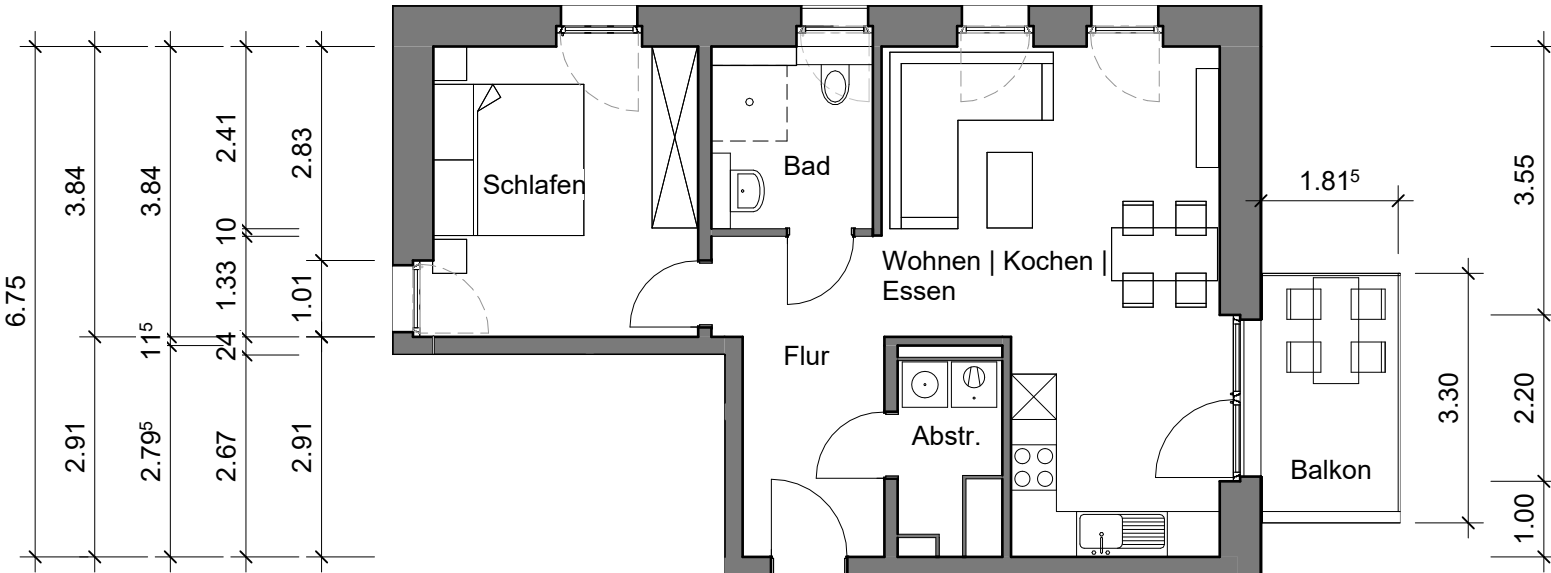

Klimaschutzsiedlung Spyckstraße 94 in 47533 Kleve

Quadratmeter Wohnung 4		
Bad	4,86	qm
Flur	8,52	qm
Schlafen	13,82	qm
Abstellraum	2,86	qm
Wohnen Kochen Essen	25,92	qm
Terrasse Balkon 1/2	3,06	qm
Gesamt	59,04	qm

1. Obergeschoss links, Wohnung 4

Wohnfläche: 59 qm

Maße sind eigenverantwortlich zu prüfen

M: 1:100