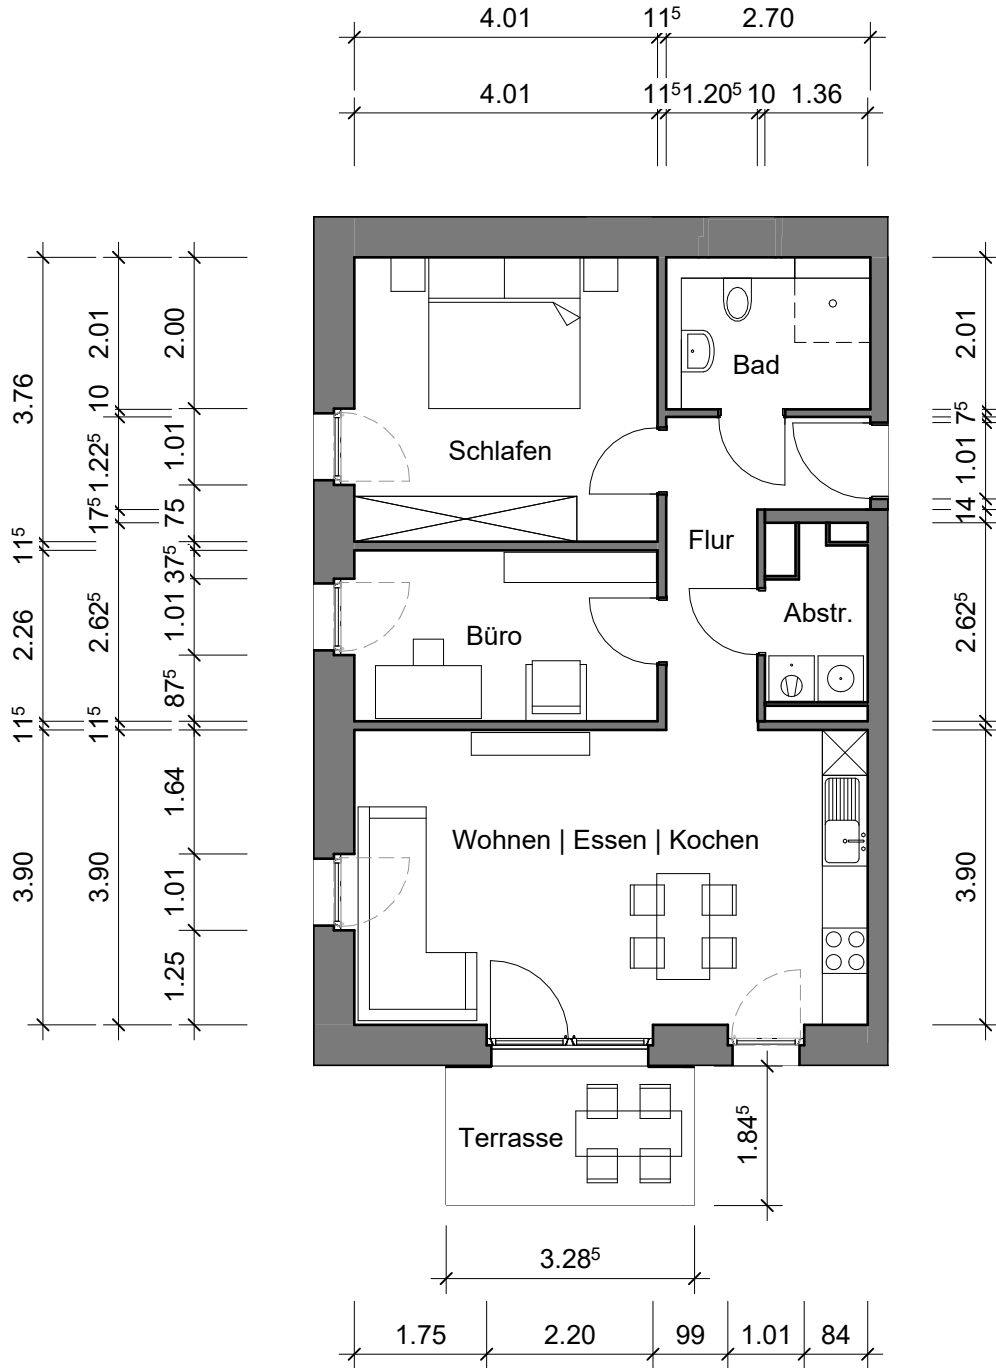

# Klimaschutzsiedlung Spyckstraße 94 in 47533 Kleve

Quadratmeter Wohnung 3		
Bad	5,15	qm
Flur	6,73	qm
Schlafen	15,45	qm
Büro	9,25	qm
Abstellraum	2,64	qm
Wohnen   Kochen   Essen	27,35	qm
Terrasse   Balkon 1/2	3,27	qm
<b>Gesamt</b>	<b>69,84</b>	<b>qm</b>

GEWOG  KLEVE

Erdgeschoss rechts, Wohnung 3

Wohnfläche: 70 qm

Maße sind eigenverantwortlich zu prüfen

M: 1:100