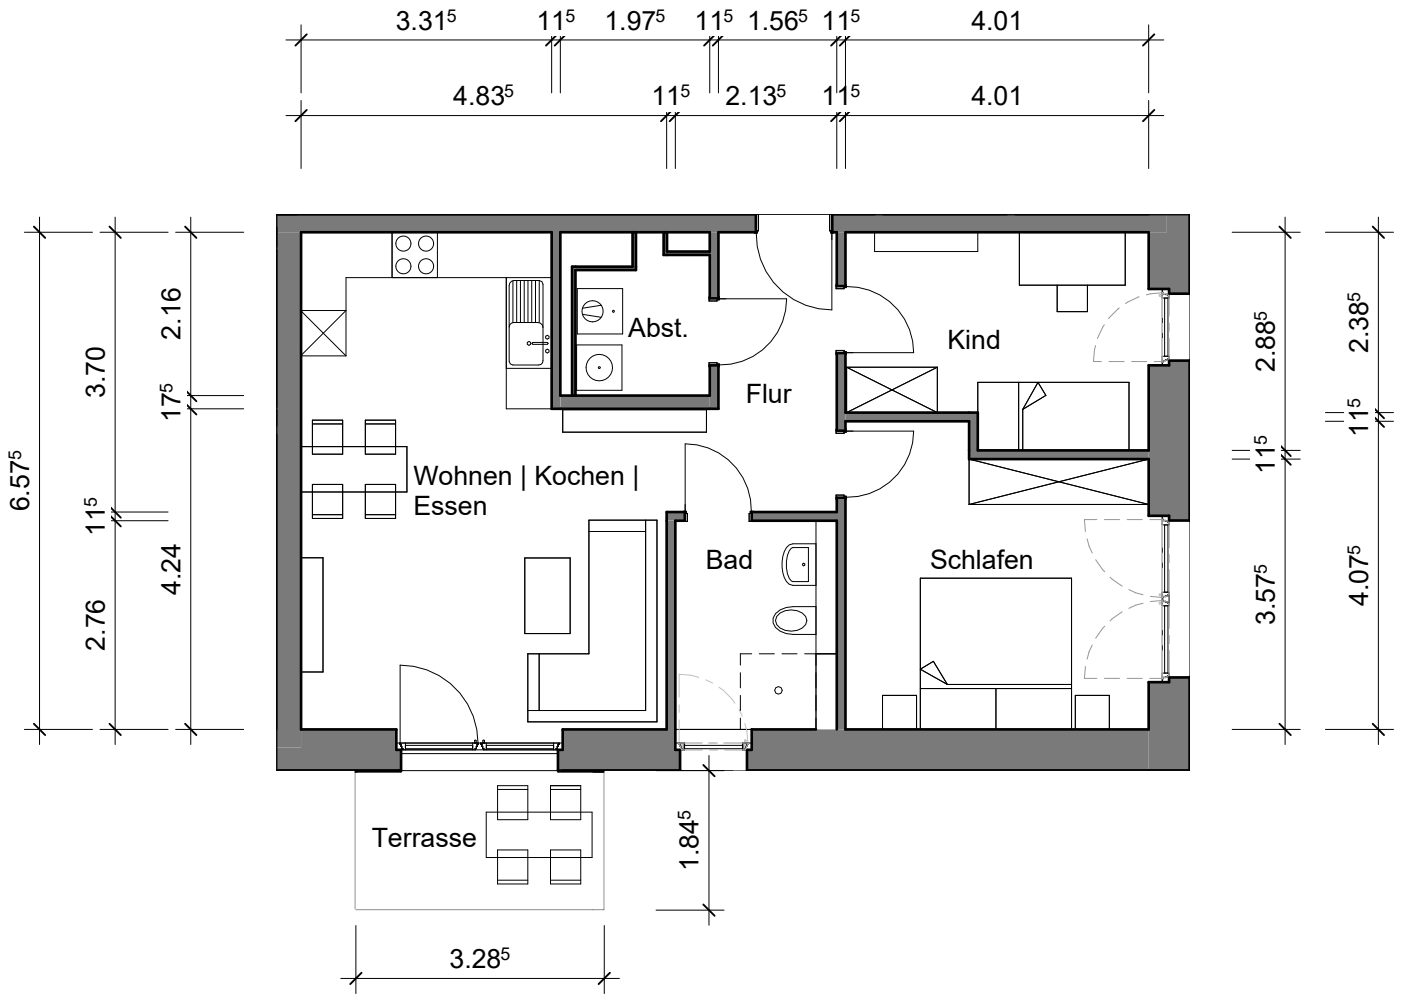

# Klimaschutzsiedlung Spyckstraße 94 in 47533 Kleve

Quadratmeter Wohnung 2		
Bad	5,62	qm
Flur	6,71	qm
Schlafen	16,10	qm
Kind	10,88	qm
Abstellraum	3,24	qm
Wohnen   Kochen   Essen	28,70	qm
Terrasse   Balkon 1/2	3,27	qm
<b>Gesamt</b>	<b>74,52</b>	<b>qm</b>

GEWOG  KLEVE

Erdgeschoss mitte, Wohnung 2

Wohnfläche: 75 qm

Maße sind eigenverantwortlich zu prüfen

M: 1:100