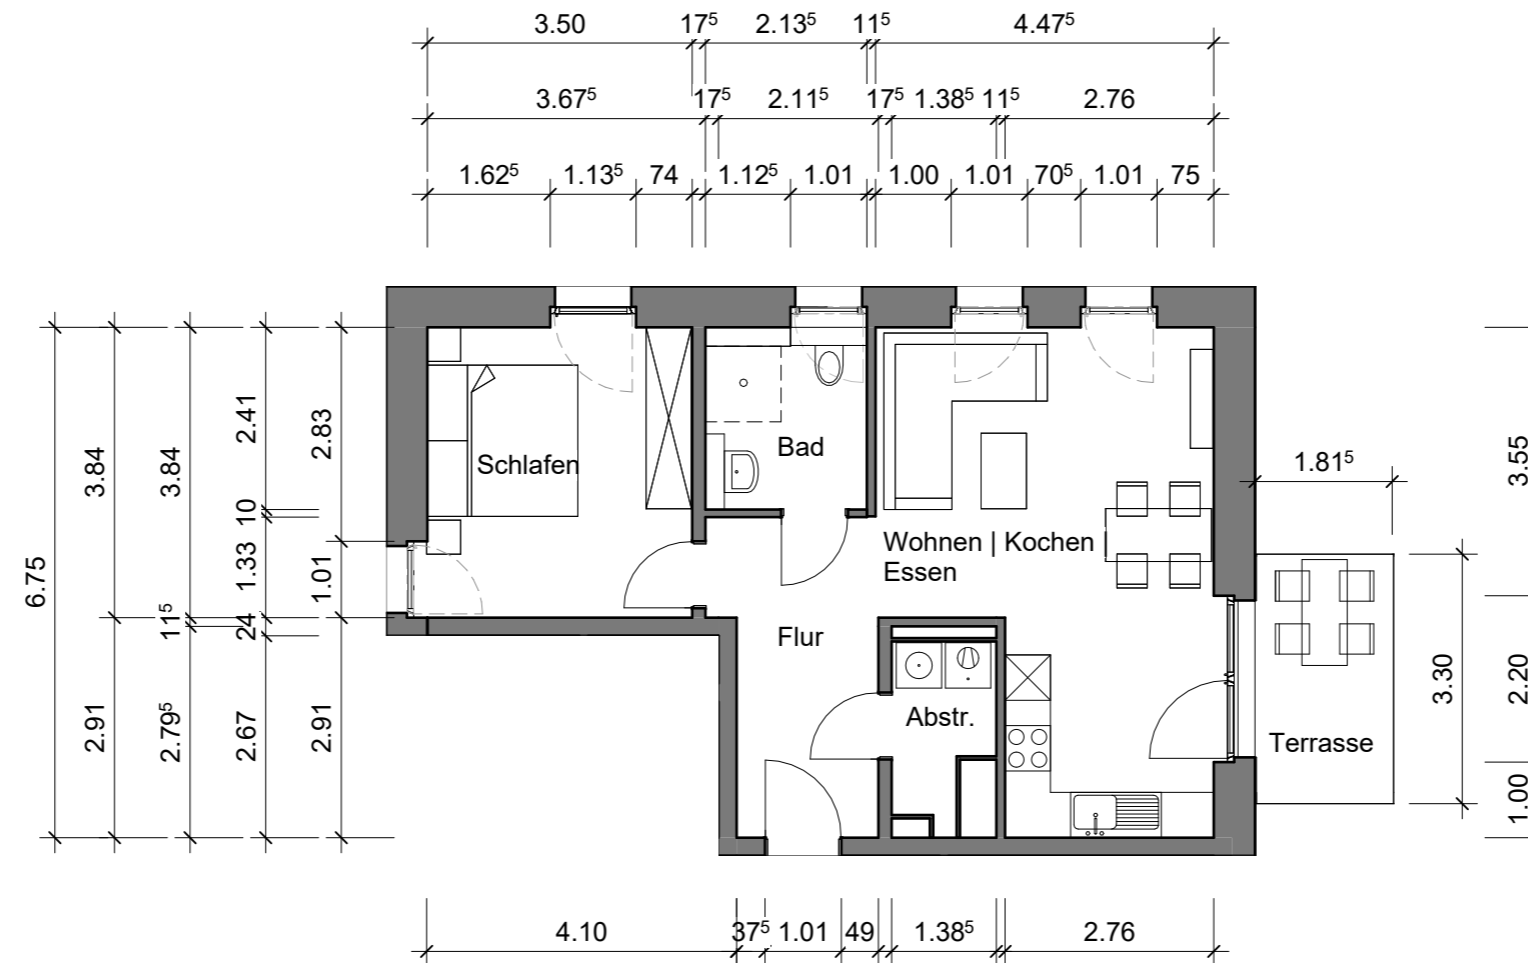

Klimaschutzsiedlung
 Spycckstraße 94
 in 47533 Kleve

Quadratmeter Wohnung 1		
Bad	4,86	qm
Flur	8,52	qm
Schlafen	13,82	qm
Abstellraum	2,86	qm
Wohnen Kochen Essen	25,92	qm
Terrasse Balkon 1/2	3,06	qm
Gesamt	59,04	qm

GEWOGÉ  KLEVE

Erdgeschoss links, Wohnung 1

Wohnfläche: 59 qm

Maße sind eigenverantwortlich zu prüfen

M: 1:100