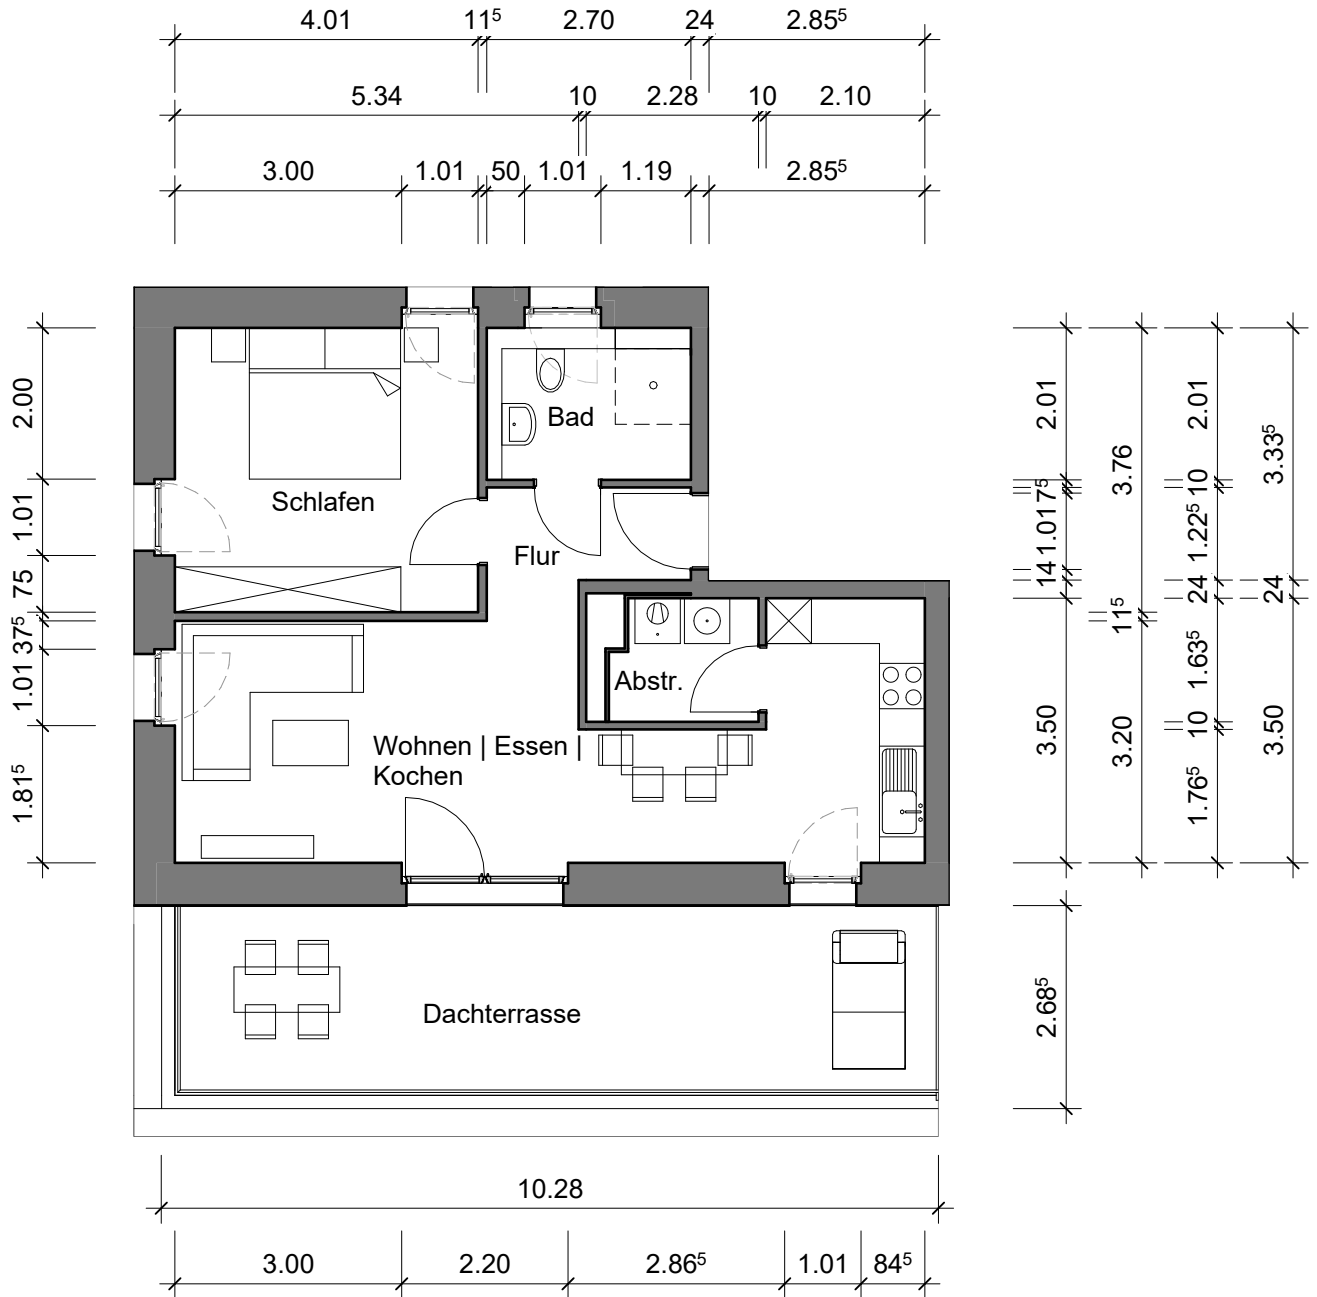

# Klimaschutzsiedlung Spyckstraße 96 in 47533 Kleve

Quadratmeter Wohnung 11		
Bad	5,15	qm
Flur	3,96	qm
Schlafen	15,45	qm
Abstellraum	3,04	qm
Wohnen   Kochen   Essen	29,56	qm
Terrasse   Balkon 1/4	6,33	qm
<b>Gesamt</b>	<b>63,49</b>	<b>qm</b>

GEWOGÉ  KLEVE

Staffelgeschoss rechts, Wohnung 11

Wohnfläche: 63 qm

Maße sind eigenverantwortlich zu prüfen

M: 1:100