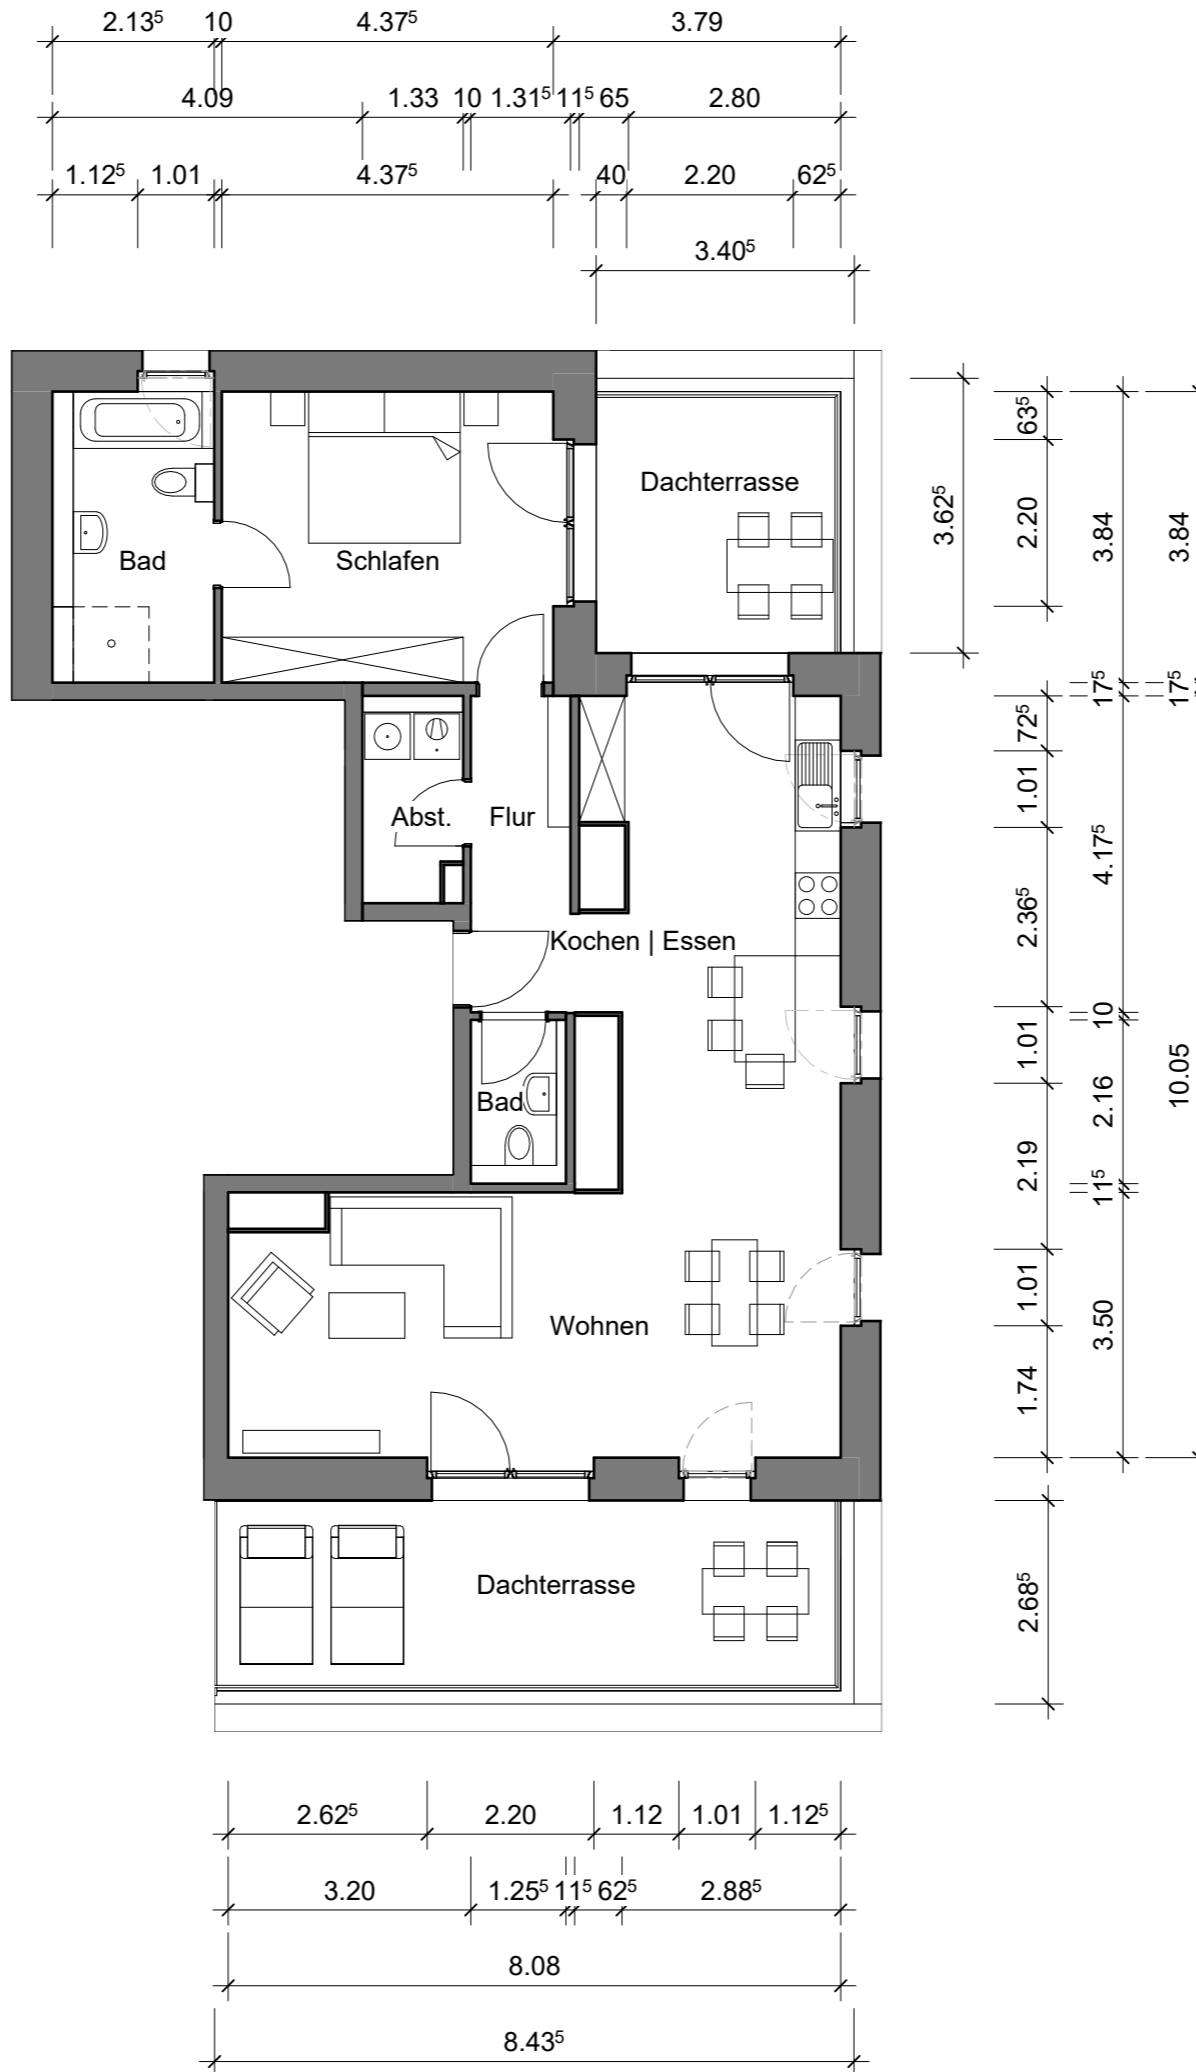

Klimaschutzsiedlung  
 Spycckstraße 96  
 in 47533 Kleve

Quadratmeter Wohnung 10		
Bad	7,92	qm
WC	2,71	qm
Flur	5,66	qm
Schlafen	17,19	qm
Abstellraum	3,47	qm
Kochen	21,23	qm
Wohnen   Essen	29,04	qm
Dachterrasse 1/4	5,18	qm
Dachterrasse 1/4	2,78	qm
<b>Gesamt</b>	<b>95,18</b>	<b>qm</b>

Staffelgeschoss links, Wohnung 10

Wohnfläche: 95 qm

Maße sind eigenverantwortlich zu prüfen

M: 1:100