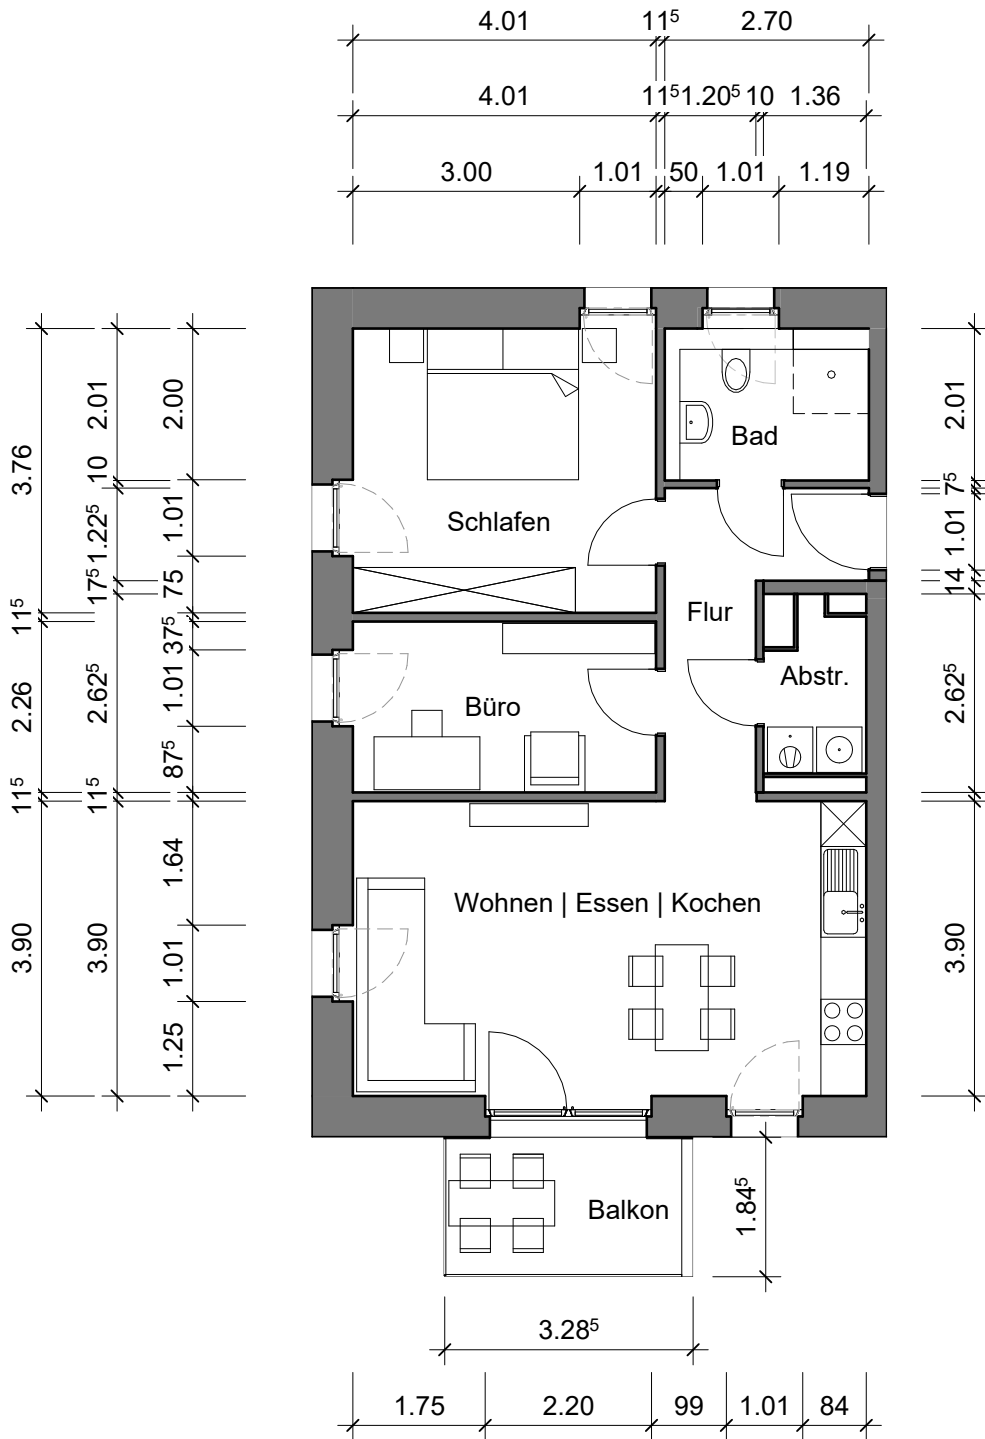

Klimaschutzsiedlung Spyckstraße 96 in 47533 Kleve

Quadratmeter Wohnung 9		
Bad	5,15	qm
Flur	6,73	qm
Schlafen	15,45	qm
Büro	9,25	qm
Abstellraum	2,64	qm
Wohnen Kochen Essen	27,35	qm
Terrasse Balkon 1/2	3,27	qm
Gesamt	69,84	qm

GEWOG  KLEVE

2. Obergeschoss rechts, Wohnung 9

Wohnfläche: 70 qm

Maße sind eigenverantwortlich zu prüfen

M: 1:100