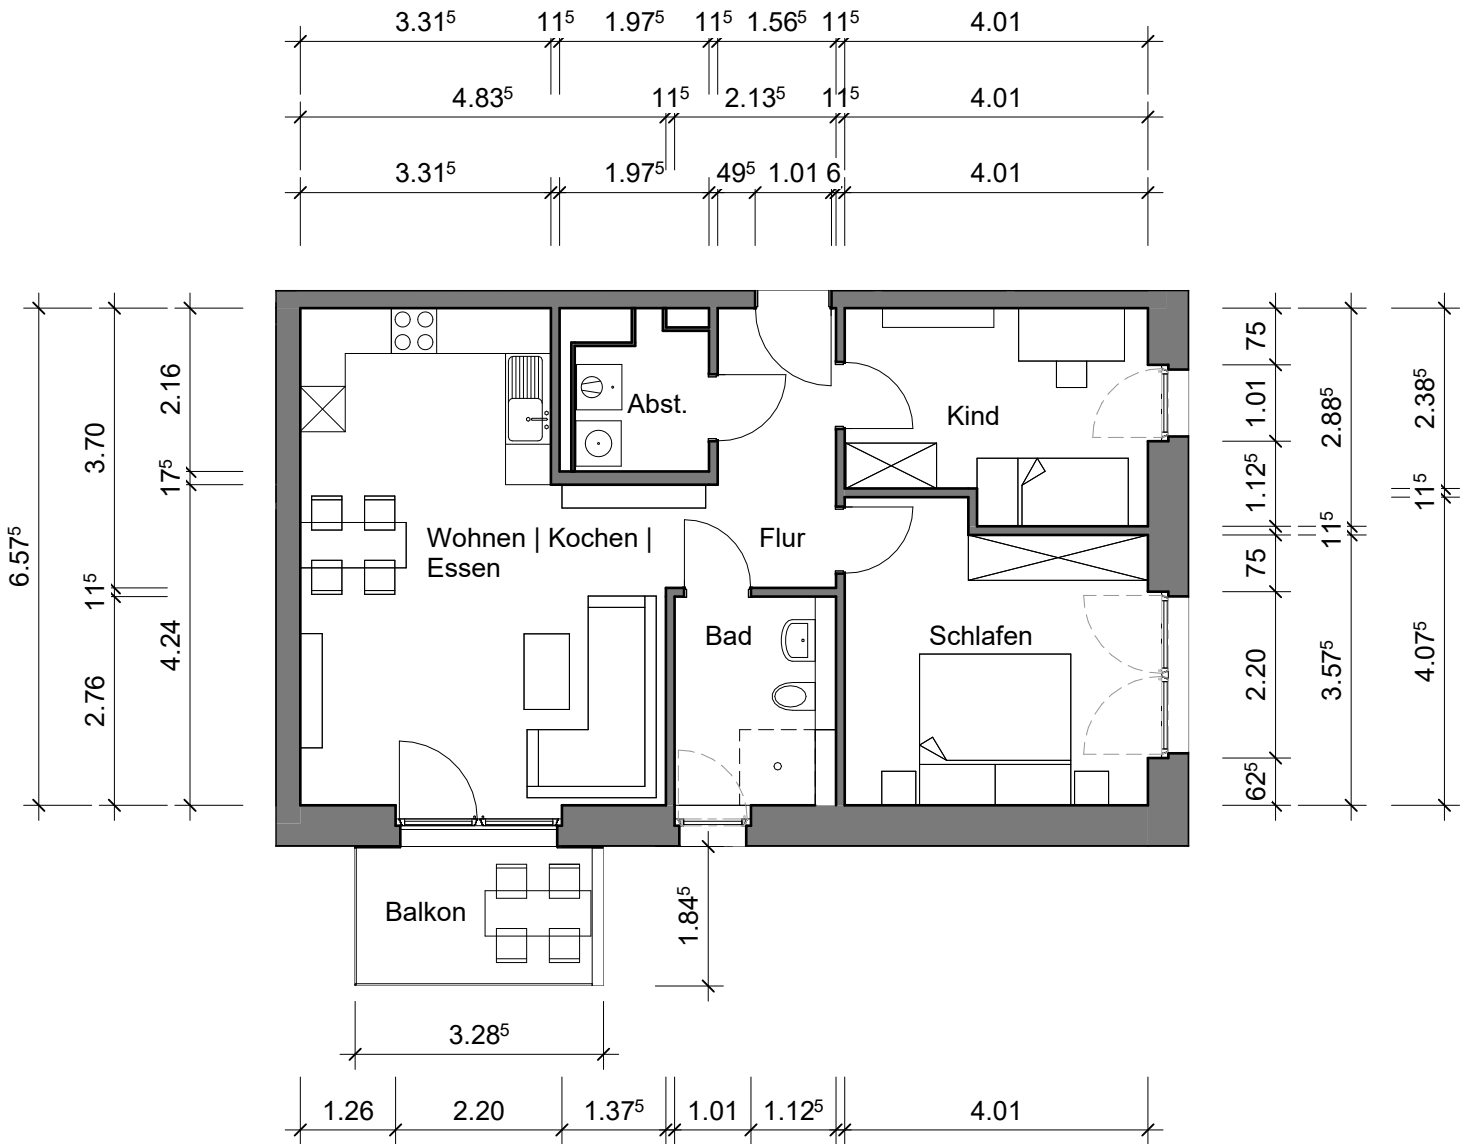

Klimaschutzsiedlung Spyckstraße 96 in 47533 Kleve

Quadratmeter Wohnung 8

Bad	5,62	qm
Flur	6,71	qm
Schlafen	16,10	qm
Kind	10,88	qm
Abstellraum	3,24	qm
Wohnen Kochen Essen	28,70	qm
Terrasse Balkon 1/2	3,27	qm
Gesamt	74,52	qm

GEWOG  KLEVE

2. Obergeschoss mitte, Wohnung 8

Wohnfläche: 75 qm

Maße sind eigenverantwortlich zu prüfen

M: 1:100