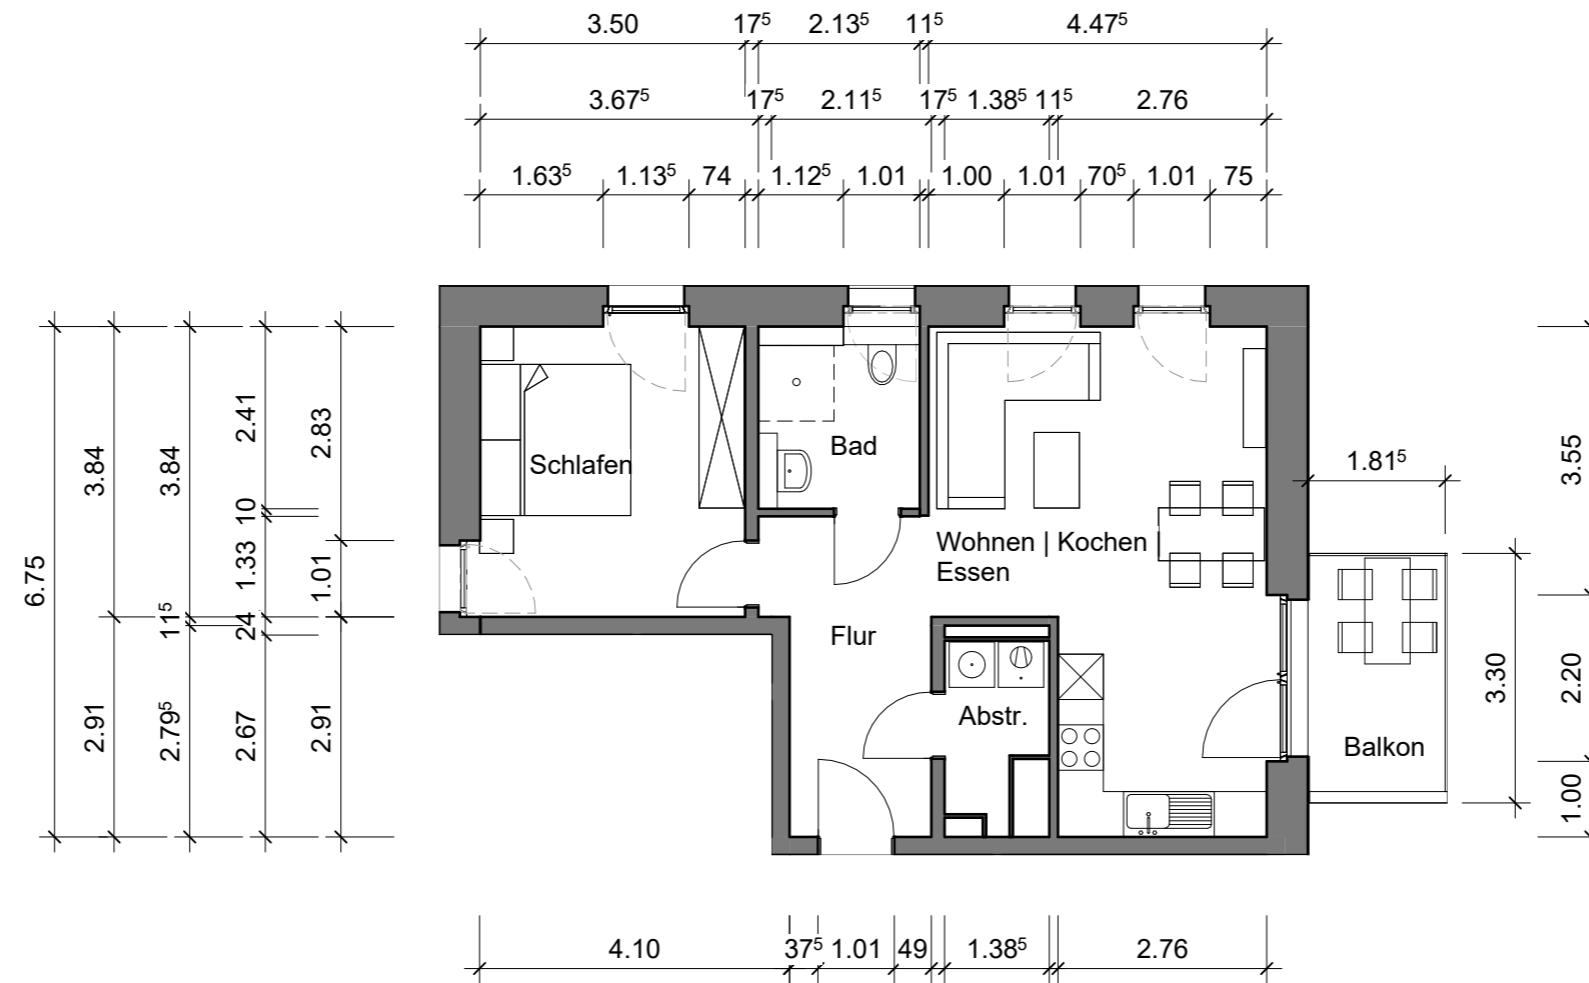

Klimaschutzsiedlung
 Spyckstraße 96
 in 47533 Kleve

Quadratmeter Wohnung 7		
Bad	4,86	qm
Flur	8,52	qm
Schlafen	13,82	qm
Abstellraum	2,86	qm
Wohnen Kochen Essen	25,92	qm
Terrasse Balkon 1/2	3,06	qm
Gesamt	59,04	qm

GEWOGE  KLEVE

2. Obergeschoss links, Wohnung 7

Wohnfläche: 59 qm

Maße sind eigenverantwortlich zu prüfen

M: 1:100