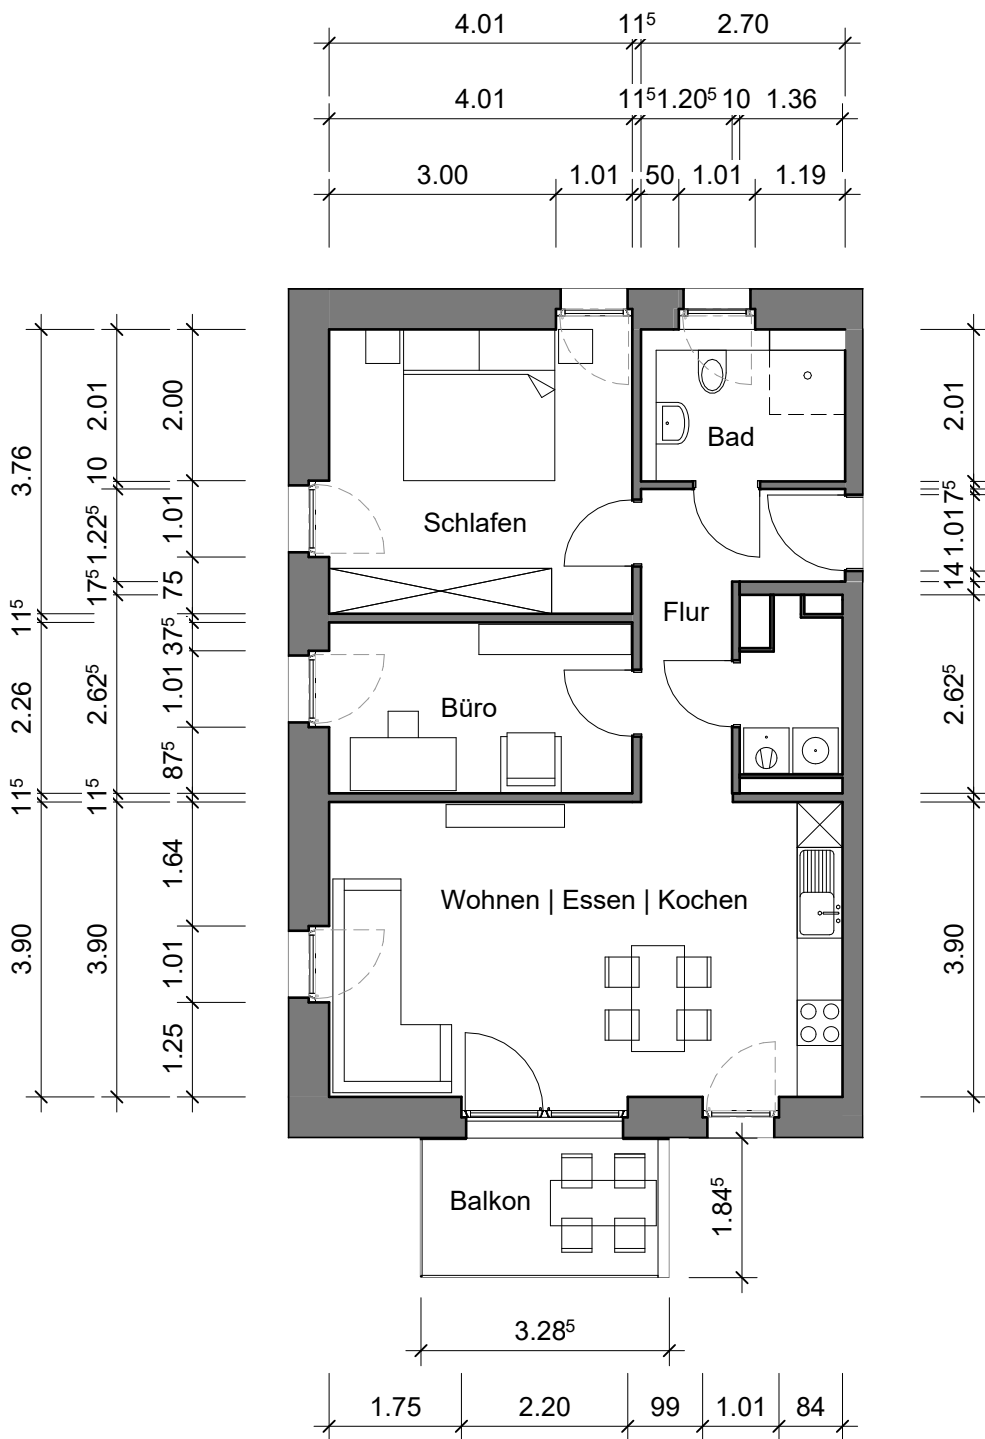

Klimaschutzsiedlung Spyckstraße 96 in 47533 Kleve

Quadratmeter Wohnung 6		
Bad	5,15	qm
Flur	6,73	qm
Schlafen	15,45	qm
Büro	9,25	qm
Abstellraum	2,64	qm
Wohnen Kochen Essen	27,35	qm
Terrasse Balkon 1/2	3,27	qm
Gesamt	69,84	qm

GEWOGÉ  **KLEVE**

1. Obergeschoss rechts, Wohnung 6

Wohnfläche: 70 qm

Maße sind eigenverantwortlich zu prüfen

M: 1:100