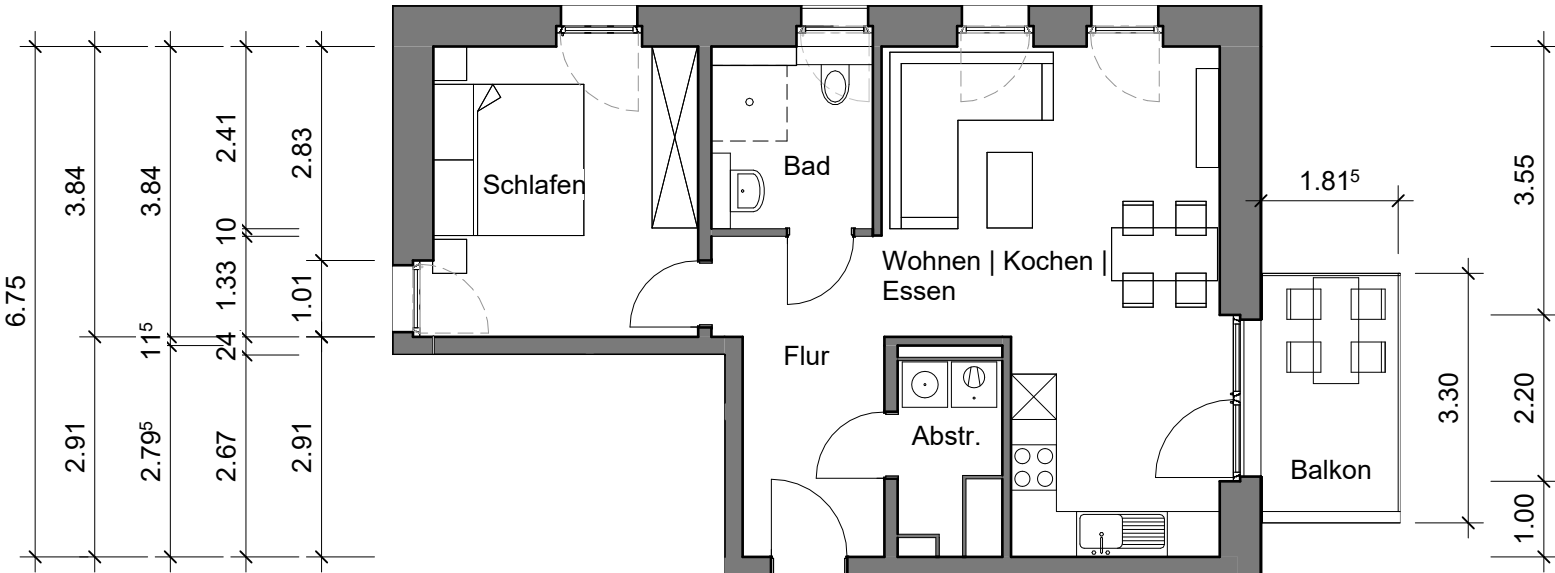

Klimaschutzsiedlung Spyckstraße 96 in 47533 Kleve

Quadratmeter Wohnung 4		
Bad	4,86	qm
Flur	8,52	qm
Schlafen	13,82	qm
Abstellraum	2,86	qm
Wohnen Kochen Essen	25,92	qm
Terrasse Balkon 1/2	3,06	qm
Gesamt	59,04	qm

1. Obergeschoss links, Wohnung 4

Wohnfläche: 59 qm

Maße sind eigenverantwortlich zu prüfen

M: 1:100