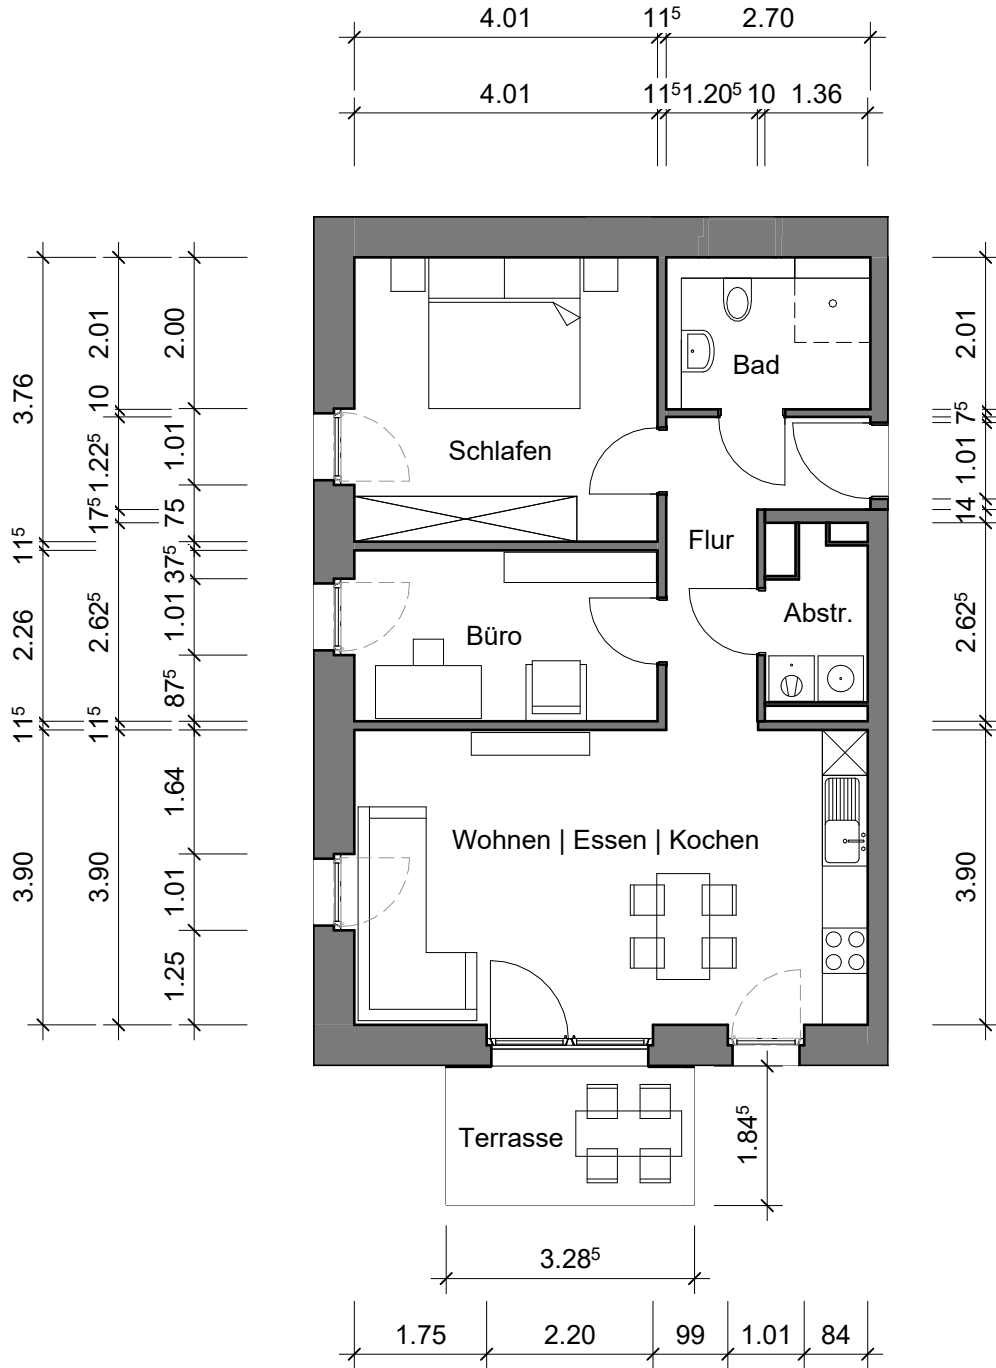

Klimaschutzsiedlung Spyckstraße 96 in 47533 Kleve

Quadratmeter Wohnung 3		
Bad	5,15	qm
Flur	6,73	qm
Schlafen	15,45	qm
Büro	9,25	qm
Abstellraum	2,64	qm
Wohnen Kochen Essen	27,35	qm
Terrasse Balkon 1/2	3,27	qm
Gesamt	69,84	qm

GEWOGÉ  KLEVE

Erdgeschoss rechts, Wohnung 3

Wohnfläche: 70 qm

Maße sind eigenverantwortlich zu prüfen

M: 1:100