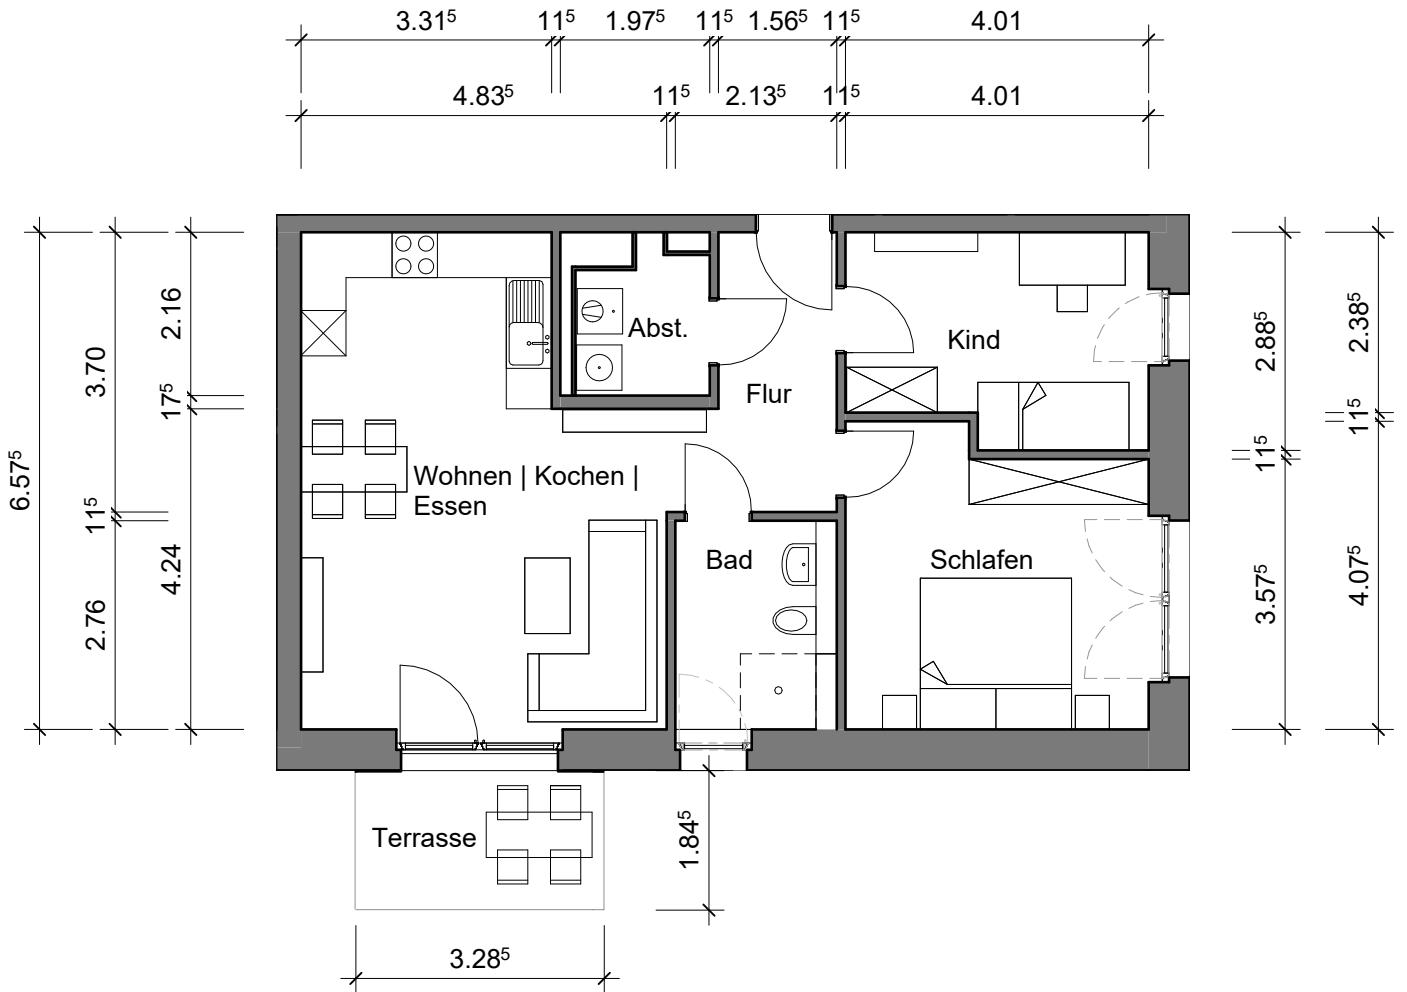

Klimaschutzsiedlung Spyckstraße 96 in 47533 Kleve

Quadratmeter Wohnung 2		
Bad	5,62	qm
Flur	6,71	qm
Schlafen	16,10	qm
Kind	10,88	qm
Abstellraum	3,24	qm
Wohnen Kochen Essen	28,70	qm
Terrasse Balkon 1/2	3,27	qm
Gesamt	74,52	qm

GEWOG  KLEVE

Erdgeschoss mitte, Wohnung 2

Wohnfläche: 75 qm

Maße sind eigenverantwortlich zu prüfen

M: 1:100