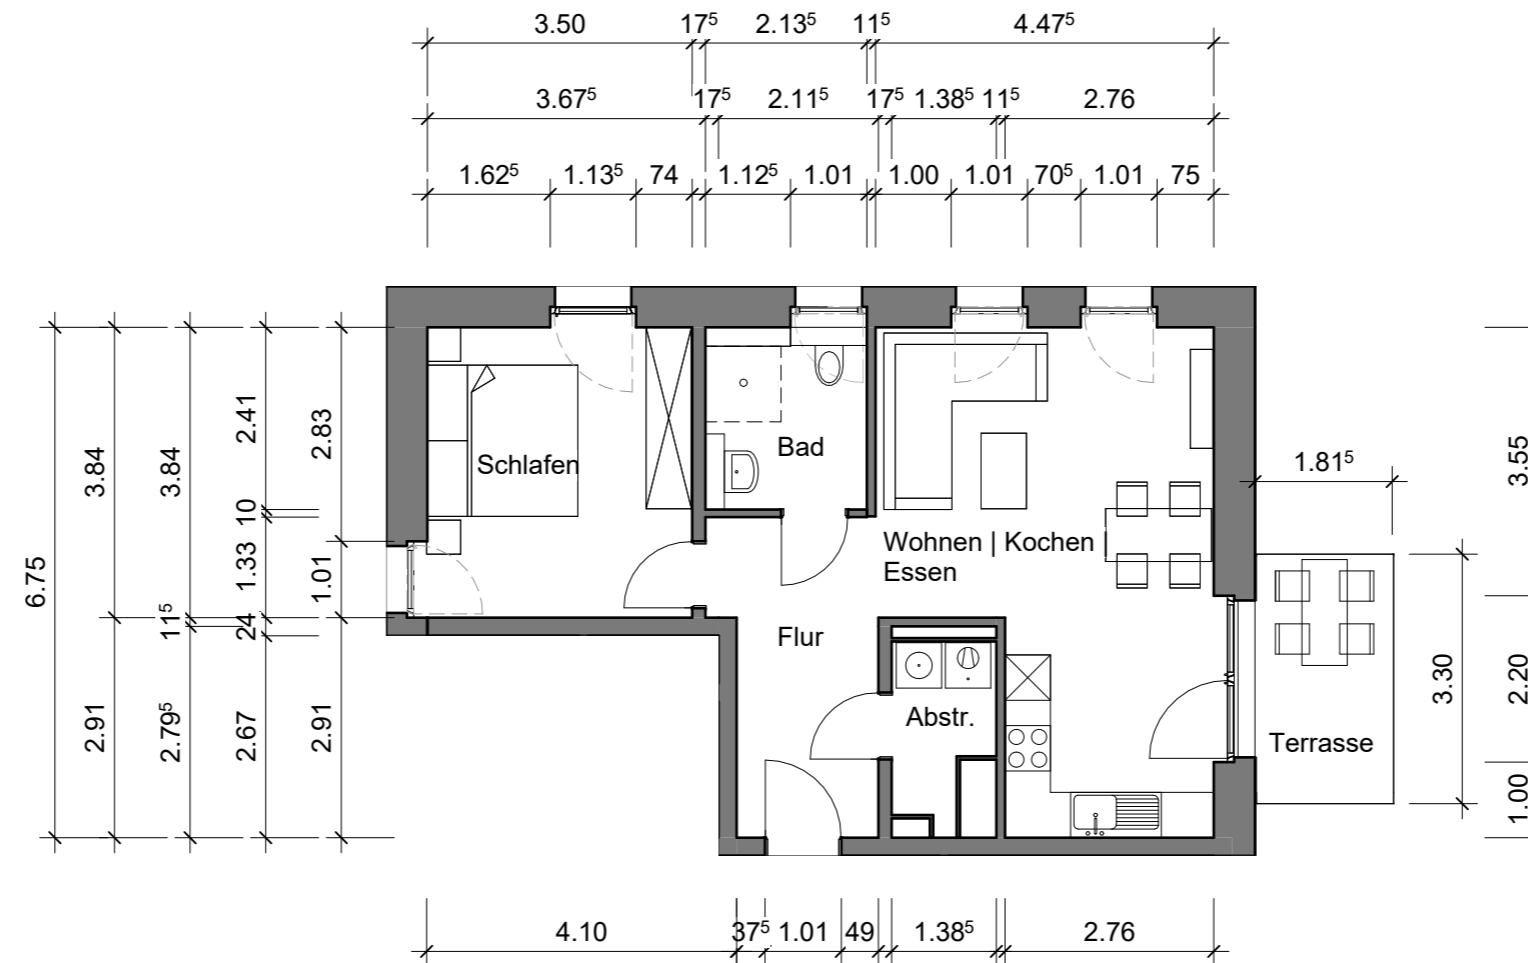

Klimaschutzsiedlung
 Spycckstraße 96
 in 47533 Kleve

Quadratmeter Wohnung 1		
Bad	4,86	qm
Flur	8,52	qm
Schlafen	13,82	qm
Abstellraum	2,86	qm
Wohnen Kochen Essen	25,92	qm
Terrasse Balkon 1/2	3,06	qm
Gesamt	59,04	qm

GEWOGÉ  KLEVE

Erdgeschoss links, Wohnung 1

Wohnfläche: 59 qm

Maße sind eigenverantwortlich zu prüfen

M: 1:100