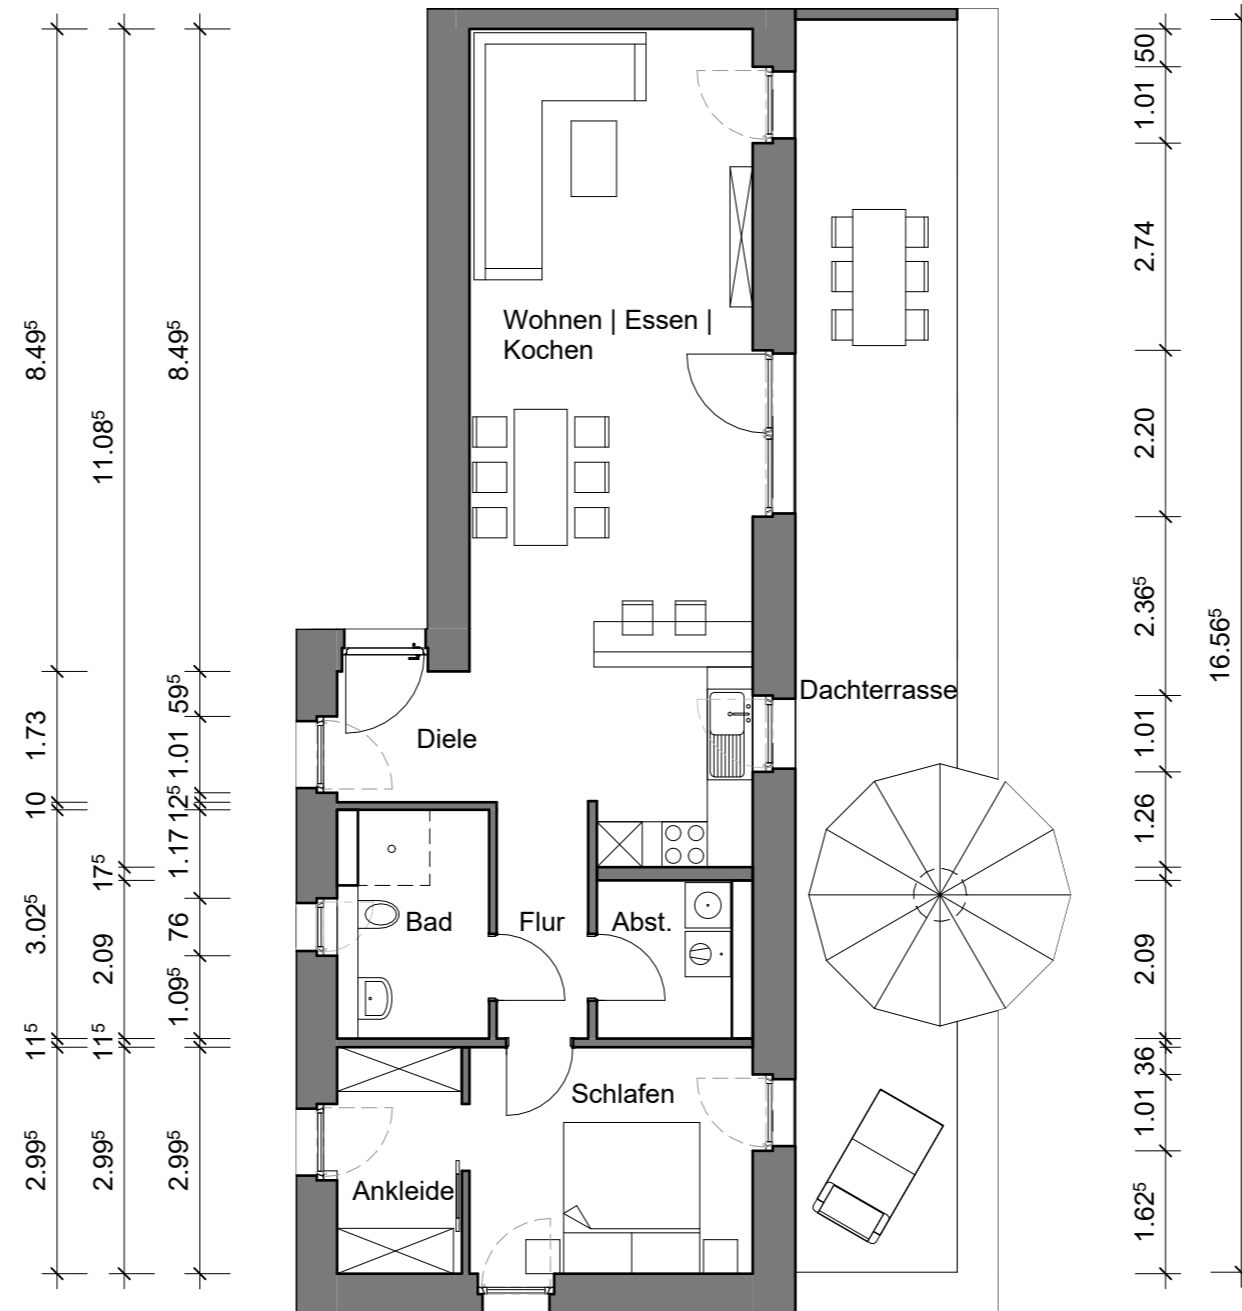

Klimaschutzsiedlung  
 Spycckstraße 100  
 in 47533 Kleve

Quadratmeter Wohnung 27		
Bad	5,85	qm
Diele	2,99	qm
Flur	3,80	qm
Schlafen	11,55	qm
Ankleide	5,11	qm
Abstellraum	3,40	qm
Wohnen   Kochen   Essen	40,10	qm
Dachterrasse 1/4	8,86	qm
<b>Gesamt</b>	<b>81,66</b>	<b>qm</b>

GEWOGÉ  KLEVE

Staffelgeschoss rechts,  
 Wohnung 27

Wohnfläche: 82 qm

Maße sind eigenverantwortlich zu prüfen

M: 1:100