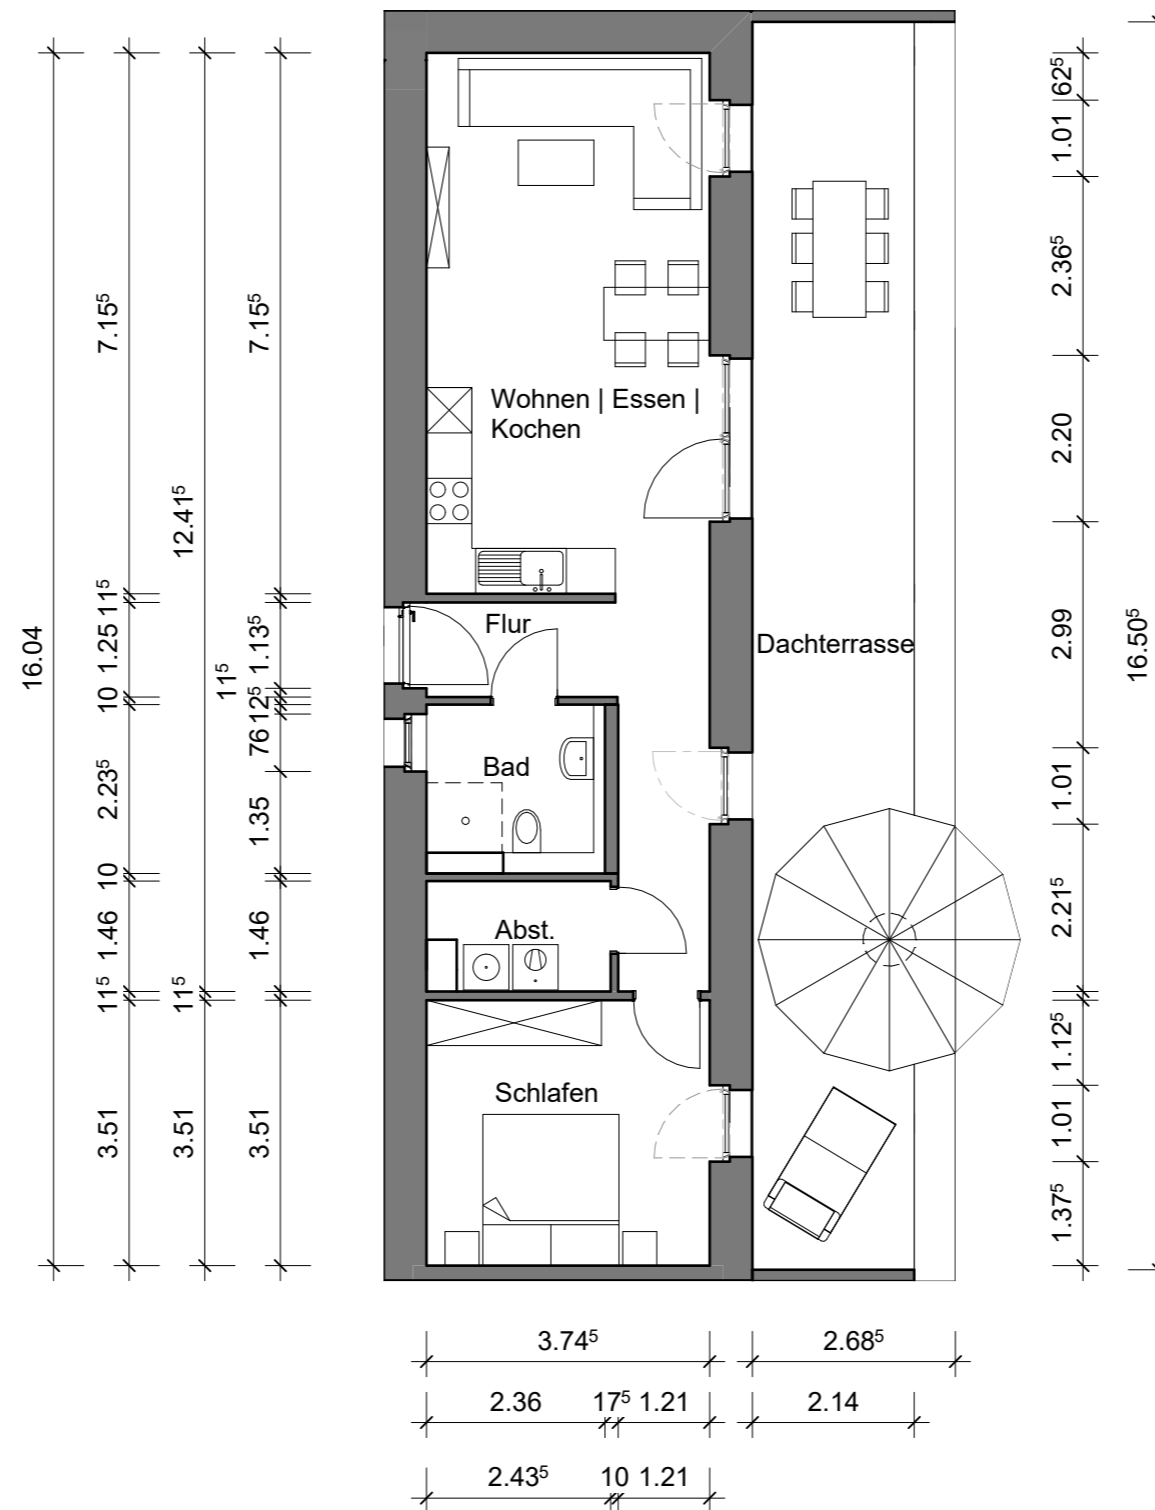

Klimaschutzsiedlung
 Spycckstraße 100
 in 47533 Kleve

Quadratmeter Wohnung 26		
Bad	4,55	qm
Flur	9,77	qm
Schlafen	13,20	qm
Abstellraum	3,10	qm
Wohnen Kochen Essen	26,90	qm
Terrasse Balkon 1/4	8,82	qm
Gesamt	66,34	qm

GEWOGÉ  KLEVE

Staffelgeschoss mitte, Wohnung 26

Wohnfläche: 66 qm

Maße sind eigenverantwortlich zu prüfen

M: 1:100