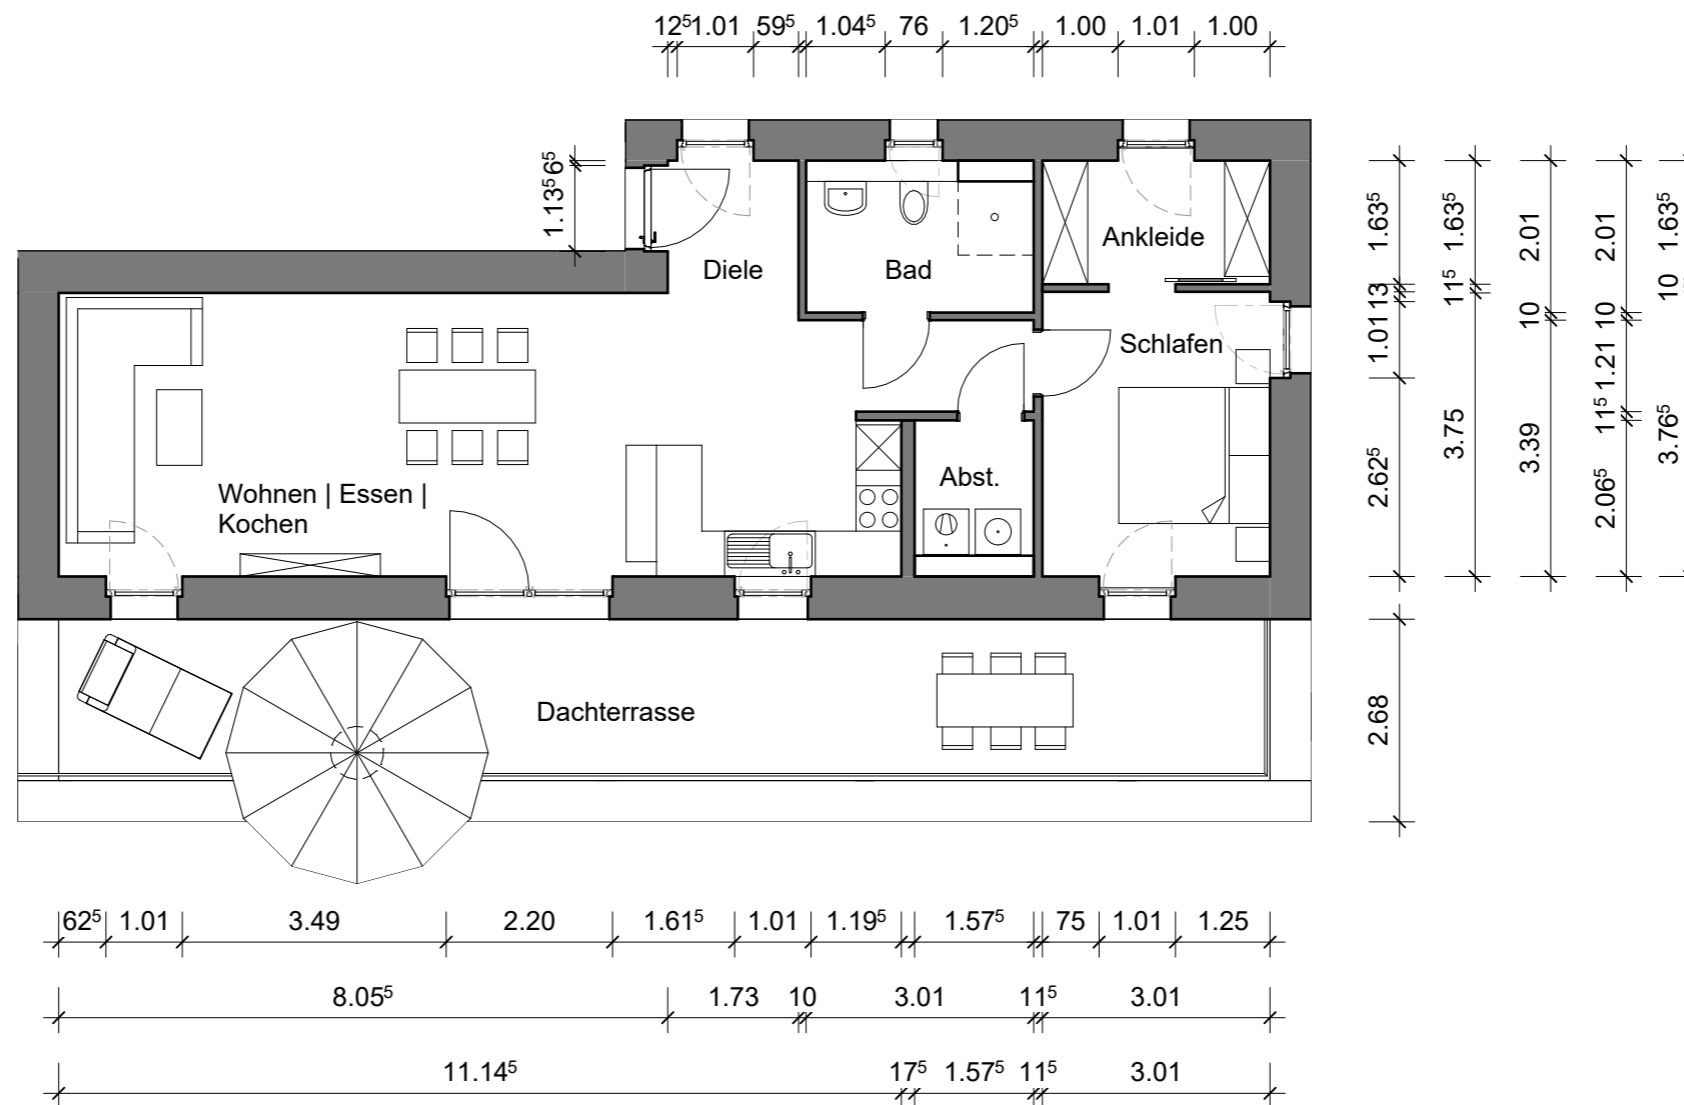

Klimaschutzsiedlung
 Spycckstraße 100
 in 47533 Kleve

Quadratmeter Wohnung 25		
Bad	5,85	qm
Diele	6,03	qm
Flur	3,72	qm
Schlafen	11,72	qm
Ankleide	5,09	qm
Abstellraum	3,10	qm
Wohnen Kochen Essen	36,42	qm
Dachterrasse 1/4	10,05	qm
Gesamt	81,98	qm

Staffelgeschoss links, Wohnung 25

Wohnfläche: 82 qm

Maße sind eigenverantwortlich zu prüfen

M: 1:100