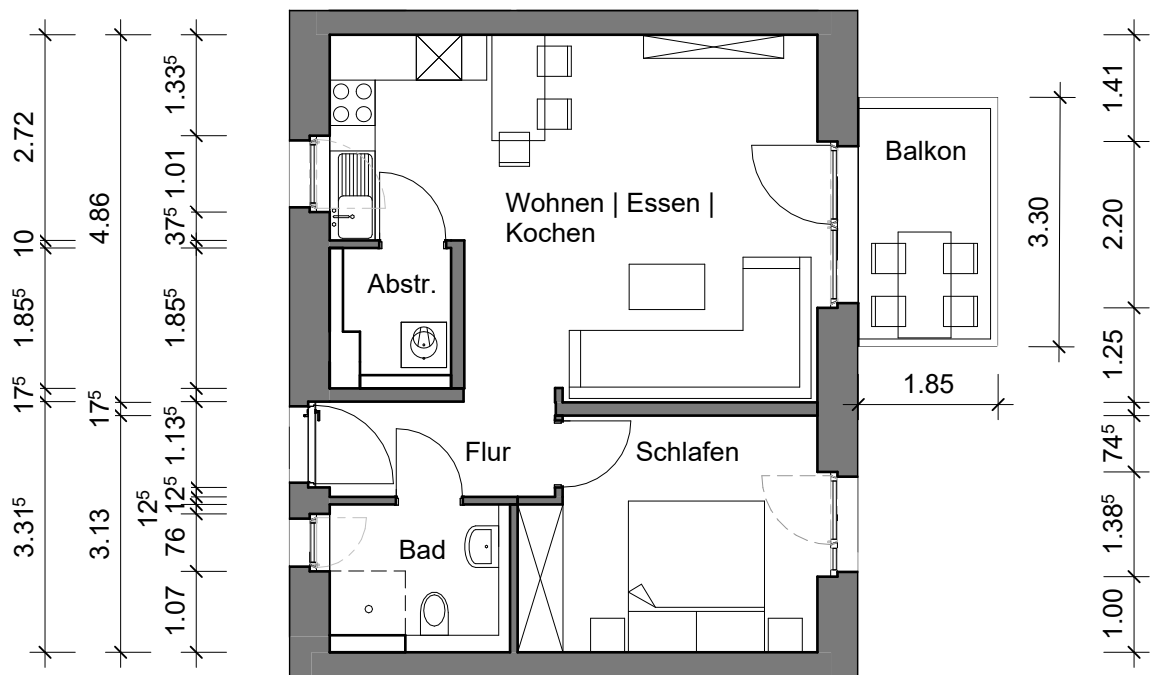

# Klimaschutzsiedlung Spyckstraße 100 in 47533 Kleve

Quadratmeter Wohnung 23		
Bad	4,46	qm
Flur	3,96	qm
Schlafen	11,96	qm
Abstellraum	3,01	qm
Wohnen   Kochen   Essen	28,00	qm
Terrasse   Balkon 1/2	4,06	qm
<b>Gesamt</b>	<b>55,45</b>	<b>qm</b>

3. Obergeschoss rechts mitte rechts,  
Wohnung 23

Wohnfläche: 55 qm

Maße sind eigenverantwortlich zu prüfen

M: 1:100