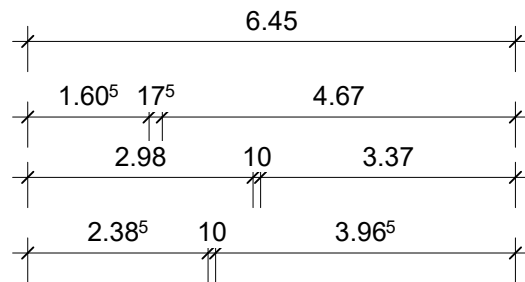

# Klimaschutzsiedlung Spyckstraße 100 in 47533 Kleve

Quadratmeter Wohnung 23		
Bad	4,46	qm
Flur	3,96	qm
Schlafen	11,96	qm
Abstellraum	3,01	qm
Wohnen   Kochen   Essen	28,00	qm
Terrasse   Balkon 1/2	4,06	qm
<b>Gesamt</b>	<b>55,45</b>	<b>qm</b>

3. Obergeschoss rechts mitte rechts,  
Wohnung 23

Wohnfläche: 55 qm

Maße sind eigenverantwortlich zu prüfen

M: 1:100