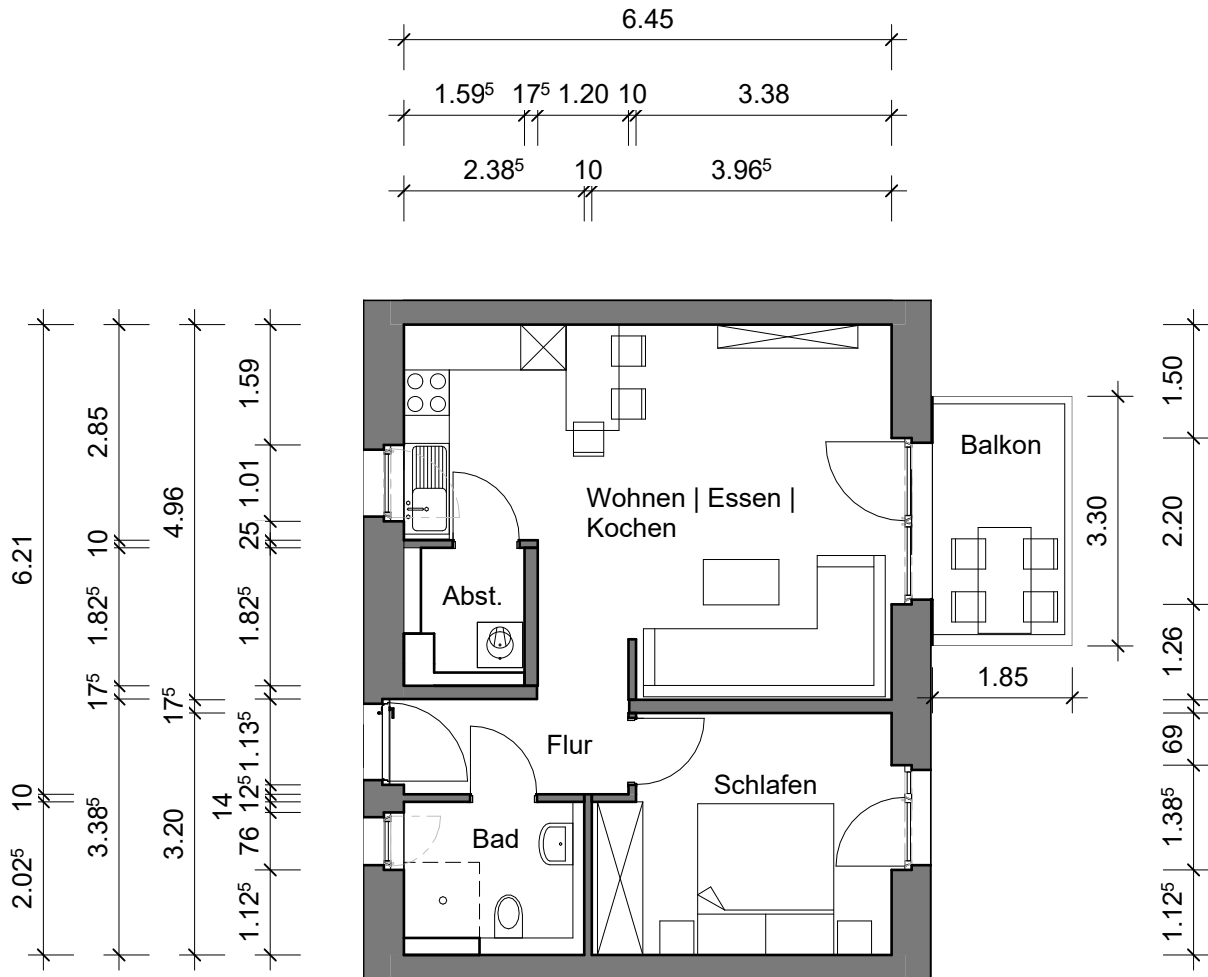

Klimaschutzsiedlung Spyckstraße 100 in 47533 Kleve

Quadratmeter Wohnung 22		
Bad	4,63	qm
Flur	3,74	qm
Schlafen	12,08	qm
Abstellraum	2,98	qm
Wohnen Kochen Essen	28,61	qm
Terrasse Balkon 1/2	4,06	qm
Gesamt	56,10	qm

GEWOG  KLEVE

3. Obergeschoss rechts mitte links,
Wohnung 22

Wohnfläche: 56 qm

Maße sind eigenverantwortlich zu prüfen

M: 1:100