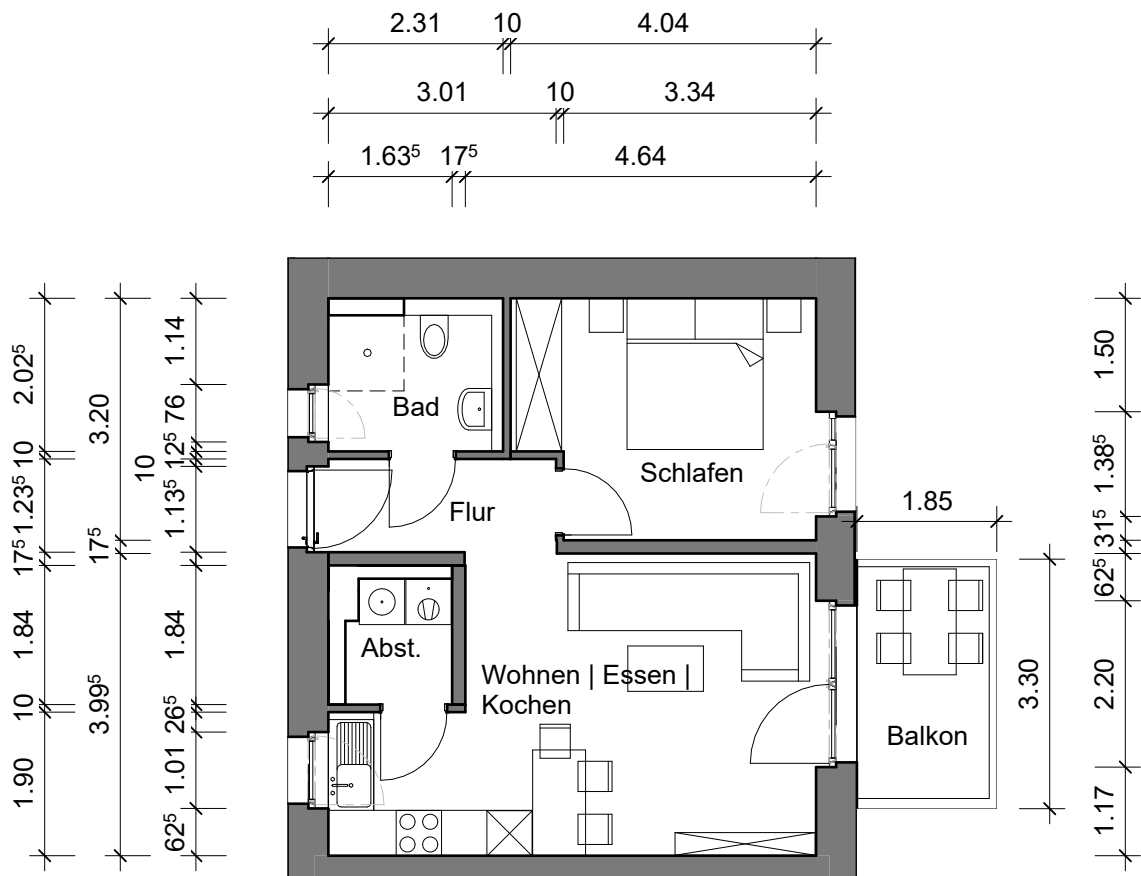

Klimaschutzsiedlung Spyckstraße 100 in 47533 Kleve

Quadratmeter Wohnung 21		
Bad	4,42	qm
Flur	3,92	qm
Schlafen	12,41	qm
Abstellraum	2,90	qm
Wohnen Kochen Essen	22,36	qm
Terrasse Balkon 1/2	4,06	qm
Gesamt	50,07	qm

GEWOG  KLEVE

3. Obergeschoss rechts vorne,
Wohnung 21

Wohnfläche: 50 qm

Maße sind eigenverantwortlich zu prüfen

M: 1:100