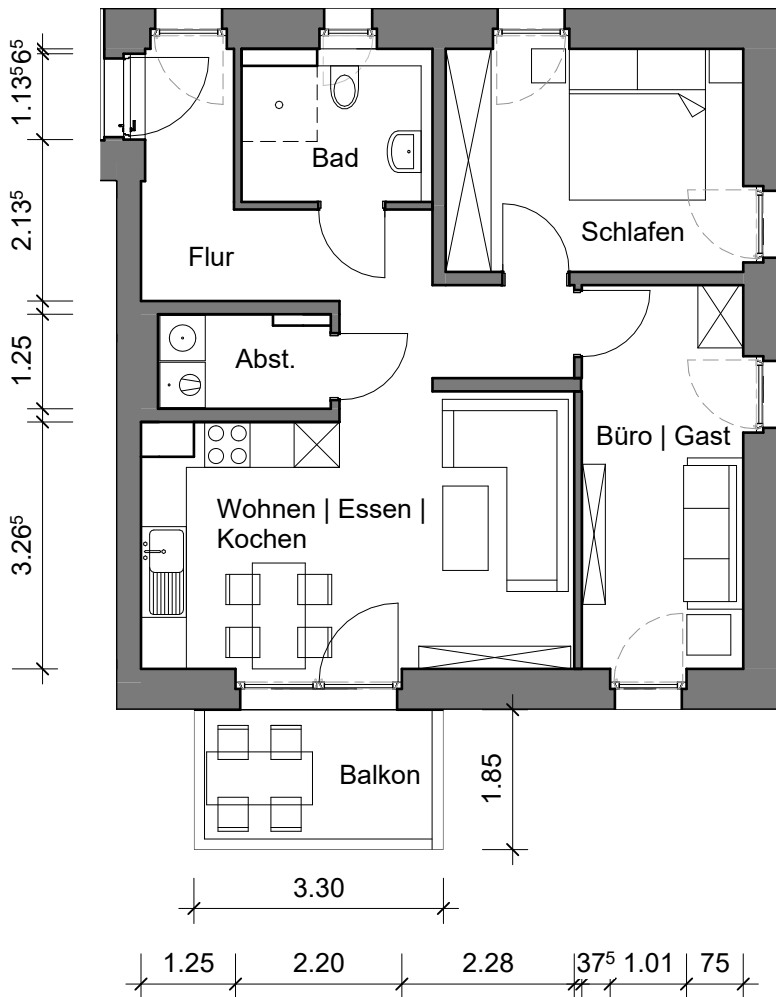

# Klimaschutzsiedlung Spycckstraße 100 in 47533 Kleve

Quadratmeter Wohnung 19		
Bad	4,91	qm
Flur	11,21	qm
Büro/Gast	11,17	qm
Schlafen	11,98	qm
Abstellraum	3,14	qm
Wohnen   Kochen   Essen	20,54	qm
Terrasse   Balkon 1/2	4,06	qm
<b>Gesamt</b>	<b>67,01</b>	<b>qm</b>

GEWOGÉ  KLEVE

3. Obergeschoss links hinten,  
Wohnung 19

Wohnfläche: 67 qm

Maße sind eigenverantwortlich zu prüfen

M: 1:100