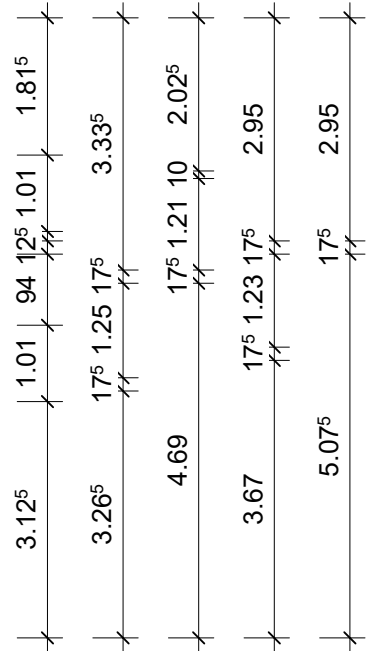

# Klimaschutzsiedlung Spycckstraße 100 in 47533 Kleve

Quadratmeter Wohnung 19		
Bad	4,91	qm
Flur	11,21	qm
Büro/Gast	11,17	qm
Schlafen	11,98	qm
Abstellraum	3,14	qm
Wohnen   Kochen   Essen	20,54	qm
Terrasse   Balkon 1/2	4,06	qm
<b>Gesamt</b>	<b>67,01</b>	<b>qm</b>

GEWOGÉ  KLEVE

3. Obergeschoss links hinten,  
Wohnung 19

Wohnfläche: 67 qm

Maße sind eigenverantwortlich zu prüfen

M: 1:100