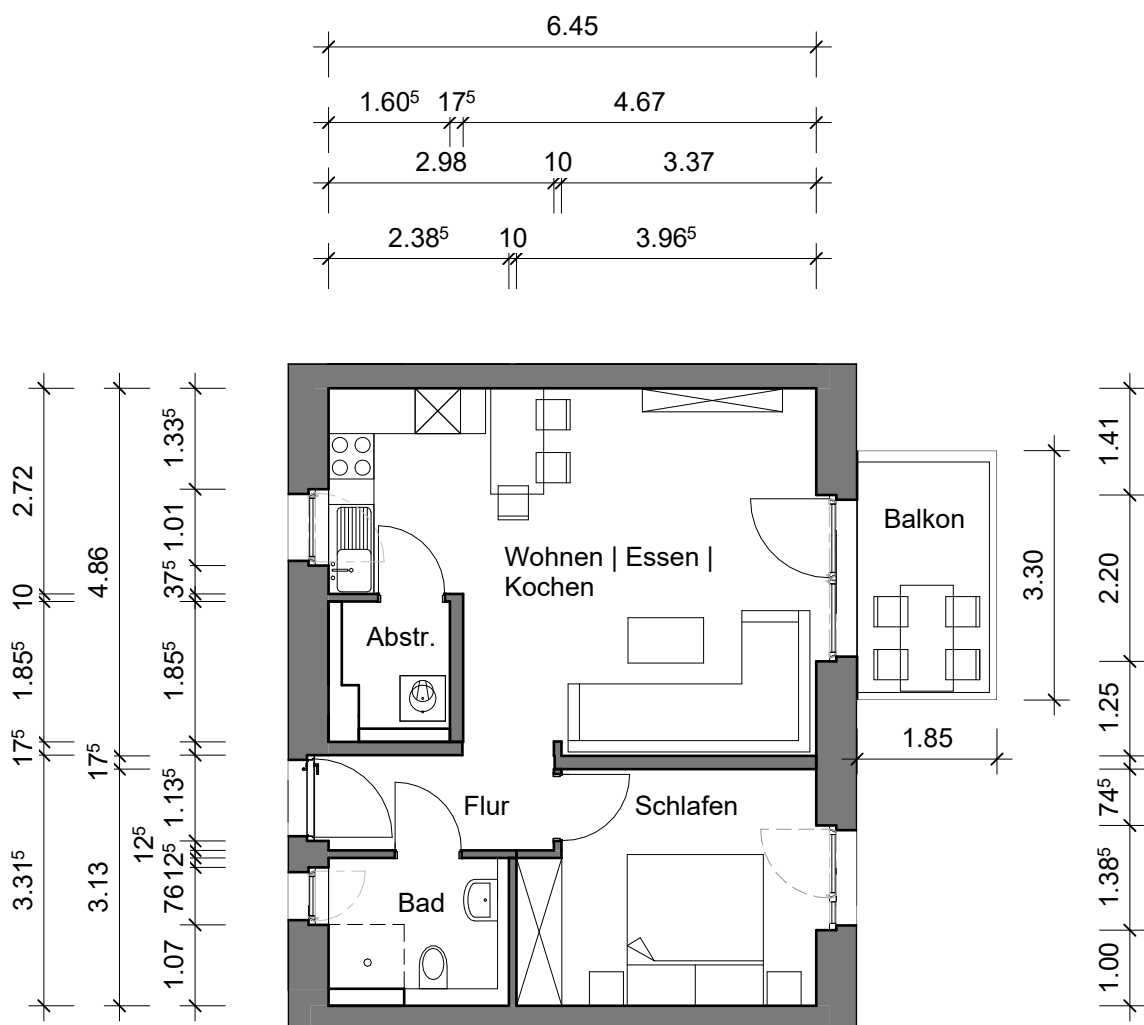

Klimaschutzsiedlung Spyckstraße 100 in 47533 Kleve

Quadratmeter Wohnung 17		
Bad	4,46	qm
Flur	3,96	qm
Schlafen	11,96	qm
Abstellraum	3,01	qm
Wohnen Kochen Essen	28,00	qm
Terrasse Balkon 1/2	4,06	qm
Gesamt	55,45	qm

GEWOGÉ  KLEVE

2. Obergeschoss rechts mitte rechts,
Wohnung 17

Wohnfläche: 55 qm

Maße sind eigenverantwortlich zu prüfen

M: 1:100