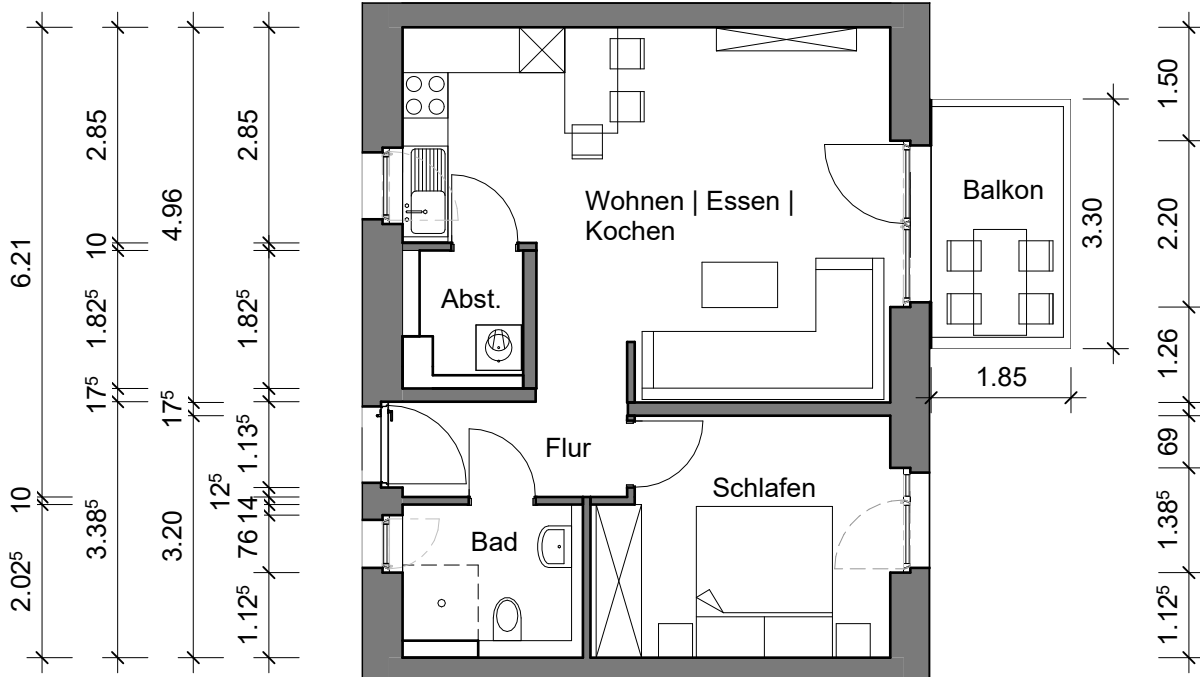

Klimaschutzsiedlung Spyckstraße 100 in 47533 Kleve

Quadratmeter Wohnung 16		
Bad	4,63	qm
Flur	3,74	qm
Schlafen	12,08	qm
Abstellraum	2,98	qm
Wohnen Kochen Essen	28,61	qm
Terrasse Balkon 1/2	4,06	qm
Gesamt	56,10	qm

GEWOG  KLEVE

2. Obergeschoss rechts mitte links,
Wohnung 16

Wohnfläche: 56 qm

Maße sind eigenverantwortlich zu prüfen

M: 1:100