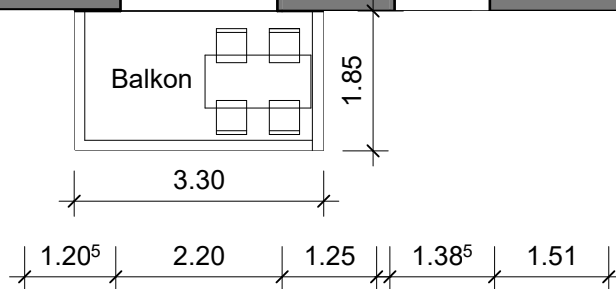

Klimaschutzsiedlung Spyckstraße 100 in 47533 Kleve

Quadratmeter Wohnung 14		
Bad	5,66	qm
Flur	4,51	qm
Schlafen	12,75	qm
Abstellraum	2,86	qm
Wohnen Kochen Essen	22,24	qm
Terrasse Balkon 1/2	4,01	qm
Gesamt	52,03	qm

GEWOGÉ  KLEVE

2. Obergeschoss links vorne,
Wohnung 14

Wohnfläche: 52 qm

Maße sind eigenverantwortlich zu prüfen

M: 1:100