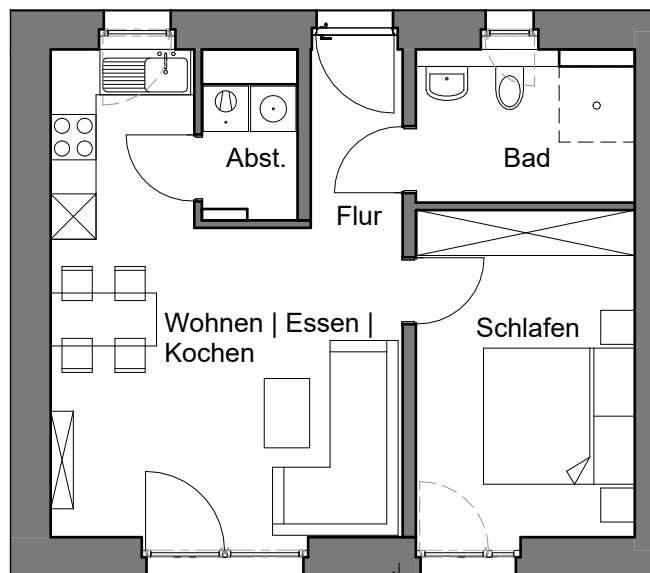

Klimaschutzsiedlung Spyckstraße 100 in 47533 Kleve

Quadratmeter Wohnung 14		
Bad	5,66	qm
Flur	4,51	qm
Schlafen	12,75	qm
Abstellraum	2,86	qm
Wohnen Kochen Essen	22,24	qm
Terrasse Balkon 1/2	4,01	qm
Gesamt	52,03	qm

GEWOGÉ  KLEVE

2. Obergeschoss links vorne,
Wohnung 14

Wohnfläche: 52 qm

Maße sind eigenverantwortlich zu prüfen

M: 1:100