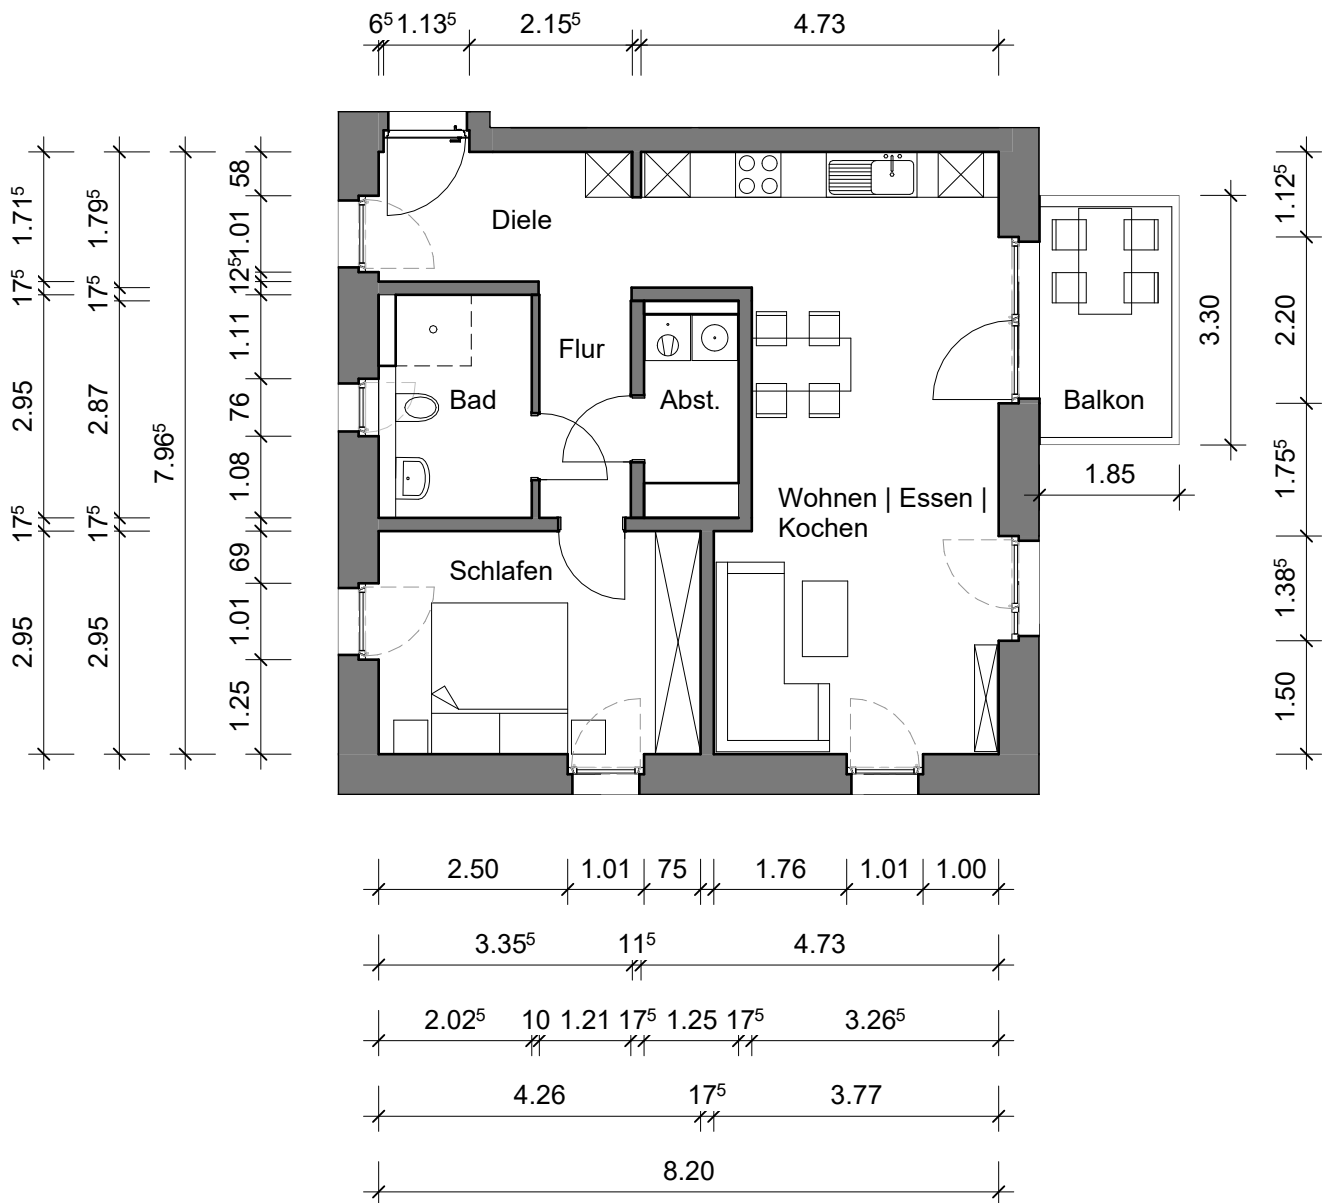

# Klimaschutzsiedlung Spyckstraße 100 in 47533 Kleve

Quadratmeter Wohnung 12		
Bad	5,79	qm
Diele	6,19	qm
Flur	3,68	qm
Schlafen	12,94	qm
Abstellraum	3,59	qm
Wohnen   Kochen   Essen	31,02	qm
Terrasse   Balkon 1/2	4,06	qm
<b>Gesamt</b>	<b>67,27</b>	<b>qm</b>

GEWOG  KLEVE

1. Obergeschoss rechts hinten,  
Wohnung 12

Wohnfläche: 67 qm

Maße sind eigenverantwortlich zu prüfen

M: 1:100