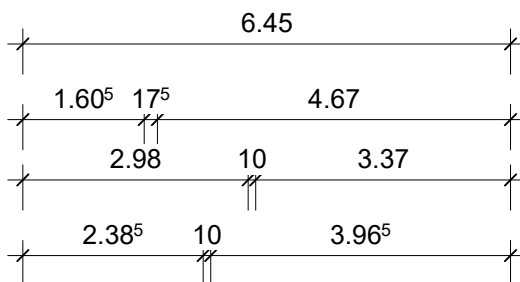

# Klimaschutzsiedlung Spyckstraße 100 in 47533 Kleve

Quadratmeter Wohnung 11		
Bad	4,46	qm
Flur	3,96	qm
Schlafen	11,96	qm
Abstellraum	3,01	qm
Wohnen   Kochen   Essen	28,00	qm
Terrasse   Balkon 1/2	4,06	qm
<b>Gesamt</b>	<b>55,45</b>	<b>qm</b>

GEWOG  KLEVE

1. Obergeschoss rechts mitte rechts,  
Wohnung 11

Wohnfläche: 55 qm

Maße sind eigenverantwortlich zu prüfen

M: 1:100