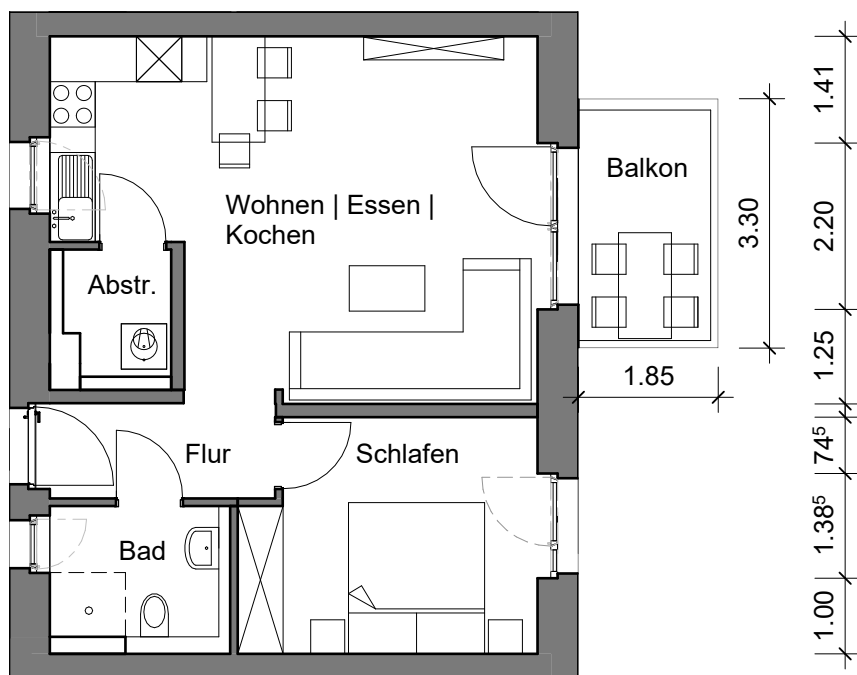

# Klimaschutzsiedlung Spyckstraße 100 in 47533 Kleve

Quadratmeter Wohnung 11		
Bad	4,46	qm
Flur	3,96	qm
Schlafen	11,96	qm
Abstellraum	3,01	qm
Wohnen   Kochen   Essen	28,00	qm
Terrasse   Balkon 1/2	4,06	qm
<b>Gesamt</b>	<b>55,45</b>	<b>qm</b>

GEWOG  KLEVE

1. Obergeschoss rechts mitte rechts,  
Wohnung 11

Wohnfläche: 55 qm

Maße sind eigenverantwortlich zu prüfen

M: 1:100