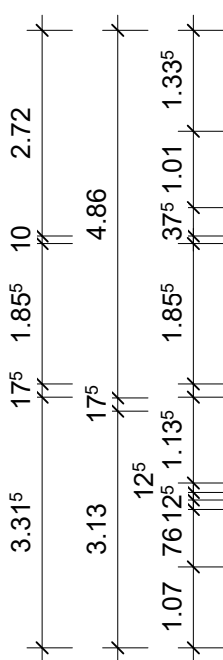

# Klimaschutzsiedlung Spyckstraße 100 in 47533 Kleve

Quadratmeter Wohnung 11		
Bad	4,46	qm
Flur	3,96	qm
Schlafen	11,96	qm
Abstellraum	3,01	qm
Wohnen   Kochen   Essen	28,00	qm
Terrasse   Balkon 1/2	4,06	qm
<b>Gesamt</b>	<b>55,45</b>	<b>qm</b>

GEWOG  KLEVE

1. Obergeschoss rechts mitte rechts,  
Wohnung 11

Wohnfläche: 55 qm

Maße sind eigenverantwortlich zu prüfen

M: 1:100