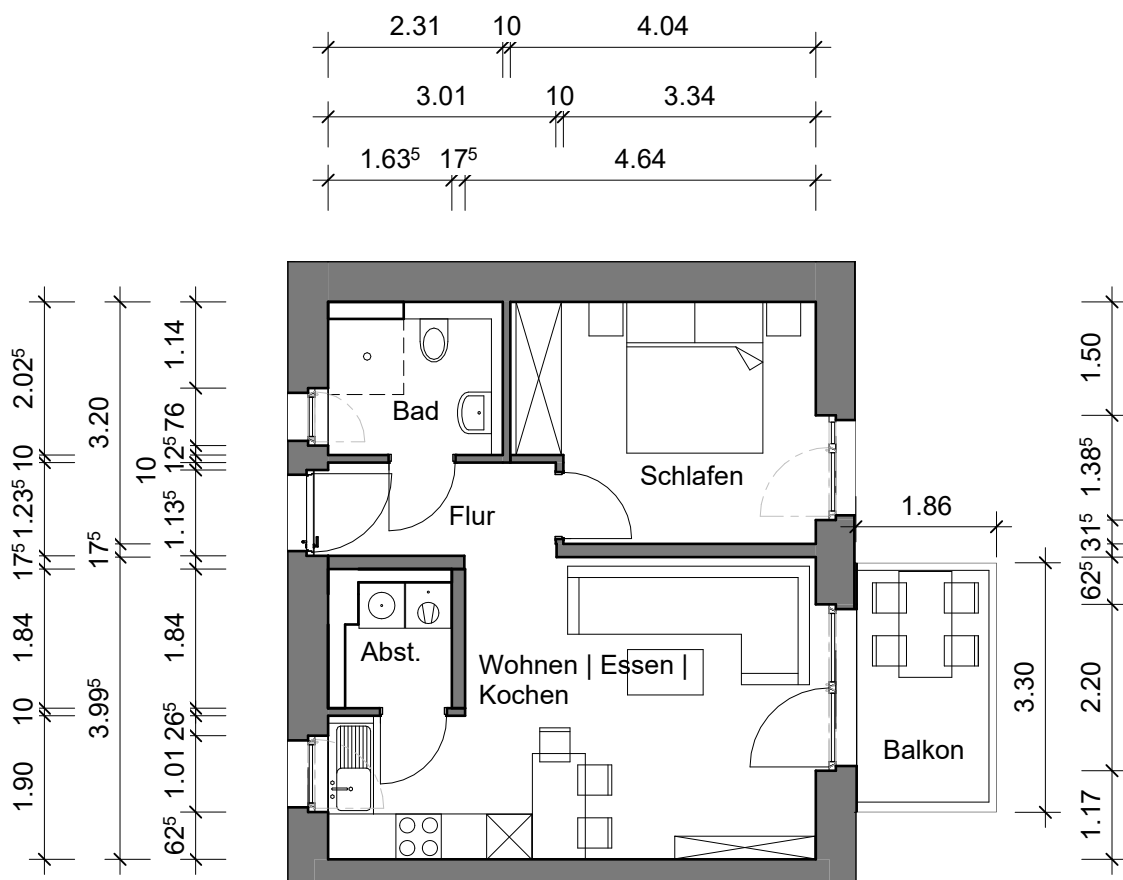

# Klimaschutzsiedlung Spyckstraße 100 in 47533 Kleve

Quadratmeter Wohnung 9		
Bad	4,42	qm
Flur	3,92	qm
Schlafen	12,41	qm
Abstellraum	2,90	qm
Wohnen   Kochen   Essen	22,36	qm
Terrasse   Balkon 1/2	4,06	qm
<b>Gesamt</b>	<b>50,07</b>	<b>qm</b>

GEWOG  KLEVE

1. Obergeschoss rechts vorne,  
Wohnung 9

Wohnfläche: 50 qm

Maße sind eigenverantwortlich zu prüfen

M: 1:100