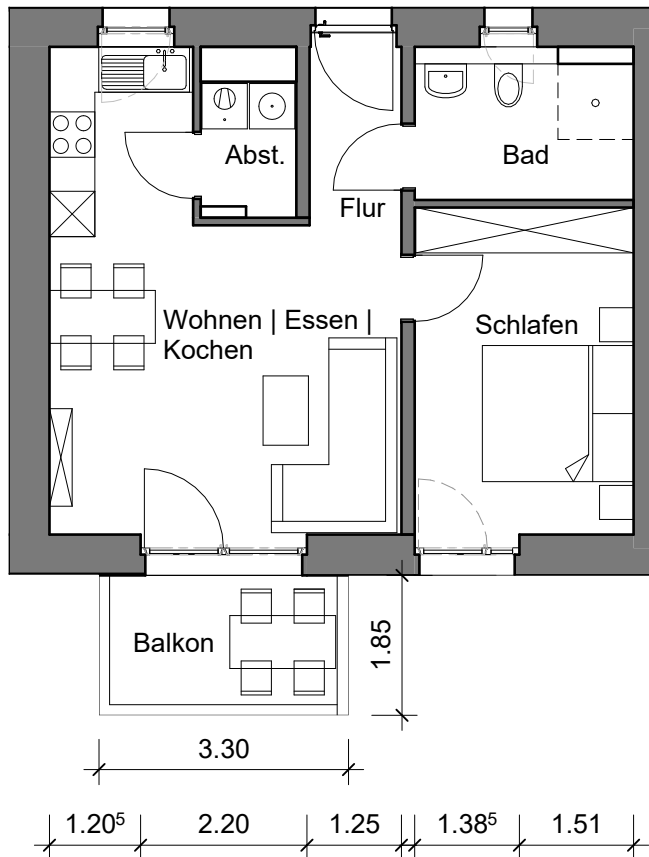

# Klimaschutzsiedlung Spyckstraße 100 in 47533 Kleve

Quadratmeter Wohnung 8		
Bad	5,66	qm
Flur	4,51	qm
Schlafen	12,75	qm
Abstellraum	2,86	qm
Wohnen   Kochen   Essen	22,24	qm
Terrasse   Balkon 1/2	4,01	qm
<b>Gesamt</b>	<b>52,03</b>	<b>qm</b>

GEWOG  KLEVE

1. Obergeschoss links vorne,  
Wohnung 8

Wohnfläche: 52 qm

Maße sind eigenverantwortlich zu prüfen

M: 1:100