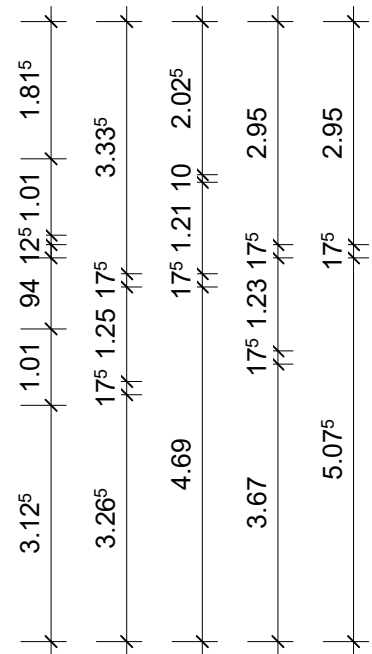

# Klimaschutzsiedlung Spycckstraße 100 in 47533 Kleve

Quadratmeter Wohnung 7		
Bad	4,91	qm
Flur	11,21	qm
Büro/Gast	11,17	qm
Schlafen	11,98	qm
Abstellraum	3,14	qm
Wohnen   Kochen   Essen	20,54	qm
Terrasse   Balkon 1/2	4,06	qm
<b>Gesamt</b>	<b>67,01</b>	<b>qm</b>

GEWOG  KLEVE

1. Obergeschoss links hinten,  
Wohnung 7

Wohnfläche: 67 qm

Maße sind eigenverantwortlich zu prüfen

M: 1:100