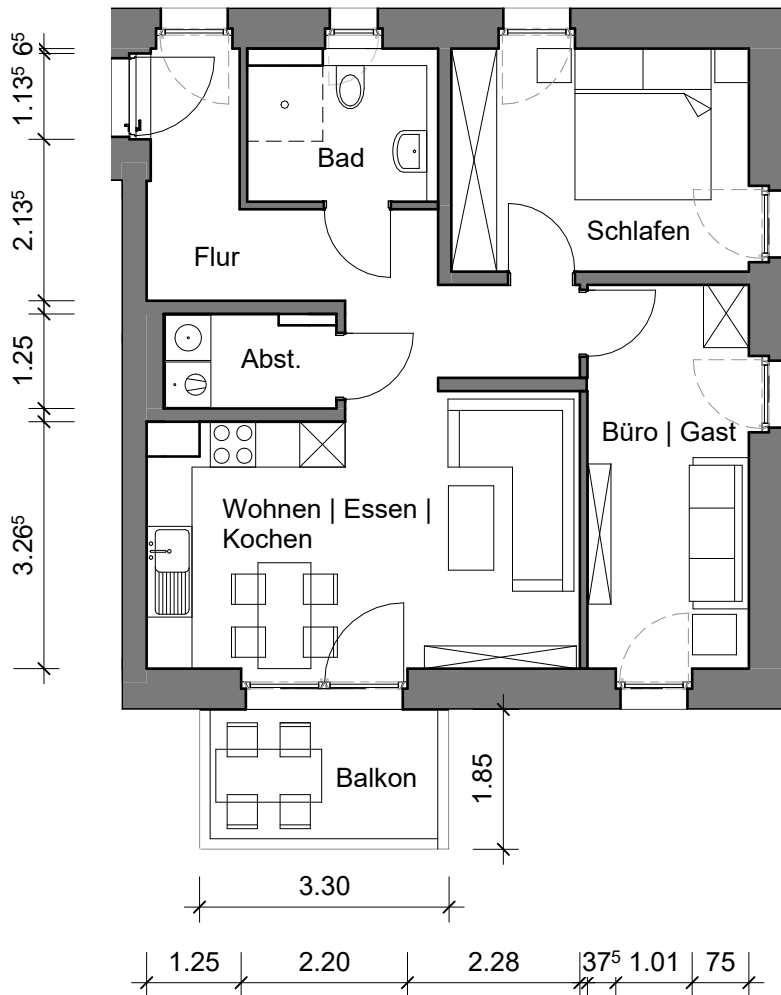

# Klimaschutzsiedlung Spycckstraße 100 in 47533 Kleve

Quadratmeter Wohnung 7		
Bad	4,91	qm
Flur	11,21	qm
Büro/Gast	11,17	qm
Schlafen	11,98	qm
Abstellraum	3,14	qm
Wohnen   Kochen   Essen	20,54	qm
Terrasse   Balkon 1/2	4,06	qm
<b>Gesamt</b>	<b>67,01</b>	<b>qm</b>

GEWOG  KLEVE

1. Obergeschoss links hinten,  
Wohnung 7

Wohnfläche: 67 qm

Maße sind eigenverantwortlich zu prüfen

M: 1:100