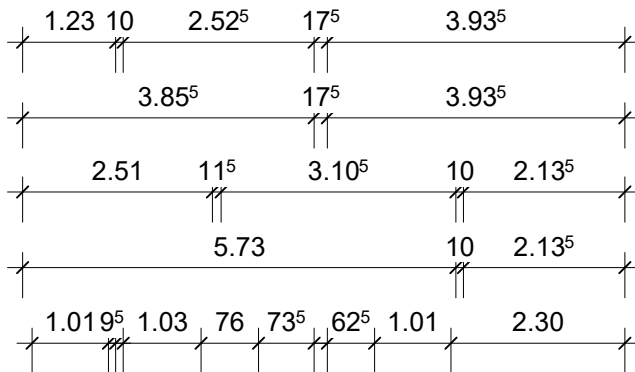

# Klimaschutzsiedlung Spycckstraße 100 in 47533 Kleve

Quadratmeter Wohnung 7		
Bad	4,91	qm
Flur	11,21	qm
Büro/Gast	11,17	qm
Schlafen	11,98	qm
Abstellraum	3,14	qm
Wohnen   Kochen   Essen	20,54	qm
Terrasse   Balkon 1/2	4,06	qm
<b>Gesamt</b>	<b>67,01</b>	<b>qm</b>

GEWOG  KLEVE

1. Obergeschoss links hinten,  
Wohnung 7

Wohnfläche: 67 qm

Maße sind eigenverantwortlich zu prüfen

M: 1:100