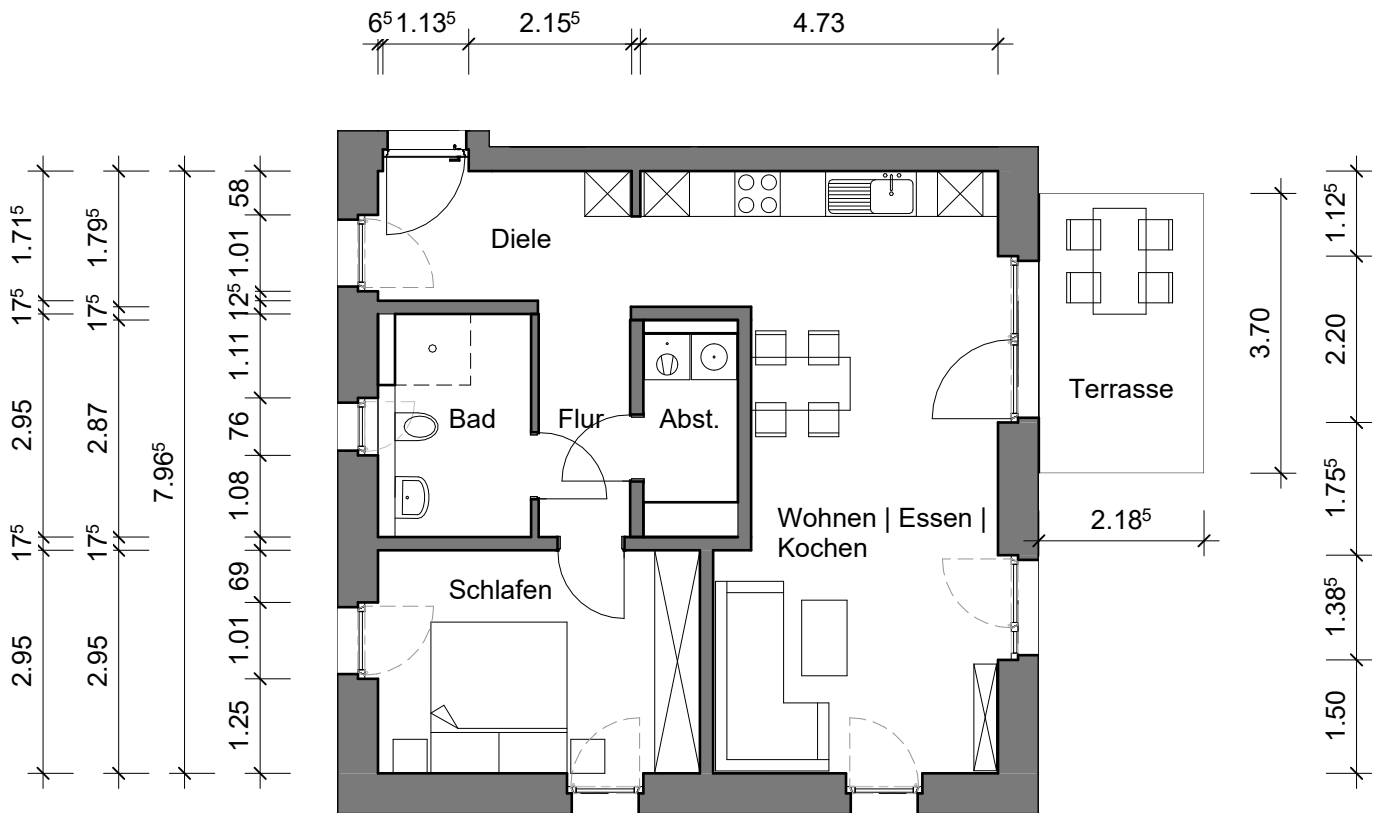

# Klimaschutzsiedlung Spyckstraße 100 in 47533 Kleve

Quadratmeter Wohnung 6		
Bad	5,79	qm
Diele	6,19	qm
Flur	3,68	qm
Schlafen	12,94	qm
Abstellraum	3,59	qm
Wohnen   Kochen   Essen	31,02	qm
Terrasse   Balkon 1/2	4,06	qm
<b>Gesamt</b>	<b>67,27</b>	<b>qm</b>

**GEWOGÉ**  **KLEVE**

Erdgeschoss rechts hinten,  
Wohnung 6

Wohnfläche: 67 qm

Maße sind eigenverantwortlich zu prüfen

M: 1:100