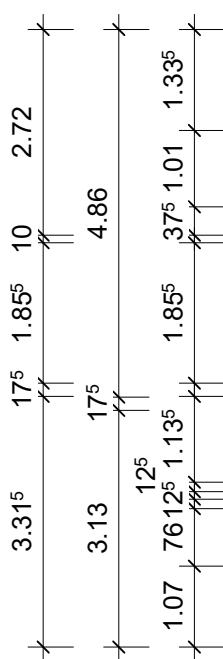

# Klimaschutzsiedlung Spyckstraße 100 in 47533 Kleve

Quadratmeter Wohnung 5		
Bad	4,46	qm
Flur	3,96	qm
Schlafen	11,96	qm
Abstellraum	3,01	qm
Wohnen   Kochen   Essen	28,00	qm
Terrasse   Balkon 1/2	4,06	qm
<b>Gesamt</b>	<b>55,45</b>	<b>qm</b>

GEWOG  KLEVE

Erdgeschoss rechts mitte rechts,  
Wohnung 5

Wohnfläche: 55 qm

Maße sind eigenverantwortlich zu prüfen

M: 1:100