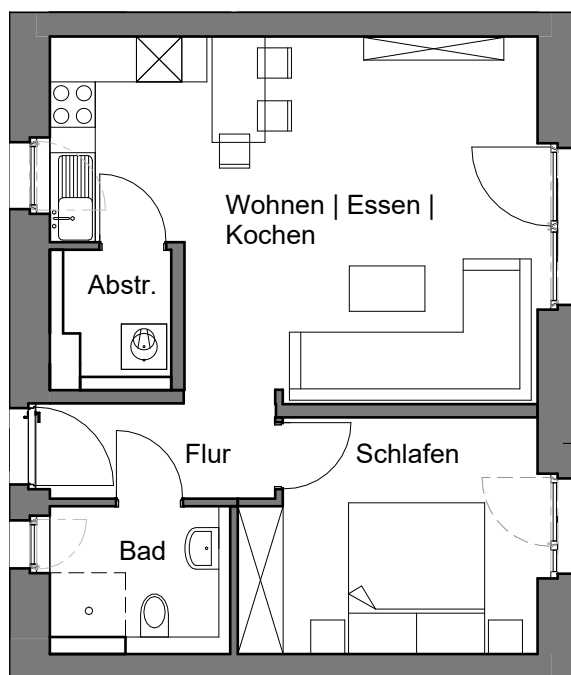

# Klimaschutzsiedlung Spyckstraße 100 in 47533 Kleve

Quadratmeter Wohnung 5		
Bad	4,46	qm
Flur	3,96	qm
Schlafen	11,96	qm
Abstellraum	3,01	qm
Wohnen   Kochen   Essen	28,00	qm
Terrasse   Balkon 1/2	4,06	qm
<b>Gesamt</b>	<b>55,45</b>	<b>qm</b>

GEWOG  KLEVE

Erdgeschoss rechts mitte rechts,  
Wohnung 5

Wohnfläche: 55 qm

Maße sind eigenverantwortlich zu prüfen

M: 1:100