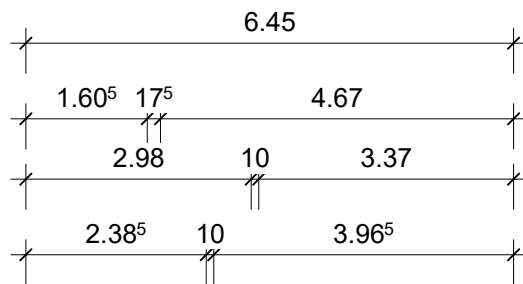

# Klimaschutzsiedlung Spyckstraße 100 in 47533 Kleve

Quadratmeter Wohnung 5		
Bad	4,46	qm
Flur	3,96	qm
Schlafen	11,96	qm
Abstellraum	3,01	qm
Wohnen   Kochen   Essen	28,00	qm
Terrasse   Balkon 1/2	4,06	qm
<b>Gesamt</b>	<b>55,45</b>	<b>qm</b>

GEWOG  KLEVE

Erdgeschoss rechts mitte rechts,  
Wohnung 5

Wohnfläche: 55 qm

Maße sind eigenverantwortlich zu prüfen

M: 1:100