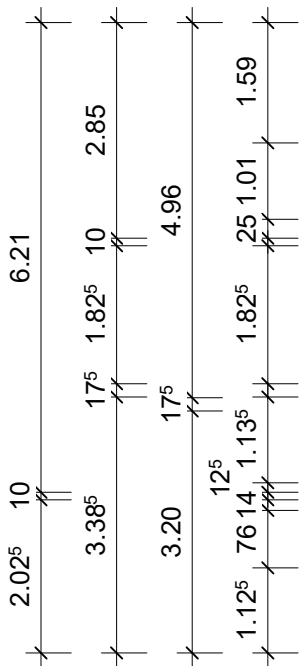

Klimaschutzsiedlung Spyckstraße 100 in 47533 Kleve

Quadratmeter Wohnung 4		
Bad	4,63	qm
Flur	3,74	qm
Schlafen	12,08	qm
Abstellraum	2,98	qm
Wohnen Kochen Essen	28,61	qm
Terrasse Balkon 1/2	4,06	qm
Gesamt	56,10	qm

GEWOG  KLEVE

Erdgeschoss rechts mitte links,
Wohnung 4

Wohnfläche: 56 qm

Maße sind eigenverantwortlich zu prüfen

M: 1:100