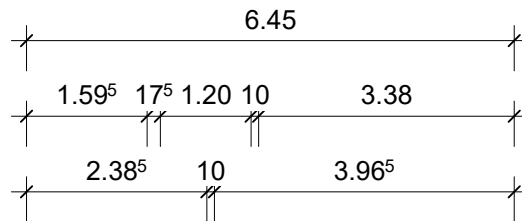

Klimaschutzsiedlung Spyckstraße 100 in 47533 Kleve

Quadratmeter Wohnung 4		
Bad	4,63	qm
Flur	3,74	qm
Schlafen	12,08	qm
Abstellraum	2,98	qm
Wohnen Kochen Essen	28,61	qm
Terrasse Balkon 1/2	4,06	qm
Gesamt	56,10	qm

GEWOG  KLEVE

Erdgeschoss rechts mitte links,
Wohnung 4

Wohnfläche: 56 qm

Maße sind eigenverantwortlich zu prüfen

M: 1:100