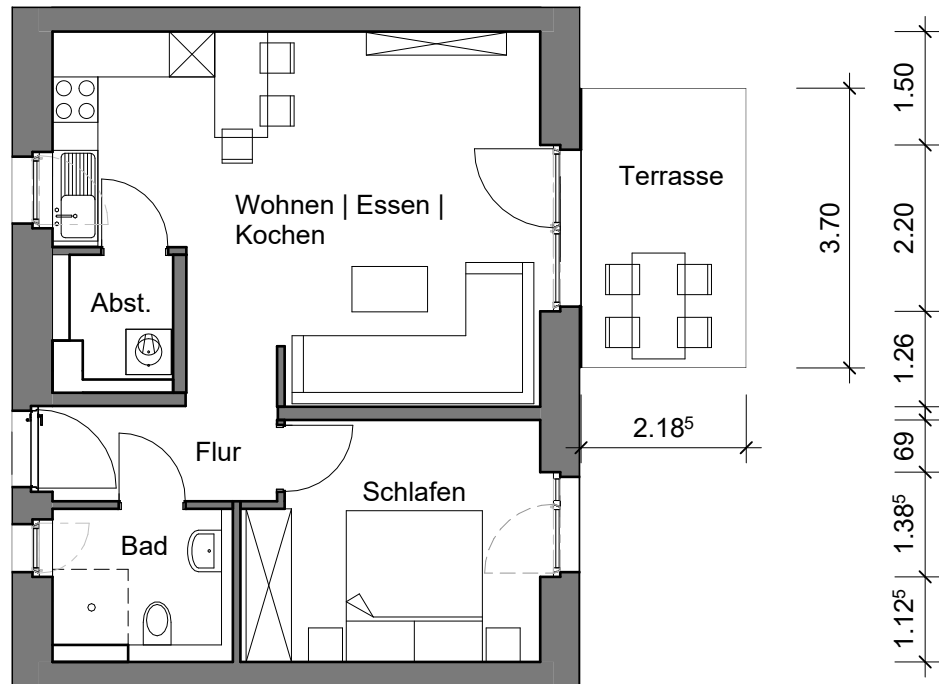

Klimaschutzsiedlung Spyckstraße 100 in 47533 Kleve

Quadratmeter Wohnung 4		
Bad	4,63	qm
Flur	3,74	qm
Schlafen	12,08	qm
Abstellraum	2,98	qm
Wohnen Kochen Essen	28,61	qm
Terrasse Balkon 1/2	4,06	qm
Gesamt	56,10	qm

GEWOG  KLEVE

Erdgeschoss rechts mitte links,
Wohnung 4

Wohnfläche: 56 qm

Maße sind eigenverantwortlich zu prüfen

M: 1:100